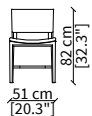

### SEDIA - CHAIR

cod. 17300

Sedia senza bracciolo / Chair without armrest

Dimensioni espresse in cm se non diversamente indicato.  
L'Azienda si riserva il diritto di apportare modifiche ai modelli senza preavviso.  
Tolleranza sulle misure indicate di +/- 2%.

Dimensions in centimeter if not differently indicated.  
The Company reserves the right to change the models without any advance notice.  
Tolerance on the given sizes +/- 2%.