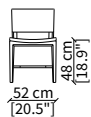

### SEDIA / CHAIR

cod. 17300

Sedia senza bracciolo / Chair without armrest

Dimensioni espresse in cm se non diversamente indicato.  
L'Azienda si riserva il diritto di apportare modifiche ai modelli senza preavviso.  
Tolleranza sulle misure indicate di +/- 2%.

Dimensions in centimeter if not differently indicated.  
The Company reserves the right to change the models without any advance notice.  
Tolerance on the given sizes +/- 2%.