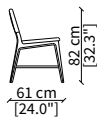

### SEDIA / CHAIR

cod. 17300

Sedia senza bracciolo / Chair without armrest

Dimensioni espresse in cm se non diversamente indicato.  
L'Azienda si riserva il diritto di apportare modifiche ai modelli senza preavviso.  
Tolleranza sulle misure indicate di +/- 2%.

Dimensions in centimeter if not differently indicated.  
The Company reserves the right to change the models without any advance notice.  
Tolerance on the given sizes +/- 2%.