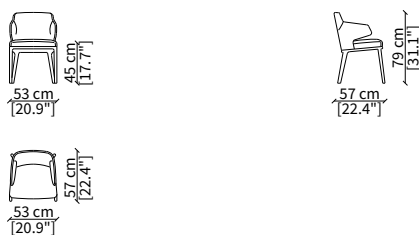

cod. 17914

Pouf

SEDIE / CHAIRS

cod. 17910

Sedia / Chair

cod. 17911

Sedia con braccioli / Chair with armrests

Dimensioni espresse in cm se non diversamente indicato.
L'Azienda si riserva il diritto di apportare modifiche ai modelli senza preavviso.
Tolleranza sulle misure indicate di +/- 2%.

Dimensions in centimeter if not differently indicated.
The Company reserves the right to change the models without any advance notice.
Tolerance on the given sizes +/- 2%.

AMANDA POLTRONA E BERGERE Design Umberto Asnago