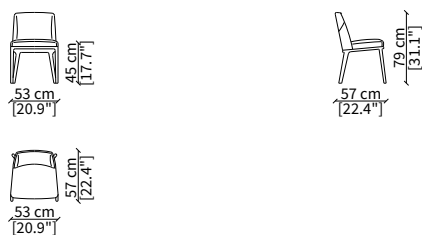

cod. 17914

Pouf

SEDIE / CHAIRS

cod. 17910

Sedia / Chair

cod. 17911

Sedia con braccioli / Chair with armrests

Dimensioni espresse in cm se non diversamente indicato.
L'Azienda si riserva il diritto di apportare modifiche ai modelli senza preavviso.
Tolleranza sulle misure indicate di +/- 2%.

Dimensions in centimeter if not differently indicated.
The Company reserves the right to change the models without any advance notice.
Tolerance on the given sizes +/- 2%.

AMANDA POLTRONA E BERGERE Design Umberto Asnago