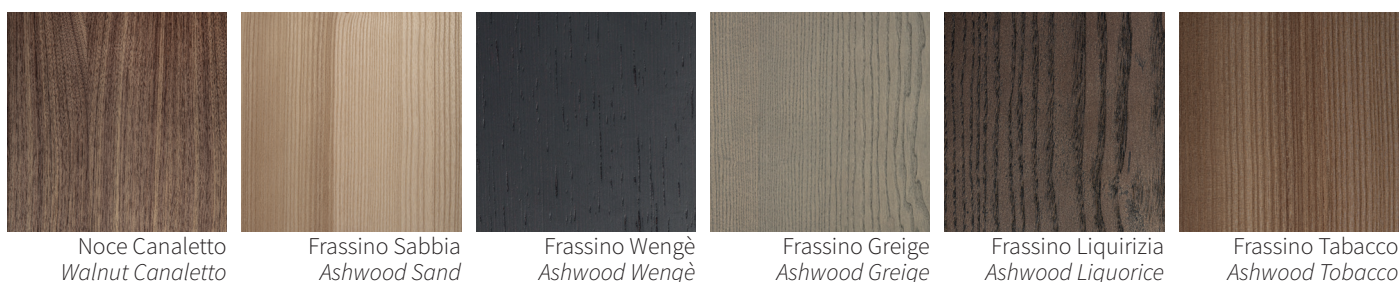

Please refer to price list for use and availability of each finish.

TESSUTO / FABRIC

PELLE / LEATHER

ESSENZE / WOODS

PROFILO / PIPING

Per il profilo tono su tono fare riferimento alla gamma tessile Frigerio.
 Per il profilo in contrasto, disponibile solo in Grosgrain, fare riferimento
 al listino prezzi e alla pagina del sito dedicata.