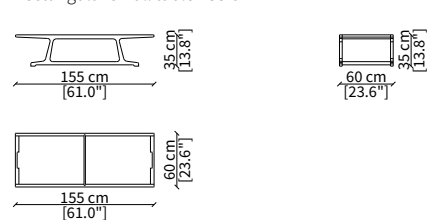

ARCHÈ SCRITTOIO

Design Umberto Asnago

SCRITTOIO / WRITING DESK

cod. 17306

Scrivania 130 cm / Writing Desk 130 cm

TAVOLINI / SMALL TABLES

cod. 17314

Tavolino quadrato 55 cm / Square small table 55 cm

cod. 17315

Tavolino rettangolare 120 cm
Rectangular small table 120 cm

cod. 17316

Tavolino rettangolare 155 cm
Rectangular small table 155 cm

CONSOLES

cod. 17317

Console 130 cm

cod. 17318

Console 150 cm

PANCHE / BENCHES

cod. 17319

Panca 100 cm / Bench 100 cm

cod. 17320

Panca 130 cm / Bench 130 cm

Dimensioni espresse in cm se non diversamente indicato.
L'Azienda si riserva il diritto di apportare modifiche ai modelli senza preavviso.
Tolleranza sulle misure indicate di +/- 2%.