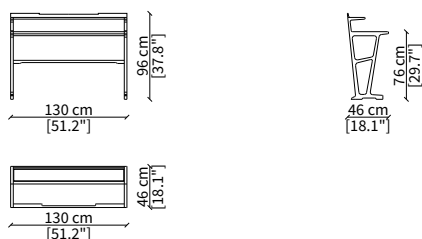

ARCHÈ SCRITTOIO

Design Umberto Asnago

SCRITTOIO / WRITING DESK

cod. 17306

Scrivania 130 cm / Writing Desk 130 cm

TAVOLINI / SMALL TABLES

cod. 17314

Tavolino quadrato 55 cm / Square small table 55 cm

cod. 17315

Tavolino rettangolare 120 cm
Rectangular small table 120 cm

cod. 17316

Tavolino rettangolare 155 cm
Rectangular small table 155 cm

CONSOLES

cod. 17317

Console 130 cm

cod. 17318

Console 150 cm

PANCHE / BENCHES

cod. 17319

Panca 100 cm / Bench 100 cm

cod. 17320

Panca 130 cm / Bench 130 cm

Dimensioni espresse in cm se non diversamente indicato.
L'Azienda si riserva il diritto di apportare modifiche ai modelli senza preavviso.
Tolleranza sulle misure indicate di +/- 2%.