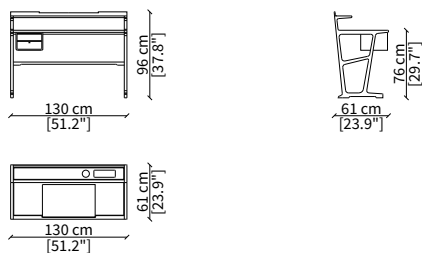

ARCHÈ SCRITTOIO

Design Umberto Asnago

SCRITTOIO / WRITING DESK

cod. 17306

Scrivania 130 cm / Writing Desk 130 cm

TAVOLINI / SMALL TABLES

cod. 17314

Tavolino quadrato 55 cm / Square small table 55 cm

cod. 17315

Tavolino rettangolare 120 cm
Rectangular small table 120 cm

cod. 17316

Tavolino rettangolare 155 cm
Rectangular small table 155 cm

CONSOLES

cod. 17317

Console 130 cm

cod. 17318

Console 150 cm

PANCHE / BENCHES

cod. 17319

Panca 100 cm / Bench 100 cm

cod. 17320

Panca 130 cm / Bench 130 cm

Dimensioni espresse in cm se non diversamente indicato.
L'Azienda si riserva il diritto di apportare modifiche ai modelli senza preavviso.
Tolleranza sulle misure indicate di +/- 2%.