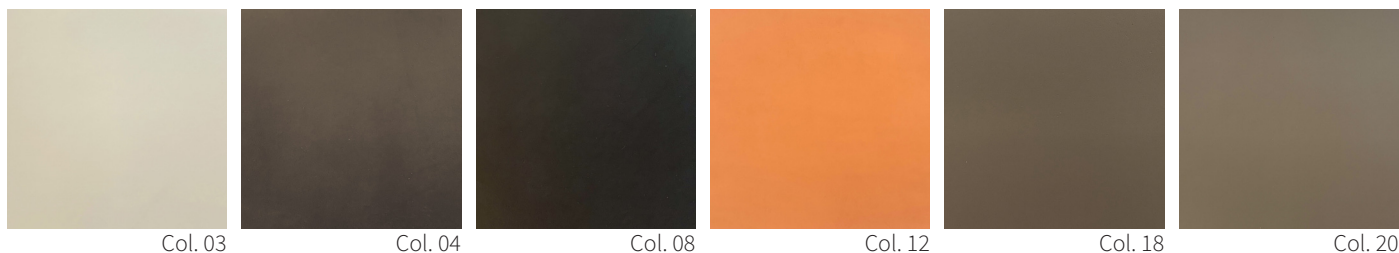

ARCHÈ SCRITTOIO

Design Umberto Asnago

CUOIO / HIDE LEATHER