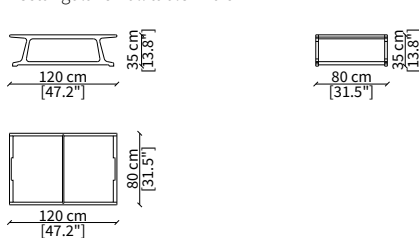

ARCHÈ SCRITTOIO

Design Umberto Asnago

SCRITTOIO / WRITING DESK

cod. 17306

Scrivania 130 cm / Writing Desk 130 cm

TAVOLINI / SMALL TABLES

cod. 17314

Tavolino quadrato 55 cm / Square small table 55 cm

cod. 17315

Tavolino rettangolare 120 cm
Rectangular small table 120 cm

cod. 17316

Tavolino rettangolare 155 cm
Rectangular small table 155 cm

CONSOLES

cod. 17317

Console 130 cm

cod. 17318

Console 150 cm

PANCHE / BENCHES

cod. 17319

Panca 100 cm / Bench 100 cm

cod. 17320

Panca 130 cm / Bench 130 cm

Dimensioni espresse in cm se non diversamente indicato.
L'Azienda si riserva il diritto di apportare modifiche ai modelli senza preavviso.
Tolleranza sulle misure indicate di +/- 2%.