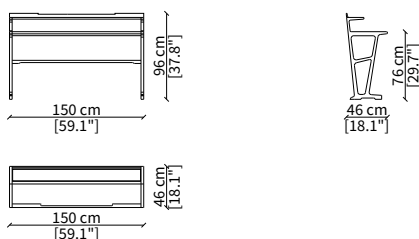

cod. 17315

Tavolino rettangolare 120 cm
Rectangular small table 120 cm

cod. 17316

Tavolino rettangolare 155 cm
Rectangular small table 155 cm

CONSOLES

cod. 17317

Console 130 cm

cod. 17318

Console 150 cm

PANCHE / BENCHES

cod. 17319

Panca 100 cm / Bench 100 cm

cod. 17320

Panca 130 cm / Bench 130 cm

Dimensioni espresse in cm se non diversamente indicato.
L'Azienda si riserva il diritto di apportare modifiche ai modelli senza preavviso.
Tolleranza sulle misure indicate di +/- 2%.