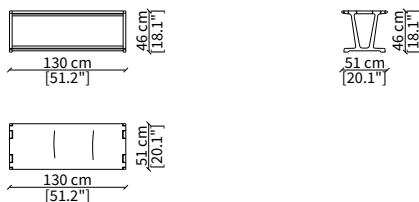

cod. 17315

Tavolino rettangolare 120 cm
Rectangular small table 120 cm

cod. 17316

Tavolino rettangolare 155 cm
Rectangular small table 155 cm

CONSOLES

cod. 17317

Console 130 cm

cod. 17318

Console 150 cm

PANCHE / BENCHES

cod. 17319

Panca 100 cm / Bench 100 cm

cod. 17320

Panca 130 cm / Bench 130 cm

Dimensioni espresse in cm se non diversamente indicato.
L'Azienda si riserva il diritto di apportare modifiche ai modelli senza preavviso.
Tolleranza sulle misure indicate di +/- 2%.

Dimensions in centimeter if not differently indicated.
The Company reserves the right to change the models without any advance notice.
Tolerance on the given sizes +/- 2%.

ARCHÈ SCRITTOIO

Design Umberto Asnago