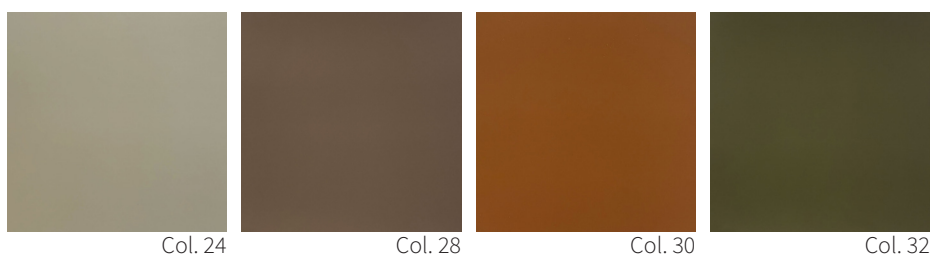

ARCHÈ SCRITTOIO

Design Umberto Asnago

CUOIO / HIDE LEATHER