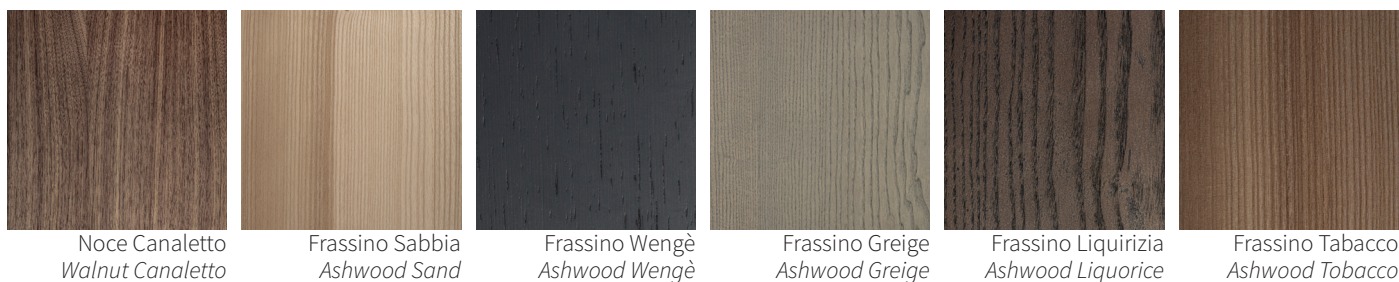

ARCHÈ SCRITTOIO

Design Umberto Asnago

Struttura: in massello noce Canaletto, frassino colore Sabbia, frassino colore Wengé o frassino colore Greige.

Inserti: (stesso colore per entrambi i piani) in cuoio con cuciture tono su tono.

Structure: in solid wood Canaletto walnut, ashwood Sand colour, ashwood Wengé colour or ashwood Greige colour.

Inserts: (same colour for both tops) in hide-leather art. Cuoio with stitches tone-on-tone.

CUOIO / HIDE LEATHER

ESSENZE / WOODS

La presente tabella tessile, pelli e materiali è a solo titolo indicativo e non vincolante. L'effettiva disponibilità di ogni materiale deve essere preventivamente verificata con l'ufficio commerciale Frigerio.