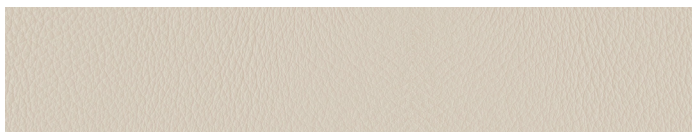

ARGO

Design Umberto Asnago

TESSUTO / FABRIC

PELLE / LEATHER

Siena