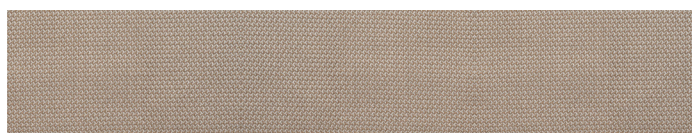

Villa d'Este