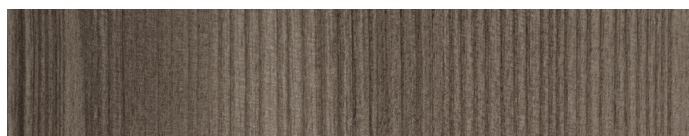

Frassino Wengè
Ashwood Wengè

Frassino Greige
Ashwood Greige

Frassino Liquirizia
Ashwood Liquorice

Frassino Tabacco
Ashwood Tabacco

METALLI / METALS

Color Nero Opaco
Black Matt Colour

PROFILO / PIPING

Per il profilo tono su tono fare riferimento alla gamma tessile Frigerio.
Per il profilo in contrasto, disponibile solo in Grosgrain, fare riferimento
al listino prezzi e alla pagina del sito dedicata.