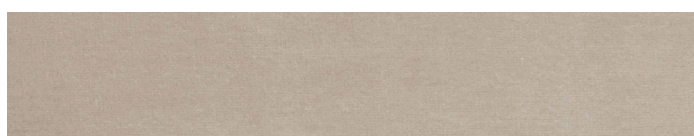

ARGO

Design Umberto Asnago

TESSUTO / FABRIC

Fiocco

Dimensioni espresse in cm se non diversamente indicato.
L'Azienda si riserva il diritto di apportare modifiche ai modelli senza preavviso.
Tolleranza sulle misure indicate di +/- 2%.

Dimensions in centimeter if not differently indicated.
The Company reserves the right to change the models without any advance notice.
Tolerance on the given sizes +/- 2%.