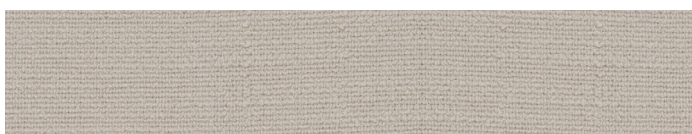

ARGO

Design Umberto Asnago

TESSUTO / FABRIC

Tellaro

Dimensioni espresse in cm se non diversamente indicato.
L'Azienda si riserva il diritto di apportare modifiche ai modelli senza preavviso.
Tolleranza sulle misure indicate di +/- 2%.

Dimensions in centimeter if not differently indicated.
The Company reserves the right to change the models without any advance notice.
Tolerance on the given sizes +/- 2%.