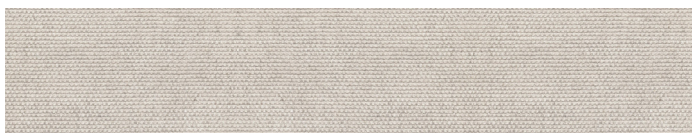

ARGO

Design Umberto Asnago

TESSUTO / FABRIC

Padova

Dimensioni espresse in cm se non diversamente indicato.
L'Azienda si riserva il diritto di apportare modifiche ai modelli senza preavviso.
Tolleranza sulle misure indicate di +/- 2%.

Dimensions in centimeter if not differently indicated.
The Company reserves the right to change the models without any advance notice.
Tolerance on the given sizes +/- 2%.