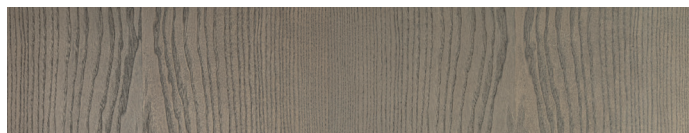

Frassino Wengè
Ashwood Wengè

Frassino Greige
Ashwood Greige

Frassino Liquirizia
Ashwood Liquorice

Frassino Tabacco
Ashwood Tabacco

METALLI / METALS

Color Nero Opaco
Black Matt Colour

PROFILO / PIPING

Per il profilo tono su tono fare riferimento alla gamma tessile Frigerio.
Per il profilo in contrasto, disponibile solo in Grosgrain, fare riferimento
al listino prezzi e alla pagina del sito dedicata.