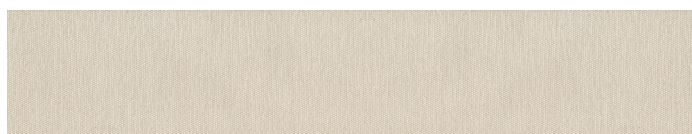

ARGO

Design Umberto Asnago

TESSUTO / FABRIC

Ponza

Dimensioni espresse in cm se non diversamente indicato.
L'Azienda si riserva il diritto di apportare modifiche ai modelli senza preavviso.
Tolleranza sulle misure indicate di +/- 2%.

Dimensions in centimeter if not differently indicated.
The Company reserves the right to change the models without any advance notice.
Tolerance on the given sizes +/- 2%.