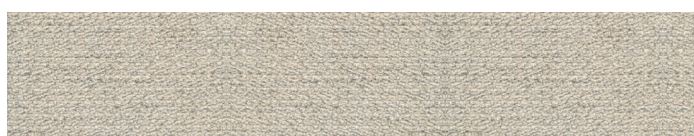

ARGO

Design Umberto Asnago

TESSUTO / FABRIC

Linosa

Dimensioni espresse in cm se non diversamente indicato.
L'Azienda si riserva il diritto di apportare modifiche ai modelli senza preavviso.
Tolleranza sulle misure indicate di +/- 2%.

Dimensions in centimeter if not differently indicated.
The Company reserves the right to change the models without any advance notice.
Tolerance on the given sizes +/- 2%.