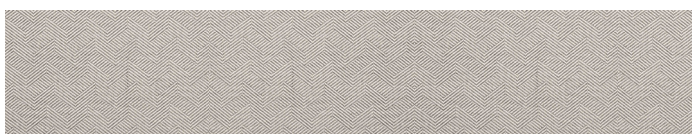

Villa Flori