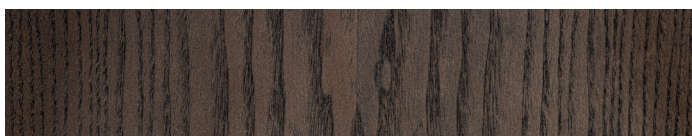

Supporti basamento: metallo colore nero opaco.

Rivestimento: fisso, disponibile in tessuto, pelle, o combinazione tessuto e pelle.

Profilo: stesso materiale e colore del rivestimento. Su richiesta in contrasto esclusivamente in Grosgrain.

Frassino Wengè
Ashwood Wengè

Frassino Greige
Ashwood Greige

Frassino Liquirizia
Ashwood Liquorice

Frassino Tabacco
Ashwood Tabacco

METALLI / METALS

Color Nero Opaco
Black Matt Colour

PROFILO / PIPING

Per il profilo tono su tono fare riferimento alla gamma tessile Frigerio.
Per il profilo in contrasto, disponibile solo in Grosgrain, fare riferimento
al listino prezzi e alla pagina del sito dedicata.