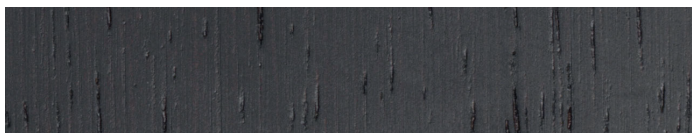

Supporti basamento: metallo colore nero opaco.

Rivestimento: fisso, disponibile in tessuto, pelle, o combinazione tessuto e pelle.

Profilo: stesso materiale e colore del rivestimento. Su richiesta in contrasto esclusivamente in Grosgrain.

Frassino Wengè
Ashwood Wengè

Frassino Greige
Ashwood Greige

Frassino Liquirizia
Ashwood Liquorice

Frassino Tabacco
Ashwood Tabacco

METALLI / METALS

Color Nero Opaco
Black Matt Colour

PROFILO / PIPING

Per il profilo tono su tono fare riferimento alla gamma tessile Frigerio.
Per il profilo in contrasto, disponibile solo in Grosgrain, fare riferimento
al listino prezzi e alla pagina del sito dedicata.