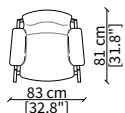

Cover: fix either in fabric or leather.

ARIANNA POLTRONA Design Umberto Asnago

POLTRONA / ARMCHAIR

cod. 17902

Poltrona / Armchair

Dimensioni espresse in cm se non diversamente indicato.
L'Azienda si riserva il diritto di apportare modifiche ai modelli senza preavviso.
Tolleranza sulle misure indicate di +/- 2%.

Dimensions in centimeter if not differently indicated.
The Company reserves the right to change the models without any advance notice.
Tolerance on the given sizes +/- 2%.

ARIANNA POLTRONA
Design Umberto Asnago