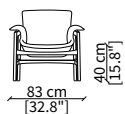

Cover: fix either in fabric or leather.

ARIANNA POLTRONA Design Umberto Asnago

POLTRONA / ARMCHAIR

cod. 17902

Poltrona / Armchair

Dimensioni espresse in cm se non diversamente indicato.
L'Azienda si riserva il diritto di apportare modifiche ai modelli senza preavviso.
Tolleranza sulle misure indicate di +/- 2%.

Dimensions in centimeter if not differently indicated.
The Company reserves the right to change the models without any advance notice.
Tolerance on the given sizes +/- 2%.

ARIANNA POLTRONA
Design Umberto Asnago