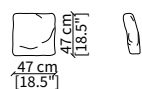

Poltroncina / Small armchair

POLTRONA / ARMCHAIR

cod. 7601

Poltroncina 74 cm / Small armchair 74 cm

DIVANETTO / SMALL SOFA

cod. 7602

Divanetto 150 cm / Small sofa 150 cm

CUSCINO / CUSHION

cod. AS

Cuscino 47x47 cm / Cushion 47x47 cm

Dimensioni espresse in cm se non diversamente indicato.
L'Azienda si riserva il diritto di apportare modifiche ai modelli senza preavviso.
Tolleranza sulle misure indicate di +/- 2%.