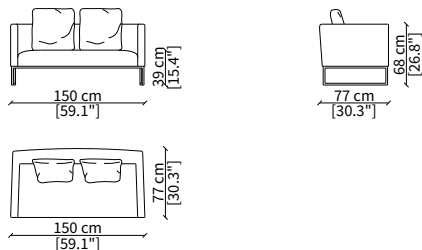

Poltroncina / Small armchair

POLTRONA / ARMCHAIR

cod. 7601

Poltroncina 74 cm / Small armchair 74 cm

DIVANETTO / SMALL SOFA

cod. 7602

Divanetto 150 cm / Small sofa 150 cm

CUSCINO / CUSHION

cod. AS

Cuscino 47x47 cm / Cushion 47x47 cm

Dimensioni espresse in cm se non diversamente indicato.
L'Azienda si riserva il diritto di apportare modifiche ai modelli senza preavviso.
Tolleranza sulle misure indicate di +/- 2%.