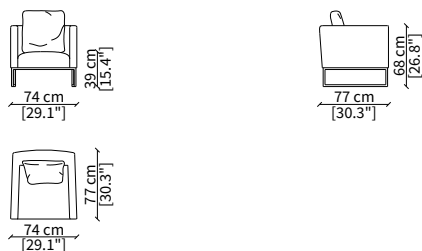

Poltroncina / Small armchair

POLTRONA / ARMCHAIR

cod. 7601

Poltroncina 74 cm / Small armchair 74 cm

DIVANETTO / SMALL SOFA

cod. 7602

Divanetto 150 cm / Small sofa 150 cm

CUSCINO / CUSHION

cod. AS

Cuscino 47x47 cm / Cushion 47x47 cm

Dimensioni espresse in cm se non diversamente indicato.
L'Azienda si riserva il diritto di apportare modifiche ai modelli senza preavviso.
Tolleranza sulle misure indicate di +/- 2%.