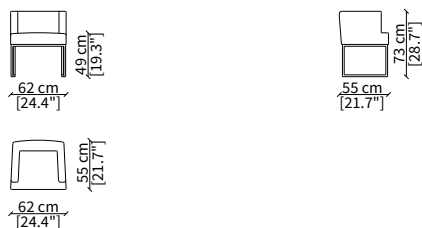

POLTRONCINA / SMALL ARMCHAIR

cod. 7001

Poltroncina / Small armchair