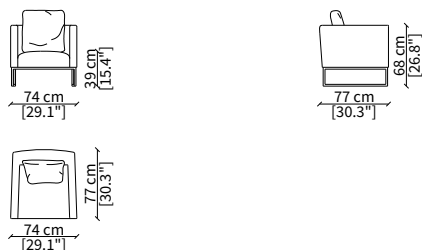

### CUSCINO / CUSHION

cod. AS

Cuscino 47x47 cm / Cushion 47x47 cm

Dimensioni espresse in cm se non diversamente indicato.  
L'Azienda si riserva il diritto di apportare modifiche ai modelli senza preavviso.  
Tolleranza sulle misure indicate di +/- 2%.