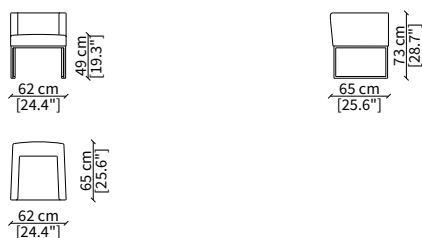

ASIA SOFT DIVANETTO

Design R&D Frigerio

DIVANETTO / SMALL SOFA

cod. 7602

Divanetto 150 cm / Small sofa 150 cm

POLTRONCINA / SMALL ARMCHAIR

cod. 7002

Poltroncina / Small armchair

POLTRONCINA / SMALL ARMCHAIR

cod. 7001

Poltroncina / Small armchair

POLTRONA / ARMCHAIR

cod. 7601

Poltroncina 74 cm / Small armchair 74 cm

CUSCINO / CUSHION

cod. AS

Cuscino 47x47 cm / Cushion 47x47 cm

Dimensioni espresse in cm se non diversamente indicato.
L'Azienda si riserva il diritto di apportare modifiche ai modelli senza preavviso.
Tolleranza sulle misure indicate di +/- 2%.

Dimensions in centimeter if not differently indicated.
The Company reserves the right to change the models without any advance notice.
Tolerance on the given sizes +/- 2%.