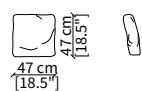

### POLTRONA / ARMCHAIR

cod. 7601

Poltroncina 74 cm / Small armchair 74 cm

### CUSCINO / CUSHION

cod. AS

Cuscino 47x47 cm / Cushion 47x47 cm

Dimensioni espresse in cm se non diversamente indicato.  
L'Azienda si riserva il diritto di apportare modifiche ai modelli senza preavviso.  
Tolleranza sulle misure indicate di +/- 2%.