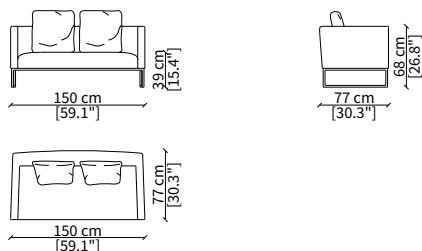

ASIA SOFT DIVANETTO

Design R&D Frigerio

DIVANETTO / SMALL SOFA

cod. 7602

Divanetto 150 cm / Small sofa 150 cm

POLTRONCINA / SMALL ARMCHAIR

cod. 7002

Poltroncina / Small armchair