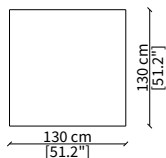

Tavolino rotondo Ø130 cm
Round small table Ø130 cm

cod. 13812

Tavolino quadrato 100 cm con spazio per pouff
Square small table 100 cm with pouff space

cod. 13819

Tavolino quadrato 130 cm/ Square small table 130 cm