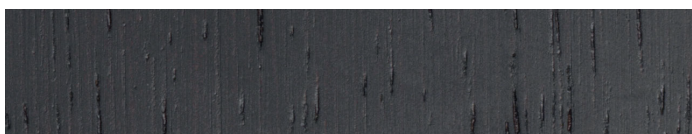

Color Nero Sablè
Black Sablè Colour

ESSENZE / WOODS

Noce Canaletto
Walnut Canaletto

Frassino Sabbia
Ashwood Sand

Frassino Wengè
Ashwood Wengè

Frassino Greige
Ashwood Greige

Frassino Liquirizia
Ashwood Liquorice