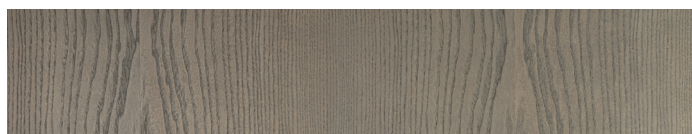

Color Nero Sablè
Black Sablè Colour

ESSENZE / WOODS

Noce Canaletto
Walnut Canaletto

Frassino Sabbia
Ashwood Sand

Frassino Wengè
Ashwood Wengè

Frassino Greige
Ashwood Greige

Frassino Liquirizia
Ashwood Liquorice