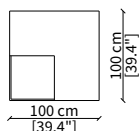

Tavolino rotondo Ø130 cm
Round small table Ø130 cm

cod. 13812

Tavolino quadrato 100 cm con spazio per pouff
Square small table 100 cm with pouff space

cod. 13819

Tavolino quadrato 130 cm/ Square small table 130 cm