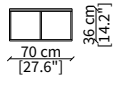

cod. 13803

Tavolino rotondo Ø70 cm/ Round small table Ø70 cm