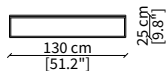

Tavolino rotondo Ø130 cm
Round small table Ø130 cm

cod. 13812

Tavolino quadrato 100 cm con spazio per pouff
Square small table 100 cm with pouff space

cod. 13819

Tavolino quadrato 130 cm/ Square small table 130 cm