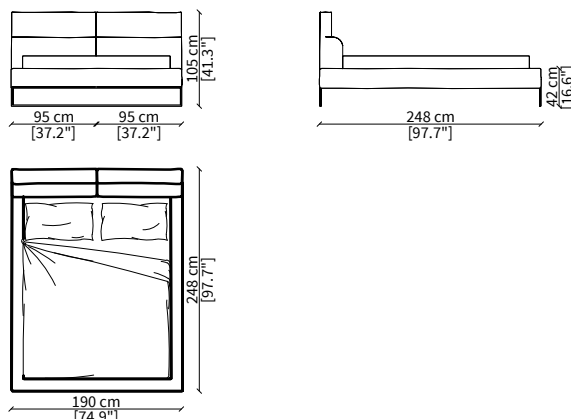

cod. 14700

Letto per materasso 140x200 cm / Bed mattress size 140x200 cm

cod. 14702

Letto per materasso 180x200 cm / Bed mattress size 180x200 cm

cod. 14701

Letto per materasso 160x200 cm / Bed mattress size 160x200 cm

Dimensioni espresse in cm se non diversamente indicato.
L'Azienda si riserva il diritto di apportare modifiche ai modelli senza preavviso.
Tolleranza sulle misure indicate di +/- 2%.

Dimensions in centimeter if not differently indicated.
The Company reserves the right to change the models without any advance notice.
Tolerance on the given sizes +/- 2%.