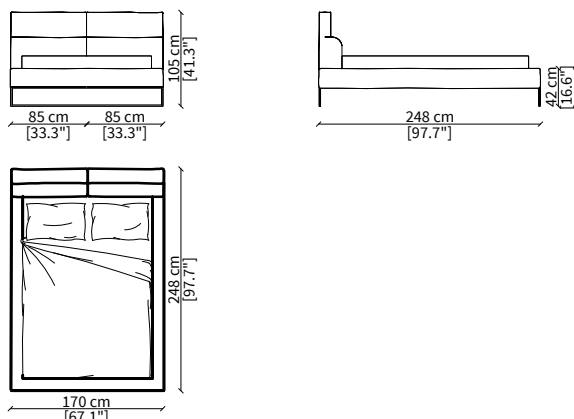

cod. 14700

Letto per materasso 140x200 cm / Bed mattress size 140x200 cm

cod. 14702

Letto per materasso 180x200 cm / Bed mattress size 180x200 cm

cod. 14701

Letto per materasso 160x200 cm / Bed mattress size 160x200 cm

Dimensioni espresse in cm se non diversamente indicato.
L'Azienda si riserva il diritto di apportare modifiche ai modelli senza preavviso.
Tolleranza sulle misure indicate di +/- 2%.

Dimensions in centimeter if not differently indicated.
The Company reserves the right to change the models without any advance notice.
Tolerance on the given sizes +/- 2%.