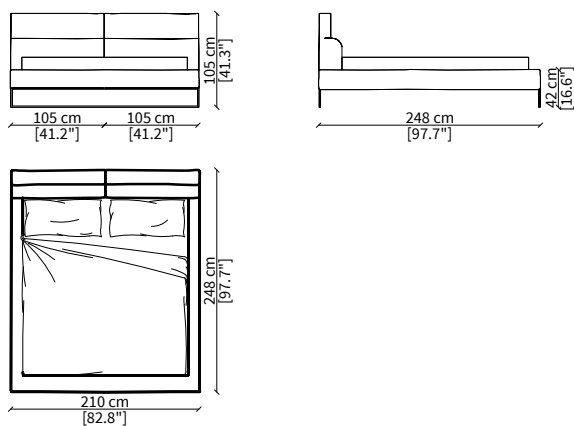

cod. 14700

Letto per materasso 140x200 cm / Bed mattress size 140x200 cm

cod. 14702

Letto per materasso 180x200 cm / Bed mattress size 180x200 cm

cod. 14701

Letto per materasso 160x200 cm / Bed mattress size 160x200 cm

Dimensioni espresse in cm se non diversamente indicato.
L'Azienda si riserva il diritto di apportare modifiche ai modelli senza preavviso.
Tolleranza sulle misure indicate di +/- 2%.

Dimensions in centimeter if not differently indicated.
The Company reserves the right to change the models without any advance notice.
Tolerance on the given sizes +/- 2%.