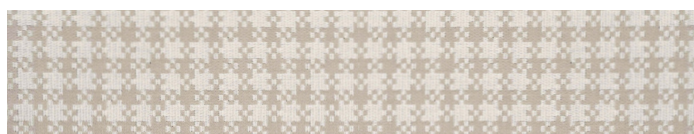

CLOUD LETTO
Design R&D Frigerio

TESSUTO / FABRIC

Candotti

La presente tabella tessile, pelli e materiali è a solo titolo indicativo e non vincolante. L'effettiva disponibilità di ogni materiale deve essere preventivamente verificata con l'ufficio commerciale Frigerio.

L'azienda si riserva il diritto di sospendere la disponibilità di qualsiasi materiale senza alcun obbligo di preavviso sulla presente scheda tecnica.

I colori visualizzati, per ovvie ragioni tecniche, sono indicativi e possono differire dall'originale. Fare riferimento al listino prezzi per uso e disponibilità di ogni singola finitura.

The above textile, leather and material charts are only indicative and not binding. The actual availability of any material shall be checked in advance with the Frigerio commercial office. The company reserves the right to discontinue any material without any obligation of due notice on this technical data sheet.

The colours visualized, for obvious technical reasons, are indicative and may differ from the original.

Please refer to price list for use and availability of each finish.