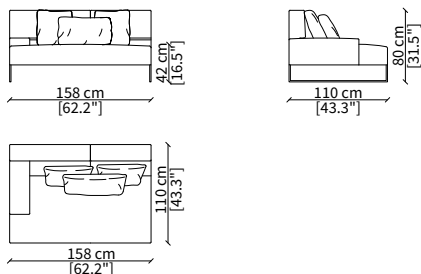

CLOUD LARGE

Design Gianfranco Frigerio

DIVANI / SOFAS

cod. 14100

Divano 183 cm / Sofa 183 cm

cod. 14101

Divano 203 cm / Sofa 203 cm

cod. 14102

Divano 223 cm / Sofa 223 cm

cod. 14103

Divano 253 cm / Sofa 253 cm

ELEMENTI TERMINALI / TERMINAL ELEMENTS

cod. 14104

Terminale 158 cm / Terminal 158 cm

cod. 14105

Terminale 178 cm / Terminal 178 cm

cod. 14106

Terminale 198 cm / Terminal 198 cm

cod. 14107

Terminale 228 cm / Terminal 228 cm

Dimensioni espresse in cm se non diversamente indicato.
L'Azienda si riserva il diritto di apportare modifiche ai modelli senza preavviso.
Tolleranza sulle misure indicate di +/- 2%.

Dimensions in centimeter if not differently indicated.
The Company reserves the right to change the models without any advance notice.
Tolerance on the given sizes +/- 2%.