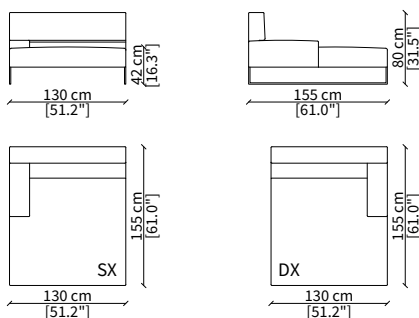

cod. 14006

Terminale 198 cm / Terminal 198 cm

cod. 14007

Terminale 228 cm / Terminal 228 cm

Dimensioni espresse in cm se non diversamente indicato.
L'Azienda si riserva il diritto di apportare modifiche ai modelli senza preavviso.
Tolleranza sulle misure indicate di +/- 2%.

ELEMENTO DORMEUSE POUF / DORMEUSE POUF ELEMENT

cod. 14021

Elemento 298 cm / Element 298 cm

Dimensioni espresse in cm se non diversamente indicato.
L'Azienda si riserva il diritto di apportare modifiche ai modelli senza preavviso.
Tolleranza sulle misure indicate di +/- 2%.

cod. 14022

Elemento 273 cm / Element 273 cm

ELEMENTI CHAISE LONGUE / CHAISE LONGUE ELEMENTS

cod. 14015

Elemento 110 cm / Element 110 cm

cod. 14016

Elemento 130 cm / Element 130 cm

Dimensioni espresse in cm se non diversamente indicato.
L'Azienda si riserva il diritto di apportare modifiche ai modelli senza preavviso.
Tolleranza sulle misure indicate di +/- 2%.