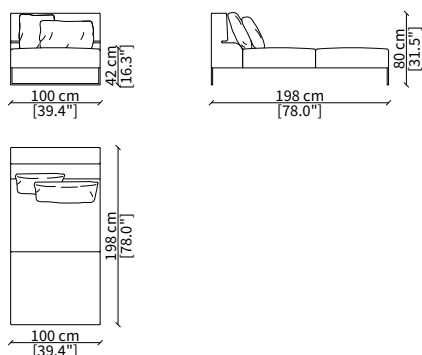

ELEMENTI LONGUE / LONGUE ELEMENTS

cod. 14124

Elemento 198 cm / Element 198 cm