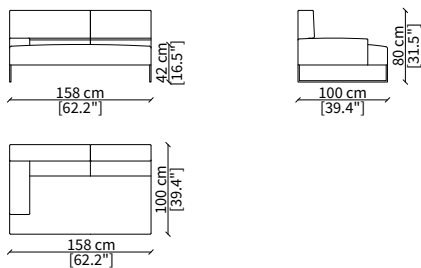

Divano 223 cm / Sofa 223 cm

cod. 14003

Divano 253 cm / Sofa 253 cm

ELEMENTI TERMINALI / TERMINAL ELEMENTS

cod. 14004

Terminale 158 cm / Terminal 158 cm

cod. 14005

Terminale 178 cm / Terminal 178 cm

cod. 14006

Terminale 198 cm / Terminal 198 cm

cod. 14007

Terminale 228 cm / Terminal 228 cm

Dimensioni espresse in cm se non diversamente indicato.
L'Azienda si riserva il diritto di apportare modifiche ai modelli senza preavviso.
Tolleranza sulle misure indicate di +/- 2%.