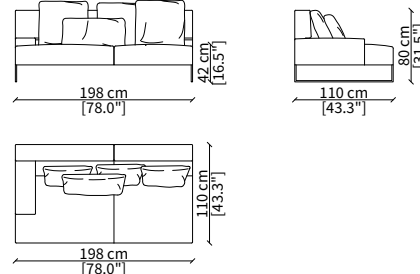

cod. 14006

Terminale 198 cm / Terminal 198 cm

cod. 14007

Terminale 228 cm / Terminal 228 cm

Dimensioni espresse in cm se non diversamente indicato.
L'Azienda si riserva il diritto di apportare modifiche ai modelli senza preavviso.
Tolleranza sulle misure indicate di +/- 2%.

Divano 253 cm / Sofa 253 cm

ELEMENTI TERMINALI / TERMINAL ELEMENTS

cod. 14104

Terminale 158 cm / Terminal 158 cm

cod. 14105

Terminale 178 cm / Terminal 178 cm

cod. 14106

Terminale 198 cm / Terminal 198 cm