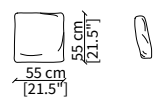

CLOUD LARGE

Design Gianfranco Frigerio

CUSCINI / CUSHIONS

cod. CQ

Cuscino 55x55 cm / Cushion 55x55 cm