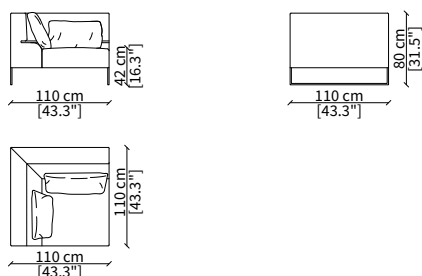

ELEMENTO ANGOLO / CORNER ELEMENT

cod. 14123

Elemento 110 cm / Element 110 cm