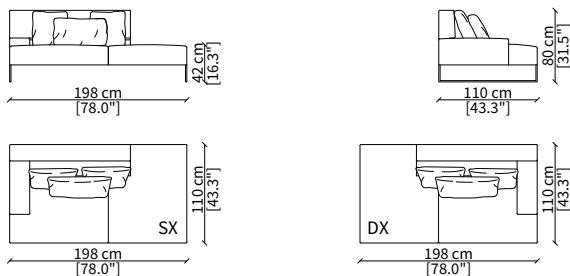

cod. 14006

Terminale 198 cm / Terminal 198 cm

cod. 14007

Terminale 228 cm / Terminal 228 cm

Dimensioni espresse in cm se non diversamente indicato.
L'Azienda si riserva il diritto di apportare modifiche ai modelli senza preavviso.
Tolleranza sulle misure indicate di +/- 2%.

Elemento 173 cm / Element 173 cm

cod. 14112

Elemento 203 cm / Element 203 cm

ELEMENTI DORMEUSE / DORMEUSE ELEMENTS

cod. 14117

Elemento 198 cm / Element 198 cm

cod. 14118

Elemento 228 cm / Element 228 cm

ELEMENTO DORMEUSE POUF / DORMEUSE POUF ELEMENT

cod. 14121

Elemento 298 cm / Element 298 cm

Dimensioni espresse in cm se non diversamente indicato.
L'Azienda si riserva il diritto di apportare modifiche ai modelli senza preavviso.
Tolleranza sulle misure indicate di +/- 2%.