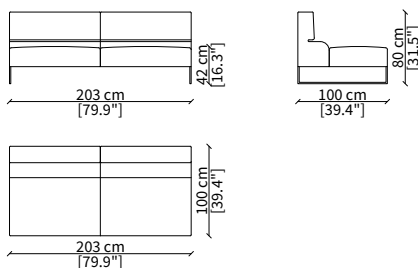

cod. 14006

Terminale 198 cm / Terminal 198 cm

cod. 14007

Terminale 228 cm / Terminal 228 cm

Dimensioni espresse in cm se non diversamente indicato.
L'Azienda si riserva il diritto di apportare modifiche ai modelli senza preavviso.
Tolleranza sulle misure indicate di +/- 2%.

Elemento 173 cm / Element 173 cm

cod. 14012

Elemento 203 cm / Element 203 cm

ELEMENTI DORMEUSE / DORMEUSE ELEMENTS

cod. 14017

Elemento 198 cm / Element 198 cm

cod. 14018

Elemento 228 cm / Element 228 cm

ELEMENTO DORMEUSE POUF / DORMEUSE POUF ELEMENT

cod. 14021

Elemento 298 cm / Element 298 cm

Dimensioni espresse in cm se non diversamente indicato.
L'Azienda si riserva il diritto di apportare modifiche ai modelli senza preavviso.
Tolleranza sulle misure indicate di +/- 2%.