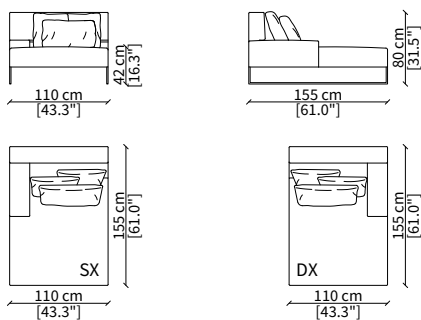

cod. 14006

Terminale 198 cm / Terminal 198 cm

cod. 14007

Terminale 228 cm / Terminal 228 cm

Dimensioni espresse in cm se non diversamente indicato.
L'Azienda si riserva il diritto di apportare modifiche ai modelli senza preavviso.
Tolleranza sulle misure indicate di +/- 2%.

cod. 14122

Elemento 273 cm / Element 273 cm

ELEMENTI CHAISE LONGUE / CHAISE LONGUE ELEMENTS

cod. 14115

Elemento 110 cm / Element 110 cm

cod. 14116

Elemento 130 cm / Element 130 cm

Dimensioni espresse in cm se non diversamente indicato.
L'Azienda si riserva il diritto di apportare modifiche ai modelli senza preavviso.
Tolleranza sulle misure indicate di +/- 2%.