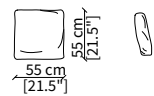

CLOUD MEDIUM Design Gianfranco Frigerio

CUSCINI / CUSHIONS

cod. CQ

Cuscino 55x55 cm / Cushion 55x55 cm