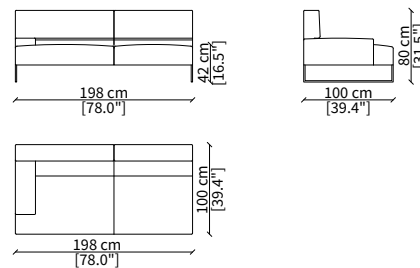

Divano 223 cm / Sofa 223 cm

cod. 14003

Divano 253 cm / Sofa 253 cm

ELEMENTI TERMINALI / TERMINAL ELEMENTS

cod. 14004

Terminale 158 cm / Terminal 158 cm

cod. 14005

Terminale 178 cm / Terminal 178 cm

cod. 14006

Terminale 198 cm / Terminal 198 cm

cod. 14007

Terminale 228 cm / Terminal 228 cm

Dimensioni espresse in cm se non diversamente indicato.
L'Azienda si riserva il diritto di apportare modifiche ai modelli senza preavviso.
Tolleranza sulle misure indicate di +/- 2%.