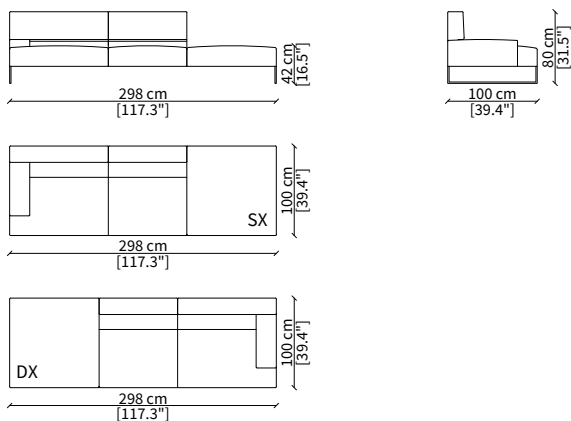

Elemento 173 cm / Element 173 cm

cod. 14012

Elemento 203 cm / Element 203 cm

ELEMENTI DORMEUSE / DORMEUSE ELEMENTS

cod. 14017

Elemento 198 cm / Element 198 cm

cod. 14018

Elemento 228 cm / Element 228 cm

ELEMENTO DORMEUSE POUF / DORMEUSE POUF ELEMENT

cod. 14021

Elemento 298 cm / Element 298 cm

Dimensioni espresse in cm se non diversamente indicato.
L'Azienda si riserva il diritto di apportare modifiche ai modelli senza preavviso.
Tolleranza sulle misure indicate di +/- 2%.