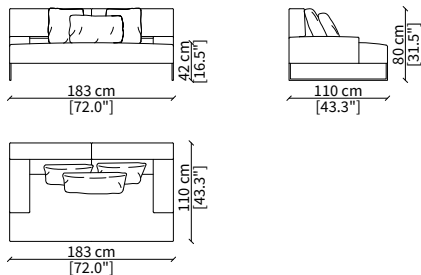

CLOUD LARGE

Design Gianfranco Frigerio

DIVANI / SOFAS

cod. 14100

Divano 183 cm / Sofa 183 cm