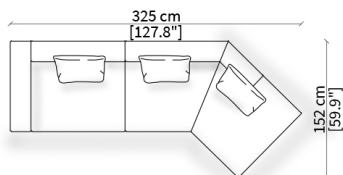

cod. 10400 + 10408 + 10420

bracciolo MSL 101x23x55 cm cod. 10400
centrale 105 cm cod. 10408
dormeuse comfort 197 cm cod. 10420