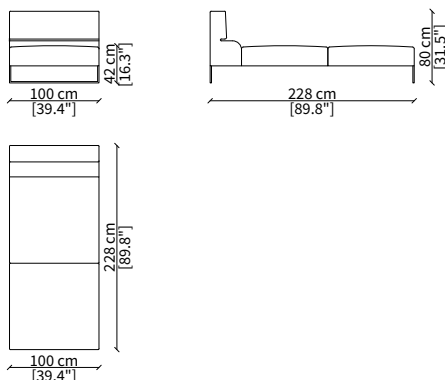

cod. 14025

Elemento 228 cm / Element 228 cm