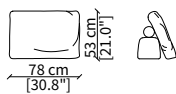

Cuscino a libero posizionamento 78x53 cm
Freestanding backrest 78x53 cm

CLOUD MEDIUM Design Gianfranco Frigerio

POLTRONA / ARMCHAIR

cod. 14033

Poltrona 103 cm / Armchair 103 cm

Dimensioni espresse in cm se non diversamente indicato.
L'Azienda si riserva il diritto di apportare modifiche ai modelli senza preavviso.
Tolleranza sulle misure indicate di +/- 2%.