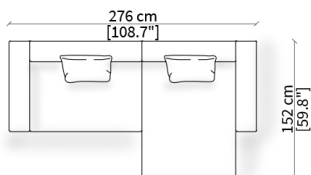

ESEMPI DI COMPOSIZIONI / COMPOSITION EXAMPLES

cod. 10400 + 10411

bracciolo MSL 101x23x55 cm cod. 10400
centrale 180 cm cod. 10411

cod. 10400 + 10408

bracciolo MSL 101x23x55 cm cod. 10400
centrale 105 cm cod. 10408

cod. 10400 + 10410 + 10402 + 10413

bracciolo MSL 101x23x55 cm cod. 10400
centrale 150 cm cod. 10410
bracciolo MSH 101x23x65 cm cod. 10402
dormeuse centrale 150 cm cod. 10413

cod. 10400 + 10408 + 10420

bracciolo MSL 101x23x55 cm cod. 10400
centrale 105 cm cod. 10408
dormeuse comfort 197 cm cod. 10420

cod. 10400 + 10409 + 10415

bracciolo MSL 101x23x55 cm cod. 10400
centrale 125 cm cod. 10409
chaise longue 105 cm cod. 10415

cod. 10416 + 10410 + 10421

pouf 101x101 cm cod. 10416
centrale 150 cm cod. 10410
dormeuse longue 150 cm cod. 10421