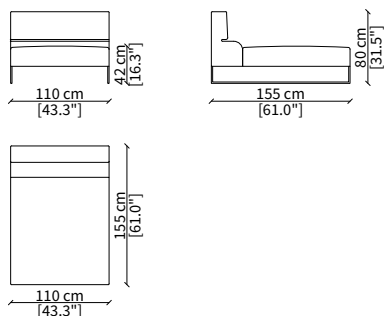

CLOUD MEDIUM Design Gianfranco Frigerio

ELEMENTI CHAISE LONGUE CENTRALI / CENTRAL CHAISE LONGUE ELEMENTS

cod. 14013

Elemento 110 cm / Element 110 cm