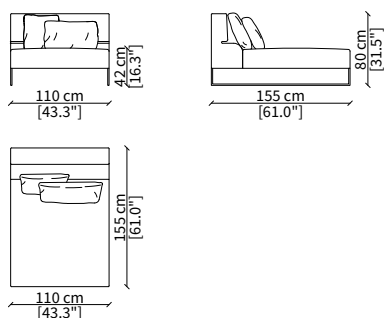

CLOUD LARGE

Design Gianfranco Frigerio

ELEMENTI CHAISE LONGUE CENTRALI / CENTRAL CHAISE LONGUE ELEMENTS

cod. 14113

Elemento 110 cm / Element 110 cm