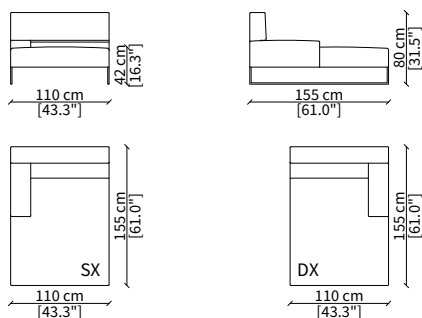

cod. 14006

Terminale 198 cm / Terminal 198 cm

cod. 14007

Terminale 228 cm / Terminal 228 cm

Dimensioni espresse in cm se non diversamente indicato.
L'Azienda si riserva il diritto di apportare modifiche ai modelli senza preavviso.
Tolleranza sulle misure indicate di +/- 2%.

ELEMENTO DORMEUSE POUF / DORMEUSE POUF ELEMENT

cod. 14021

Elemento 298 cm / Element 298 cm

Dimensioni espresse in cm se non diversamente indicato.
L'Azienda si riserva il diritto di apportare modifiche ai modelli senza preavviso.
Tolleranza sulle misure indicate di +/- 2%.

cod. 14022

Elemento 273 cm / Element 273 cm

ELEMENTI CHAISE LONGUE / CHAISE LONGUE ELEMENTS

cod. 14015

Elemento 110 cm / Element 110 cm

cod. 14016

Elemento 130 cm / Element 130 cm

Dimensioni espresse in cm se non diversamente indicato.
L'Azienda si riserva il diritto di apportare modifiche ai modelli senza preavviso.
Tolleranza sulle misure indicate di +/- 2%.