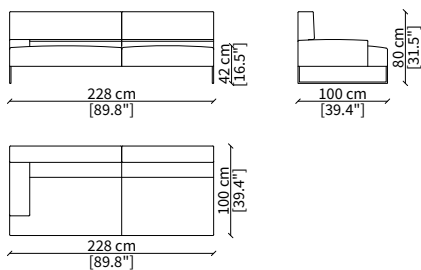

Divano 223 cm / Sofa 223 cm

cod. 14003

Divano 253 cm / Sofa 253 cm

ELEMENTI TERMINALI / TERMINAL ELEMENTS

cod. 14004

Terminale 158 cm / Terminal 158 cm

cod. 14005

Terminale 178 cm / Terminal 178 cm

cod. 14006

Terminale 198 cm / Terminal 198 cm

cod. 14007

Terminale 228 cm / Terminal 228 cm

Dimensioni espresse in cm se non diversamente indicato.
L'Azienda si riserva il diritto di apportare modifiche ai modelli senza preavviso.
Tolleranza sulle misure indicate di +/- 2%.