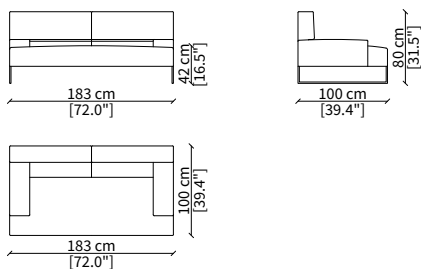

CLOUD MEDIUM Design Gianfranco Frigerio

DIVANI / SOFAS

cod. 14000

Divano 183 cm / Sofa 183 cm