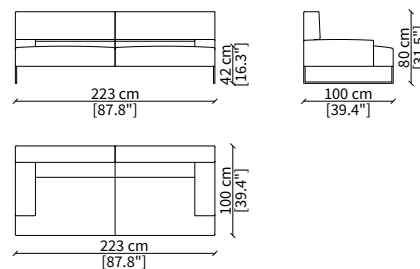

cod. 14002

Divano 223 cm / Sofa 223 cm