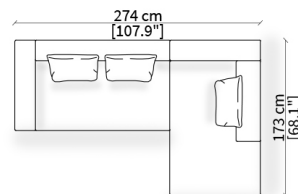

cod. 10400 + 10410 + 10402 + 10413

bracciolo MSL 101x23x55 cm cod. 10400
centrale 150 cm cod. 10410
bracciolo MSH 101x23x65 cm cod. 10402
dormeuse centrale 150 cm cod. 10413