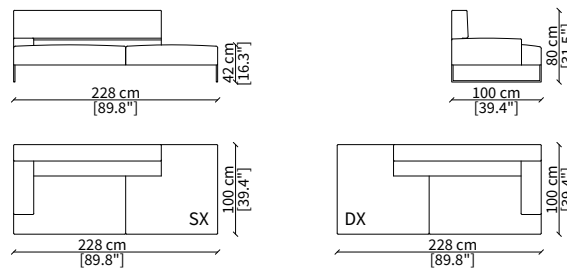

cod. 14006

Terminale 198 cm / Terminal 198 cm

cod. 14007

Terminale 228 cm / Terminal 228 cm

Dimensioni espresse in cm se non diversamente indicato.
L'Azienda si riserva il diritto di apportare modifiche ai modelli senza preavviso.
Tolleranza sulle misure indicate di +/- 2%.

Elemento 173 cm / Element 173 cm

cod. 14012

Elemento 203 cm / Element 203 cm

ELEMENTI DORMEUSE / DORMEUSE ELEMENTS

cod. 14017

Elemento 198 cm / Element 198 cm

cod. 14018

Elemento 228 cm / Element 228 cm

ELEMENTO DORMEUSE POUF / DORMEUSE POUF ELEMENT

cod. 14021

Elemento 298 cm / Element 298 cm

Dimensioni espresse in cm se non diversamente indicato.
L'Azienda si riserva il diritto di apportare modifiche ai modelli senza preavviso.
Tolleranza sulle misure indicate di +/- 2%.