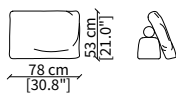

Cuscino a libero posizionamento 78x53 cm
Freestanding backrest 78x53 cm

CLOUD LARGE Design Gianfranco Frigerio

POLTRONA / ARMCHAIR

cod. 14133

Poltrona 103 cm / Armchair 103 cm

Dimensioni espresse in cm se non diversamente indicato.
L'Azienda si riserva il diritto di apportare modifiche ai modelli senza preavviso.
Tolleranza sulle misure indicate di +/- 2%.