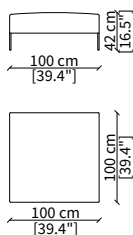

CLOUD MEDIUM Design Gianfranco Frigerio

ELEMENTO DORMEUSE ANGOLO / CORNER DORMEUSE ELEMENT

cod. 14031

Elemento 239 cm / Element 239 cm

ELEMENTO DORMEUSE POUF ANGOLO / CORNER DORMEUSE POUF ELEMENT

cod. 14032

Elemento 309 cm / Element 309 cm

POUFS

cod. 14028

Elemento 100x100 cm / Element 100x100 cm

cod. 14029

Elemento 110x110 cm / Element 110x110 cm

cod. 14026

Elemento 163x100 cm / Element 163x100 cm

cod. 14027

Elemento 193x100 cm / Element 193x100 cm

Dimensioni espresse in cm se non diversamente indicato.
L'Azienda si riserva il diritto di apportare modifiche ai modelli senza preavviso.
Tolleranza sulle misure indicate di +/- 2%.

Dimensions in centimeter if not differently indicated.
The Company reserves the right to change the models without any advance notice.
Tolerance on the given sizes +/- 2%.