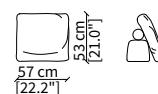

cod. 14034

Cuscino a libero posizionamento 57x53 cm
Freestanding backrest 57x53 cm