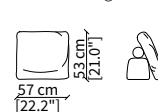

cod. 14034

Cuscino a libero posizionamento 57x53 cm
Freestanding backrest 57x53 cm