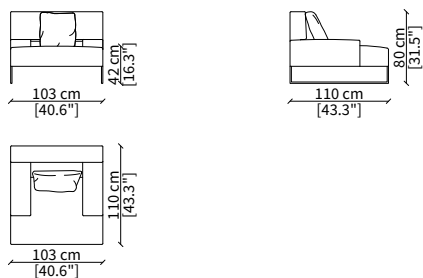

Cuscino a libero posizionamento 78x53 cm
Freestanding backrest 78x53 cm

CLOUD LARGE Design Gianfranco Frigerio

POLTRONA / ARMCHAIR

cod. 14133

Poltrona 103 cm / Armchair 103 cm

Dimensioni espresse in cm se non diversamente indicato.
L'Azienda si riserva il diritto di apportare modifiche ai modelli senza preavviso.
Tolleranza sulle misure indicate di +/- 2%.