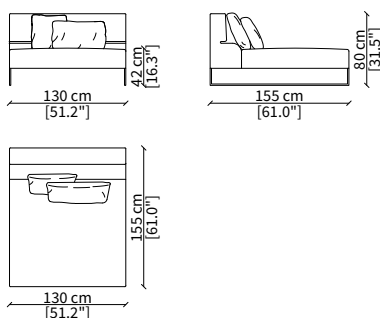

cod. 14114

Elemento 130 cm / Element 130 cm