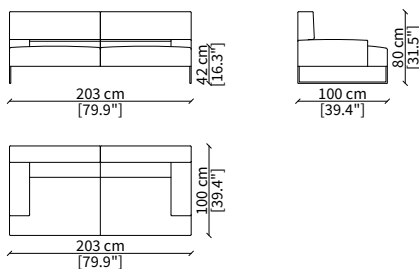

cod. 14001

Divano 203 cm / Sofa 203 cm