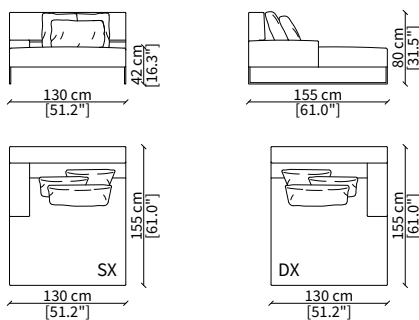

cod. 14006

Terminale 198 cm / Terminal 198 cm

cod. 14007

Terminale 228 cm / Terminal 228 cm

Dimensioni espresse in cm se non diversamente indicato.
L'Azienda si riserva il diritto di apportare modifiche ai modelli senza preavviso.
Tolleranza sulle misure indicate di +/- 2%.

cod. 14122

Elemento 273 cm / Element 273 cm

ELEMENTI CHAISE LONGUE / CHAISE LONGUE ELEMENTS

cod. 14115

Elemento 110 cm / Element 110 cm

cod. 14116

Elemento 130 cm / Element 130 cm

Dimensioni espresse in cm se non diversamente indicato.
L'Azienda si riserva il diritto di apportare modifiche ai modelli senza preavviso.
Tolleranza sulle misure indicate di +/- 2%.