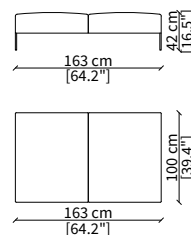

cod. 14006

Terminale 198 cm / Terminal 198 cm

cod. 14007

Terminale 228 cm / Terminal 228 cm

Dimensioni espresse in cm se non diversamente indicato.
L'Azienda si riserva il diritto di apportare modifiche ai modelli senza preavviso.
Tolleranza sulle misure indicate di +/- 2%.

Dimensioni espresse in cm se non diversamente indicato.
L'Azienda si riserva il diritto di apportare modifiche ai modelli senza preavviso.
Tolleranza sulle misure indicate di +/- 2%.

Dimensions in centimeter if not differently indicated.
The Company reserves the right to change the models without any advance notice.
Tolerance on the given sizes +/- 2%.

Elemento 309 cm / Element 309 cm

POUFS

cod. 14028

Elemento 100x100 cm / Element 100x100 cm

cod. 14029

Elemento 110x110 cm / Element 110x110 cm

cod. 14026

Elemento 163x100 cm / Element 163x100 cm

cod. 14027

Elemento 193x100 cm / Element 193x100 cm

Dimensioni espresse in cm se non diversamente indicato.
L'Azienda si riserva il diritto di apportare modifiche ai modelli senza preavviso.
Tolleranza sulle misure indicate di +/- 2%.