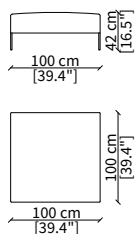

CLOUD LARGE

Design Gianfranco Frigerio

ELEMENTO DORMEUSE ANGOLO / CORNER DORMEUSE ELEMENT

cod. 14131

Elemento 239 cm / Element 239 cm

ELEMENTO DORMEUSE POUF ANGOLO / CORNER DORMEUSE POUF ELEMENT

cod. 14132

Elemento 309 cm / Element 309 cm

POUFS

cod. 14028

Elemento 100x100 cm / Element 100x100 cm

cod. 14029

Elemento 110x110 cm / Element 110x110 cm

cod. 14026

Elemento 163x100 cm / Element 163x100 cm

cod. 14027

Elemento 193x100 cm / Element 193x100 cm

Dimensioni espresse in cm se non diversamente indicato.
L'Azienda si riserva il diritto di apportare modifiche ai modelli senza preavviso.
Tolleranza sulle misure indicate di +/- 2%.

Dimensions in centimeter if not differently indicated.
The Company reserves the right to change the models without any advance notice.
Tolerance on the given sizes +/- 2%.