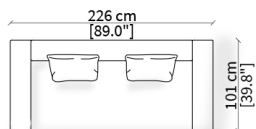

CLOUD

Design Gianfranco Frigerio

ESEMPI DI COMPOSIZIONI / COMPOSITION EXAMPLES

cod. 10400 + 10411

bracciolo MSL 101x23x55 cm cod. 10400
centrale 180 cm cod. 10411