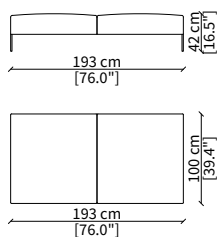

ELEMENTO DORMEUSE POUF / DORMEUSE POUF ELEMENT

cod. 14021

Elemento 298 cm / Element 298 cm

Dimensioni espresse in cm se non diversamente indicato.
L'Azienda si riserva il diritto di apportare modifiche ai modelli senza preavviso.
Tolleranza sulle misure indicate di +/- 2%.

Elemento 193x100 cm / Element 193x100 cm

Dimensioni espresse in cm se non diversamente indicato.
L'Azienda si riserva il diritto di apportare modifiche ai modelli senza preavviso.
Tolleranza sulle misure indicate di +/- 2%.