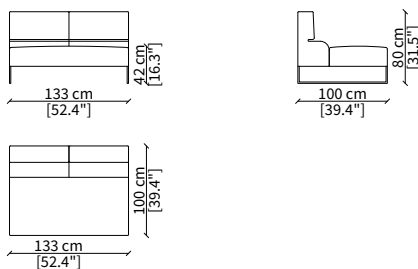

cod. 14009

Elemento 133 cm / Element 133 cm