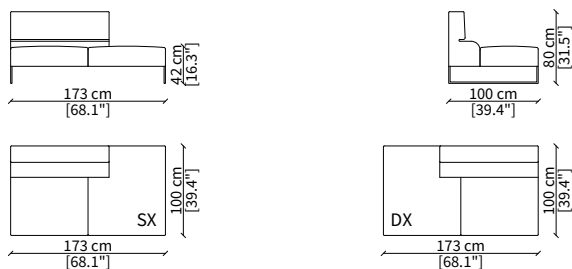

CLOUD MEDIUM Design Gianfranco Frigerio

ELEMENTI CENTRALI DORMEUSE / CENTRAL DORMEUSE ELEMENTS

cod. 14019

Elemento 173 cm / Element 173 cm