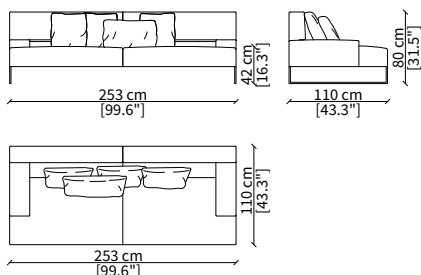

cod. 14103

Divano 253 cm / Sofa 253 cm

ELEMENTI TERMINALI / TERMINAL ELEMENTS

cod. 14104

Terminale 158 cm / Terminal 158 cm