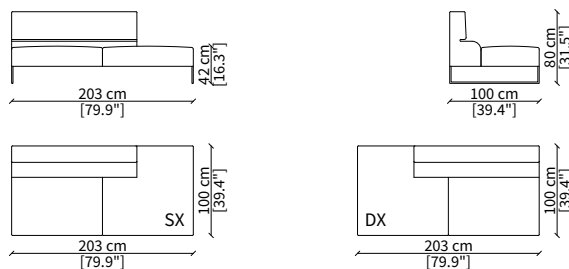

cod. 14006

Terminale 198 cm / Terminal 198 cm

cod. 14007

Terminale 228 cm / Terminal 228 cm

Dimensioni espresse in cm se non diversamente indicato.
L'Azienda si riserva il diritto di apportare modifiche ai modelli senza preavviso.
Tolleranza sulle misure indicate di +/- 2%.

ELEMENTO DORMEUSE POUF / DORMEUSE POUF ELEMENT

cod. 14021

Elemento 298 cm / Element 298 cm

Dimensioni espresse in cm se non diversamente indicato.
L'Azienda si riserva il diritto di apportare modifiche ai modelli senza preavviso.
Tolleranza sulle misure indicate di +/- 2%.

ELEMENTI CENTRALI DORMEUSE / CENTRAL DORMEUSE ELEMENTS

cod. 14019

Elemento 173 cm / Element 173 cm

cod. 14020

Elemento 203 cm / Element 203 cm

ELEMENTO DORMEUSE CENTRALE POUF / CENTRAL DORMEUSE POUF ELEMENT

cod. 14022

Elemento 273 cm / Element 273 cm

ELEMENTI CHAISE LONGUE / CHAISE LONGUE ELEMENTS

cod. 14015

Elemento 110 cm / Element 110 cm

cod. 14016

Elemento 130 cm / Element 130 cm

Dimensioni espresse in cm se non diversamente indicato.
L'Azienda si riserva il diritto di apportare modifiche ai modelli senza preavviso.
Tolleranza sulle misure indicate di +/- 2%.