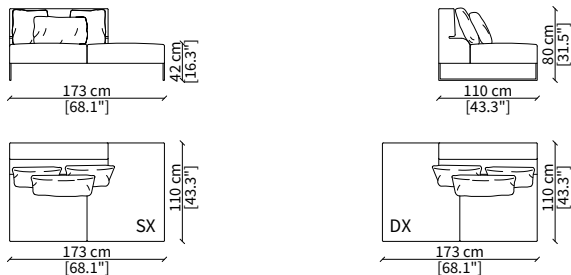

CLOUD LARGE

Design Gianfranco Frigerio

ELEMENTI CENTRALI DORMEUSE / CENTRAL DORMEUSE ELEMENTS

cod. 14119

Elemento 173 cm / Element 173 cm