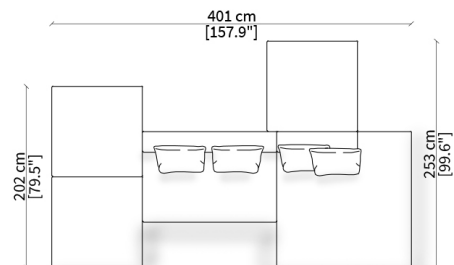

ESEMPI DI COMPOSIZIONI / COMPOSITION EXAMPLES

cod. 10400 + 10411

bracciolo MSL 101x23x55 cm cod. 10400
centrale 180 cm cod. 10411

cod. 10400 + 10408

bracciolo MSL 101x23x55 cm cod. 10400
centrale 105 cm cod. 10408

cod. 10400 + 10410 + 10402 + 10413

bracciolo MSL 101x23x55 cm cod. 10400
centrale 150 cm cod. 10410
bracciolo MSH 101x23x65 cm cod. 10402
dormeuse centrale 150 cm cod. 10413

cod. 10400 + 10408 + 10420

bracciolo MSL 101x23x55 cm cod. 10400
centrale 105 cm cod. 10408
dormeuse comfort 197 cm cod. 10420

cod. 10400 + 10409 + 10415

bracciolo MSL 101x23x55 cm cod. 10400
centrale 125 cm cod. 10409
chaise longue 105 cm cod. 10415

cod. 10416 + 10410 + 10421

pouf 101x101 cm cod. 10416
centrale 150 cm cod. 10410
dormeuse longue 150 cm cod. 10421