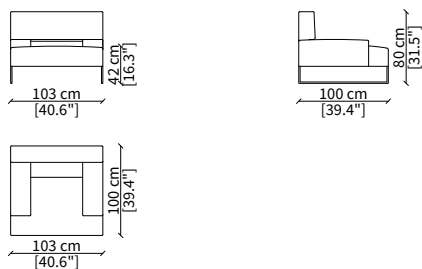

cod. 14006

Terminale 198 cm / Terminal 198 cm

cod. 14007

Terminale 228 cm / Terminal 228 cm

Dimensioni espresse in cm se non diversamente indicato.
L'Azienda si riserva il diritto di apportare modifiche ai modelli senza preavviso.
Tolleranza sulle misure indicate di +/- 2%.

Cuscino a libero posizionamento 78x53 cm
Freestanding backrest 78x53 cm

CLOUD MEDIUM Design Gianfranco Frigerio

POLTRONA / ARMCHAIR

cod. 14033

Poltrona 103 cm / Armchair 103 cm

Dimensioni espresse in cm se non diversamente indicato.
L'Azienda si riserva il diritto di apportare modifiche ai modelli senza preavviso.
Tolleranza sulle misure indicate di +/- 2%.