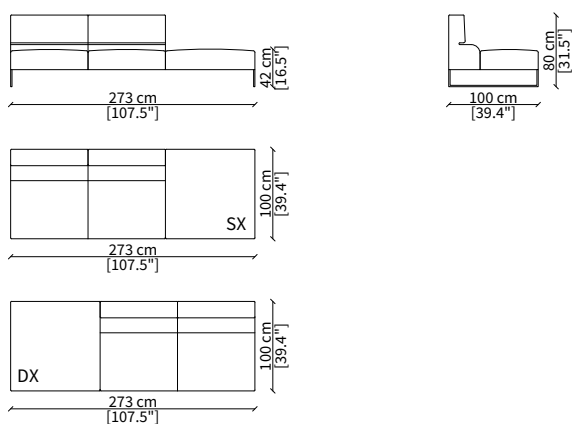

cod. 14006

Terminale 198 cm / Terminal 198 cm

cod. 14007

Terminale 228 cm / Terminal 228 cm

Dimensioni espresse in cm se non diversamente indicato.
L'Azienda si riserva il diritto di apportare modifiche ai modelli senza preavviso.
Tolleranza sulle misure indicate di +/- 2%.

ELEMENTO DORMEUSE POUF / DORMEUSE POUF ELEMENT

cod. 14021

Elemento 298 cm / Element 298 cm

Dimensioni espresse in cm se non diversamente indicato.
L'Azienda si riserva il diritto di apportare modifiche ai modelli senza preavviso.
Tolleranza sulle misure indicate di +/- 2%.

cod. 14022

Elemento 273 cm / Element 273 cm

ELEMENTI CHAISE LONGUE / CHAISE LONGUE ELEMENTS

cod. 14015

Elemento 110 cm / Element 110 cm

cod. 14016

Elemento 130 cm / Element 130 cm

Dimensioni espresse in cm se non diversamente indicato.
L'Azienda si riserva il diritto di apportare modifiche ai modelli senza preavviso.
Tolleranza sulle misure indicate di +/- 2%.