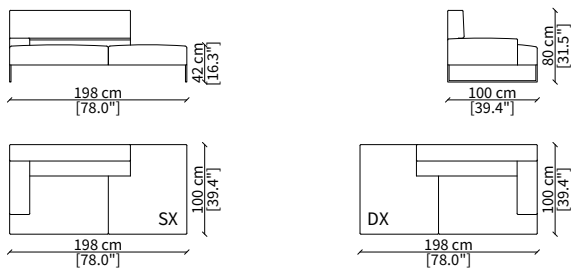

cod. 14006

Terminale 198 cm / Terminal 198 cm

cod. 14007

Terminale 228 cm / Terminal 228 cm

Dimensioni espresse in cm se non diversamente indicato.
L'Azienda si riserva il diritto di apportare modifiche ai modelli senza preavviso.
Tolleranza sulle misure indicate di +/- 2%.

Elemento 173 cm / Element 173 cm

cod. 14012

Elemento 203 cm / Element 203 cm

ELEMENTI DORMEUSE / DORMEUSE ELEMENTS

cod. 14017

Elemento 198 cm / Element 198 cm

cod. 14018

Elemento 228 cm / Element 228 cm

ELEMENTO DORMEUSE POUF / DORMEUSE POUF ELEMENT

cod. 14021

Elemento 298 cm / Element 298 cm

Dimensioni espresse in cm se non diversamente indicato.
L'Azienda si riserva il diritto di apportare modifiche ai modelli senza preavviso.
Tolleranza sulle misure indicate di +/- 2%.