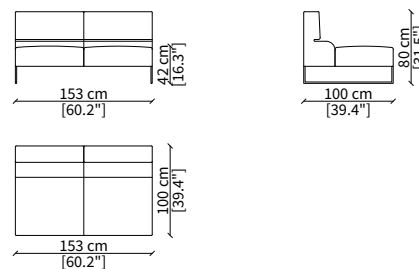

cod. 14010

Elemento 153 cm / Element 153 cm