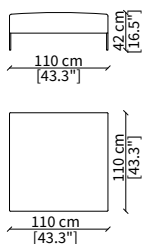

cod. 14006

Terminale 198 cm / Terminal 198 cm

cod. 14007

Terminale 228 cm / Terminal 228 cm

Dimensioni espresse in cm se non diversamente indicato.
L'Azienda si riserva il diritto di apportare modifiche ai modelli senza preavviso.
Tolleranza sulle misure indicate di +/- 2%.

Dimensioni espresse in cm se non diversamente indicato.
L'Azienda si riserva il diritto di apportare modifiche ai modelli senza preavviso.
Tolleranza sulle misure indicate di +/- 2%.

Dimensions in centimeter if not differently indicated.
The Company reserves the right to change the models without any advance notice.
Tolerance on the given sizes +/- 2%.

Elemento 309 cm / Element 309 cm

POUFS

cod. 14028

Elemento 100x100 cm / Element 100x100 cm

cod. 14029

Elemento 110x110 cm / Element 110x110 cm

cod. 14026

Elemento 163x100 cm / Element 163x100 cm

cod. 14027

Elemento 193x100 cm / Element 193x100 cm

Dimensioni espresse in cm se non diversamente indicato.
L'Azienda si riserva il diritto di apportare modifiche ai modelli senza preavviso.
Tolleranza sulle misure indicate di +/- 2%.