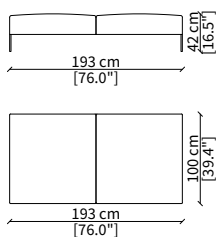

cod. 14006

Terminale 198 cm / Terminal 198 cm

cod. 14007

Terminale 228 cm / Terminal 228 cm

Dimensioni espresse in cm se non diversamente indicato.
L'Azienda si riserva il diritto di apportare modifiche ai modelli senza preavviso.
Tolleranza sulle misure indicate di +/- 2%.

Dimensioni espresse in cm se non diversamente indicato.
L'Azienda si riserva il diritto di apportare modifiche ai modelli senza preavviso.
Tolleranza sulle misure indicate di +/- 2%.

Dimensions in centimeter if not differently indicated.
The Company reserves the right to change the models without any advance notice.
Tolerance on the given sizes +/- 2%.

Elemento 309 cm / Element 309 cm

POUFS

cod. 14028

Elemento 100x100 cm / Element 100x100 cm

cod. 14029

Elemento 110x110 cm / Element 110x110 cm

cod. 14026

Elemento 163x100 cm / Element 163x100 cm

cod. 14027

Elemento 193x100 cm / Element 193x100 cm

Dimensioni espresse in cm se non diversamente indicato.
L'Azienda si riserva il diritto di apportare modifiche ai modelli senza preavviso.
Tolleranza sulle misure indicate di +/- 2%.