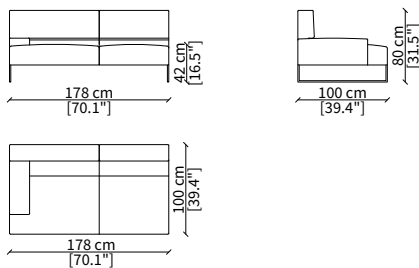

Divano 223 cm / Sofa 223 cm

cod. 14003

Divano 253 cm / Sofa 253 cm

ELEMENTI TERMINALI / TERMINAL ELEMENTS

cod. 14004

Terminale 158 cm / Terminal 158 cm

cod. 14005

Terminale 178 cm / Terminal 178 cm

cod. 14006

Terminale 198 cm / Terminal 198 cm

cod. 14007

Terminale 228 cm / Terminal 228 cm

Dimensioni espresse in cm se non diversamente indicato.
L'Azienda si riserva il diritto di apportare modifiche ai modelli senza preavviso.
Tolleranza sulle misure indicate di +/- 2%.