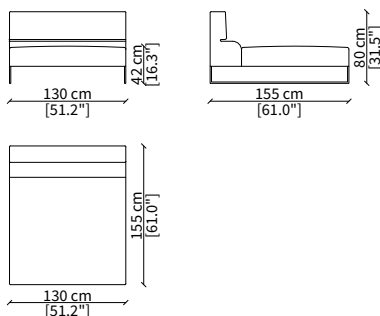

cod. 14006

Terminale 198 cm / Terminal 198 cm

cod. 14007

Terminale 228 cm / Terminal 228 cm

Dimensioni espresse in cm se non diversamente indicato.
L'Azienda si riserva il diritto di apportare modifiche ai modelli senza preavviso.
Tolleranza sulle misure indicate di +/- 2%.

ELEMENTI CHAISE LONGUE CENTRALI / CENTRAL CHAISE LONGUE ELEMENTS

cod. 14013

Elemento 110 cm / Element 110 cm

cod. 14014

Elemento 130 cm / Element 130 cm

ELEMENTI LONGUE / LONGUE ELEMENTS

cod. 14024

Elemento 198 cm / Element 198 cm