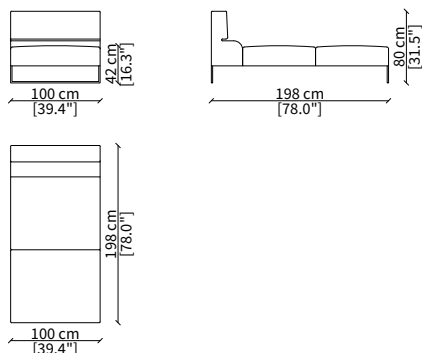

cod. 14006

Terminale 198 cm / Terminal 198 cm

cod. 14007

Terminale 228 cm / Terminal 228 cm

Dimensioni espresse in cm se non diversamente indicato.
L'Azienda si riserva il diritto di apportare modifiche ai modelli senza preavviso.
Tolleranza sulle misure indicate di +/- 2%.

cod. 14022

Elemento 273 cm / Element 273 cm

ELEMENTI CHAISE LONGUE / CHAISE LONGUE ELEMENTS

cod. 14015

Elemento 110 cm / Element 110 cm

cod. 14016

Elemento 130 cm / Element 130 cm

Dimensioni espresse in cm se non diversamente indicato.
L'Azienda si riserva il diritto di apportare modifiche ai modelli senza preavviso.
Tolleranza sulle misure indicate di +/- 2%.

ELEMENTI CHAISE LONGUE CENTRALI / CENTRAL CHAISE LONGUE ELEMENTS

cod. 14013

Elemento 110 cm / Element 110 cm

cod. 14014

Elemento 130 cm / Element 130 cm

ELEMENTI LONGUE / LONGUE ELEMENTS

cod. 14024

Elemento 198 cm / Element 198 cm