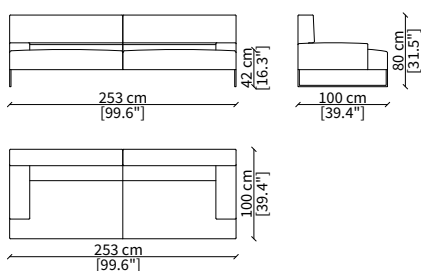

VERSION CLOUD LARGE: depth 110cm; the Large version is equipped with additional beauty cushions

ACCESSORIES:

| **beauty cushions:** in specific sizes in goose down

| **corner element:** element for corner solution

Divano 223 cm / Sofa 223 cm

cod. 14003

Divano 253 cm / Sofa 253 cm

ELEMENTI TERMINALI / TERMINAL ELEMENTS

cod. 14004

Terminale 158 cm / Terminal 158 cm

cod. 14005

Terminale 178 cm / Terminal 178 cm

cod. 14006

Terminale 198 cm / Terminal 198 cm

cod. 14007

Terminale 228 cm / Terminal 228 cm

Dimensioni espresse in cm se non diversamente indicato.
L'Azienda si riserva il diritto di apportare modifiche ai modelli senza preavviso.
Tolleranza sulle misure indicate di +/- 2%.