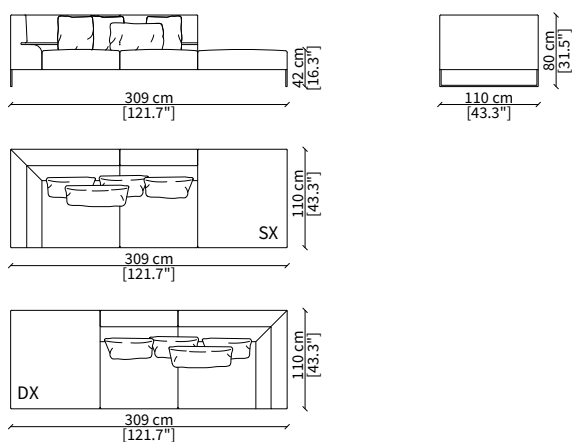

CLOUD LARGE

Design Gianfranco Frigerio

ELEMENTO DORMEUSE ANGOLO / CORNER DORMEUSE ELEMENT

cod. 14131

Elemento 239 cm / Element 239 cm

ELEMENTO DORMEUSE POUF ANGOLO / CORNER DORMEUSE POUF ELEMENT

cod. 14132

Elemento 309 cm / Element 309 cm