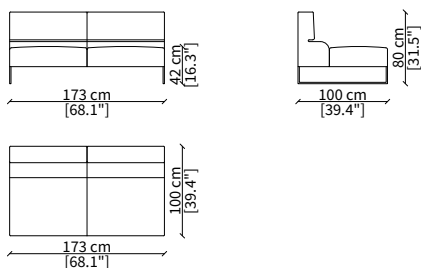

cod. 14006

Terminale 198 cm / Terminal 198 cm

cod. 14007

Terminale 228 cm / Terminal 228 cm

Dimensioni espresse in cm se non diversamente indicato.
L'Azienda si riserva il diritto di apportare modifiche ai modelli senza preavviso.
Tolleranza sulle misure indicate di +/- 2%.

Elemento 173 cm / Element 173 cm

cod. 14012

Elemento 203 cm / Element 203 cm

ELEMENTI DORMEUSE / DORMEUSE ELEMENTS

cod. 14017

Elemento 198 cm / Element 198 cm

cod. 14018

Elemento 228 cm / Element 228 cm

ELEMENTO DORMEUSE POUF / DORMEUSE POUF ELEMENT

cod. 14021

Elemento 298 cm / Element 298 cm

Dimensioni espresse in cm se non diversamente indicato.
L'Azienda si riserva il diritto di apportare modifiche ai modelli senza preavviso.
Tolleranza sulle misure indicate di +/- 2%.