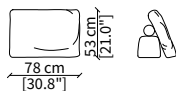

Elemento 140x38 cm / Element 140x38 cm

CUSCINI / CUSHIONS

cod. DL

Cuscino 50x50 cm / Cushion 50x50 cm

cod. DH

Cuscino 60x60 cm / Cushion 60x60 cm

cod. 7441

Cuscino a libero posizionamento 57x53 cm
Freestanding backrest 57x53 cm

cod. 7442

Cuscino a libero posizionamento 78x53 cm
Freestanding backrest 78x53 cm

DOMINIO LARGE

Design R&D Frigerio

BRACCIOLI / ARMRESTS

cod. 11800-LLB

Bracciolo 81x7x56 cm / Armrest 81x7x56 cm

cod. 11801-DLS