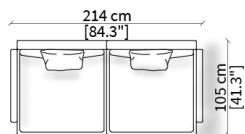

cod. 7442

Cuscino a libero posizionamento 78x53 cm
Freestanding backrest 78x53 cm

DOMINIO

Design R&D Frigerio

ESEMPI DI COMPOSIZIONI / COMPOSITION EXAMPLES

cod. 11800 + 11805

bracciolo LLB 81x7x56 cm cod. 11800
centrale 100 cm cod. 11805

cod. 11800 + 11806

bracciolo LLB 81x7x56 cm cod. 11800
centrale 120 cm cod. 11806

cod. 11800 + 11807 + 11710

bracciolo LLB 81x7x56 cm cod. 11800
centrale 140 cm cod. 11807
chaise longue 120 cm cod. 11710