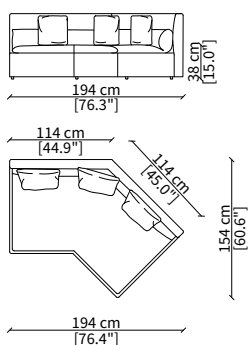

VERSION DOMINIO LOW MEDIUM: depth 95cm, back height 73cm

VERSION DOMINIO LOW LARGE: depth 105cm, back height 73cm

ACCESSORIES:

| **beauty cushions:** in specific sizes in goose down

| **corner element:** realized with the use of a dedicated back corner element including back resting cushion.

Bracciolo 72x7x56 cm / Armrest 72x7x56 cm

cod. 11701-DMS

Bracciolo 85x20x48 cm / Armrest 85x20x48 cm

cod. 11702-DML

Bracciolo 85x38x48 cm / Armrest 85x38x48 cm

SCHIENALE / BACKREST

cod. 11703-LMS

Schienale per angolo 90 cm
Backrest for corner 90 cm

Dimensioni espresse in cm se non diversamente indicato.
L'Azienda si riserva il diritto di apportare modifiche ai modelli senza preavviso.
Tolleranza sulle misure indicate di +/- 2%.

Dimensions in centimeter if not differently indicated.
The Company reserves the right to change the models without any advance notice.
Tolerance on the given sizes +/- 2%.

cod. 11825

Elemento 194x154 cm / Element 194x154 cm

ELEMENTO DORMEUSE COMFORT / COMFORT DORMEUSE ELEMENT

cod. 11826

Elemento 188x154 cm / Element 188x154 cm

Dimensioni espresse in cm se non diversamente indicato.
L'Azienda si riserva il diritto di apportare modifiche ai modelli senza preavviso.
Tolleranza sulle misure indicate di +/- 2%.