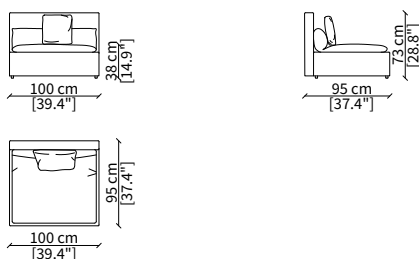

cod. 11705

Elemento 100 cm / Element 100 cm