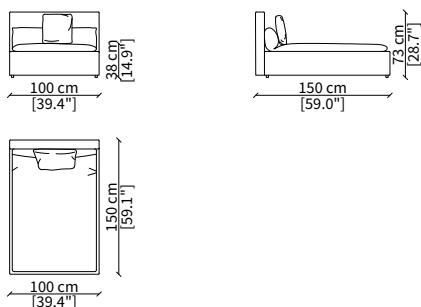

DOMINIO MEDIUM

Design R&D Frigerio

ELEMENTI CHAISE LONGUE / CHAISE LONGUE ELEMENTS

cod. 11709

Elemento 100 cm / Element 100 cm