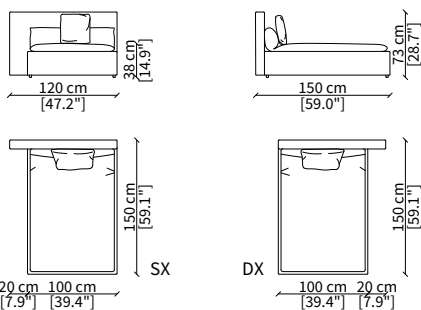

DOMINIO MEDIUM

Design R&D Frigerio

ELEMENTI CHAISE LONGUE / CHAISE LONGUE ELEMENTS

cod. 11709

Elemento 100 cm / Element 100 cm

cod. 11710

Elemento 120 cm / Element 120 cm

ELEMENTI CHAISE LONGUE TERMINALI / TERMINAL CHAISE LONGUE ELEMENTS

cod. 11716

Terminale 100/120 cm / Terminal 100/120 cm

cod. 11717

Terminale 120/140 cm / Terminal 120/140 cm

cod. 11723

Terminale 100/140 cm / Terminal 100/140 cm

cod. 11724

Terminale 120/160 cm / Terminal 120/160 cm

POUFS

cod. 11725

Elemento 95x95 cm / Element 95x95 cm

cod. 11726

Elemento 105x105 cm / Element 105x105 cm

Dimensioni espresse in cm se non diversamente indicato.
L'Azienda si riserva il diritto di apportare modifiche ai modelli senza preavviso.
Tolleranza sulle misure indicate di +/- 2%.

Dimensions in centimeter if not differently indicated.
The Company reserves the right to change the models without any advance notice.
Tolerance on the given sizes +/- 2%.