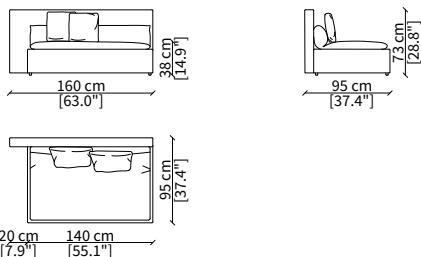

VERSION DOMINIO LOW MEDIUM: depth 95cm, back height 73cm

VERSION DOMINIO LOW LARGE: depth 105cm, back height 73cm

ACCESSORIES:

| **beauty cushions:** in specific sizes in goose down

| **corner element:** realized with the use of a dedicated back corner element including back resting cushion.

Bracciolo 72x7x56 cm / Armrest 72x7x56 cm

cod. 11701-DMS

Bracciolo 85x20x48 cm / Armrest 85x20x48 cm

cod. 11702-DML

Bracciolo 85x38x48 cm / Armrest 85x38x48 cm

SCHIENALE / BACKREST

cod. 11703-LMS

Schienale per angolo 90 cm
Backrest for corner 90 cm

Terminale 140/160 cm / Terminal 140/160 cm

cod. 11718

Terminale 80/120 cm / Terminal 80/120 cm

cod. 11719

Terminale 100/140 cm / Terminal 100/140 cm

Dimensioni espresse in cm se non diversamente indicato.
L'Azienda si riserva il diritto di apportare modifiche ai modelli senza preavviso.
Tolleranza sulle misure indicate di +/- 2%.