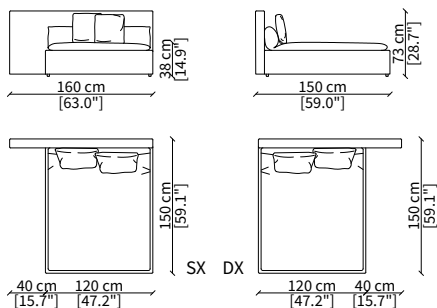

Terminale 100/120 cm / Terminal 100/120 cm

cod. 11717

Terminale 120/140 cm / Terminal 120/140 cm

cod. 11723

Terminale 100/140 cm / Terminal 100/140 cm

cod. 11724

Terminale 120/160 cm / Terminal 120/160 cm

POUFS

cod. 11725

Elemento 95x95 cm / Element 95x95 cm

cod. 11726

Elemento 105x105 cm / Element 105x105 cm

Dimensioni espresse in cm se non diversamente indicato.
L'Azienda si riserva il diritto di apportare modifiche ai modelli senza preavviso.
Tolleranza sulle misure indicate di +/- 2%.