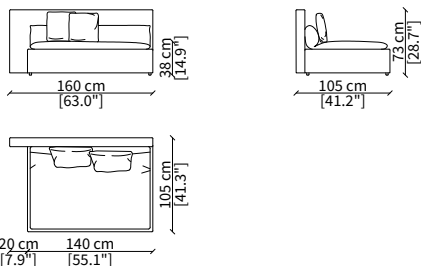

VERSION DOMINIO LOW MEDIUM: depth 95cm, back height 73cm

VERSION DOMINIO LOW LARGE: depth 105cm, back height 73cm

ACCESSORIES:

| **beauty cushions:** in specific sizes in goose down

| **corner element:** realized with the use of a dedicated back corner element including back resting cushion.

Bracciolo 72x7x56 cm / Armrest 72x7x56 cm

cod. 11701-DMS

Bracciolo 85x20x48 cm / Armrest 85x20x48 cm

cod. 11702-DML

Bracciolo 85x38x48 cm / Armrest 85x38x48 cm

SCHIENALE / BACKREST

cod. 11703-LMS

Schienale per angolo 90 cm
Backrest for corner 90 cm

Bracciolo 95x20x48 cm / Armrest 95x20x48 cm

cod. 11802-DLL

Bracciolo 95x38x48 cm / Armrest 95x38x48 cm

SCHIENALE / BACKREST

cod. 11803-LLS

Schienale per angolo 100 cm
Backrest for corner 100 cm

ELEMENTI TERMINALI / TERMINAL ELEMENTS

cod. 11811

Terminale 80/100 cm / Terminal 80/100 cm

cod. 11812

Terminale 100/120 cm / Terminal 100/120 cm

cod. 11813

Terminale 120/140 cm / Terminal 120/140 cm

cod. 11814

Terminale 140/160 cm / Terminal 140/160 cm