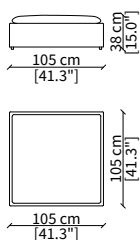

VERSION DOMINIO LOW MEDIUM: depth 95cm, back height 73cm

VERSION DOMINIO LOW LARGE: depth 105cm, back height 73cm

ACCESSORIES:

| **beauty cushions:** in specific sizes in goose down

| **corner element:** realized with the use of a dedicated back corner element including back resting cushion.

cod. 11729

Elemento 194x147 cm / Element 194x147 cm

ELEMENTO DORMEUSE COMFORT / COMFORT DORMEUSE ELEMENT

cod. 11739

Elemento 188x147 cm / Element 188x147 cm

Dimensioni espresse in cm se non diversamente indicato.
L'Azienda si riserva il diritto di apportare modifiche ai modelli senza preavviso.
Tolleranza sulle misure indicate di +/- 2%.

Terminale 100/120 cm / Terminal 100/120 cm

cod. 11717

Terminale 120/140 cm / Terminal 120/140 cm

cod. 11723

Terminale 100/140 cm / Terminal 100/140 cm

cod. 11724

Terminale 120/160 cm / Terminal 120/160 cm

POUFS

cod. 11725

Elemento 95x95 cm / Element 95x95 cm

cod. 11726

Elemento 105x105 cm / Element 105x105 cm

Dimensioni espresse in cm se non diversamente indicato.
L'Azienda si riserva il diritto di apportare modifiche ai modelli senza preavviso.
Tolleranza sulle misure indicate di +/- 2%.