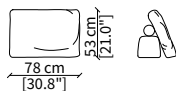

cod. 7442

Cuscino a libero posizionamento 78x53 cm
Freestanding backrest 78x53 cm