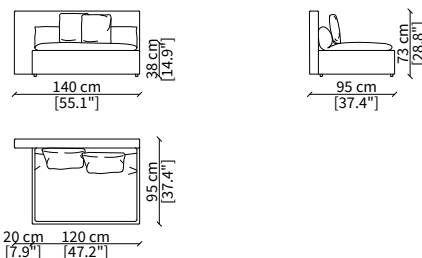

cod. 11713

Terminale 120/140 cm / Terminal 120/140 cm