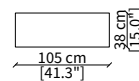

cod. 11845

Elemento 105x38 cm / Element 105x38 cm