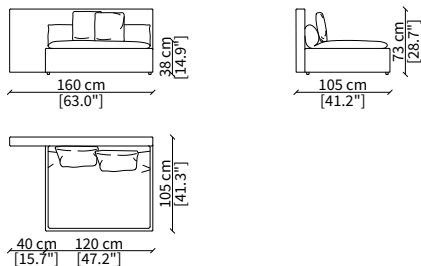

DOMINIO LARGE

Design R&D Frigerio

cod. 11820

Terminale 120/160 cm / Terminal 120/160 cm