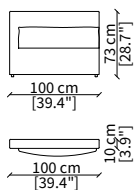

cod. 7442

Cuscino a libero posizionamento 78x53 cm
Freestanding backrest 78x53 cm

DOMINIO LARGE

Design R&D Frigerio

BRACCIOLI / ARMRESTS

cod. 11800-LLB

Bracciolo 81x7x56 cm / Armrest 81x7x56 cm

cod. 11801-DLS

Bracciolo 95x20x48 cm / Armrest 95x20x48 cm

cod. 11802-DLL

Bracciolo 95x38x48 cm / Armrest 95x38x48 cm

SCHIENALE / BACKREST

cod. 11803-LLS

Schienale per angolo 100 cm
Backrest for corner 100 cm

ELEMENTI TERMINALI / TERMINAL ELEMENTS