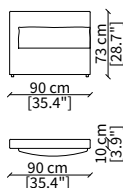

VERSION DOMINIO LOW MEDIUM: depth 95cm, back height 73cm

VERSION DOMINIO LOW LARGE: depth 105cm, back height 73cm

ACCESSORIES:

| **beauty cushions:** in specific sizes in goose down

| **corner element:** realized with the use of a dedicated back corner element including back resting cushion.

Bracciolo 72x7x56 cm / Armrest 72x7x56 cm

cod. 11701-DMS

Bracciolo 85x20x48 cm / Armrest 85x20x48 cm

cod. 11702-DML

Bracciolo 85x38x48 cm / Armrest 85x38x48 cm

SCHIENALE / BACKREST

cod. 11703-LMS

Schienale per angolo 90 cm
Backrest for corner 90 cm

Terminale 140/160 cm / Terminal 140/160 cm

cod. 11718

Terminale 80/120 cm / Terminal 80/120 cm

cod. 11719

Terminale 100/140 cm / Terminal 100/140 cm

Dimensioni espresse in cm se non diversamente indicato.
L'Azienda si riserva il diritto di apportare modifiche ai modelli senza preavviso.
Tolleranza sulle misure indicate di +/- 2%.