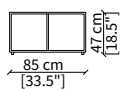

DOMINIO LARGE

Design R&D Frigerio

LIBRERIE / BOOKCASES

cod. 11830

Elemento 85x38 cm / Element 85x38 cm