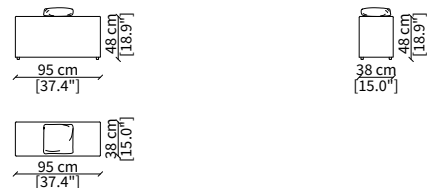

cod. 11847

Elemento 140x38 cm / Element 140x38 cm

Dimensioni espresse in cm se non diversamente indicato.
L'Azienda si riserva il diritto di apportare modifiche ai modelli senza preavviso.
Tolleranza sulle misure indicate di +/- 2%.

Elemento 140x38 cm / Element 140x38 cm

CUSCINI / CUSHIONS

cod. DL

Cuscino 50x50 cm / Cushion 50x50 cm

cod. DH

Cuscino 60x60 cm / Cushion 60x60 cm

cod. 7441

Cuscino a libero posizionamento 57x53 cm
Freestanding backrest 57x53 cm

cod. 7442

Cuscino a libero posizionamento 78x53 cm
Freestanding backrest 78x53 cm

DOMINIO LARGE

Design R&D Frigerio

BRACCIOLI / ARMRESTS

cod. 11800-LLB

Bracciolo 81x7x56 cm / Armrest 81x7x56 cm

cod. 11801-DLS

Bracciolo 95x20x48 cm / Armrest 95x20x48 cm

cod. 11802-DLL

Bracciolo 95x38x48 cm / Armrest 95x38x48 cm

SCHIENALE / BACKREST

cod. 11803-LLS

Schienale per angolo 100 cm
Backrest for corner 100 cm

ELEMENTI TERMINALI / TERMINAL ELEMENTS