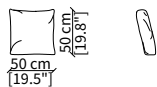

CUSCINI / CUSHIONS

cod. DL

Cuscino 50x50 cm / Cushion 50x50 cm