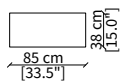

DOMINIO MEDIUM

Design R&D Frigerio

LIBRERIE / BOOKCASES

cod. 11830

Elemento 85x38 cm / Element 85x38 cm