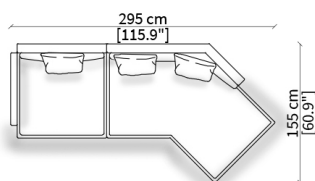

cod. 11800 + 11805 + 11826

bracciolo LLB 81x7x56 cm cod. 11800
centrale 100 cm cod. 11805
dormeuse comfort 187 cm cod. 11826