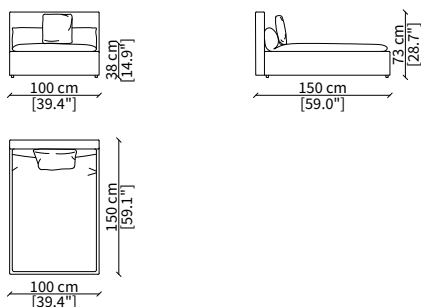

DOMINIO LARGE

Design R&D Frigerio

ELEMENTI CHAISE LONGUE / CHAISE LONGUE ELEMENTS

cod. 11709

Elemento 100 cm / Element 100 cm