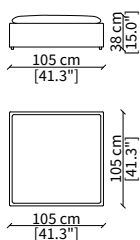

cod. 11825

Elemento 194x154 cm / Element 194x154 cm

ELEMENTO DORMEUSE COMFORT / COMFORT DORMEUSE ELEMENT

cod. 11826

Elemento 188x154 cm / Element 188x154 cm

Dimensioni espresse in cm se non diversamente indicato.
L'Azienda si riserva il diritto di apportare modifiche ai modelli senza preavviso.
Tolleranza sulle misure indicate di +/- 2%.

Dimensions in centimeter if not differently indicated.
The Company reserves the right to change the models without any advance notice.
Tolerance on the given sizes +/- 2%.

DOMINIO LARGE

Design R&D Frigerio

Terminale 100/120 cm / Terminal 100/120 cm

cod. 11717

Terminale 120/140 cm / Terminal 120/140 cm

cod. 11723

Terminale 100/140 cm / Terminal 100/140 cm

cod. 11724

Terminale 120/160 cm / Terminal 120/160 cm

POUFS

cod. 11725

Elemento 95x95 cm / Element 95x95 cm

cod. 11726

Elemento 105x105 cm / Element 105x105 cm

Dimensioni espresse in cm se non diversamente indicato.
L'Azienda si riserva il diritto di apportare modifiche ai modelli senza preavviso.
Tolleranza sulle misure indicate di +/- 2%.