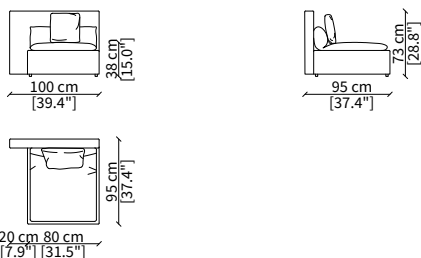

ELEMENTI TERMINALI / TERMINAL ELEMENTS

cod. 11711

Terminale 80/100 cm / Terminal 80/100 cm