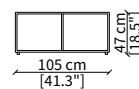

cod. 11847

Elemento 140x38 cm / Element 140x38 cm

Dimensioni espresse in cm se non diversamente indicato.
L'Azienda si riserva il diritto di apportare modifiche ai modelli senza preavviso.
Tolleranza sulle misure indicate di +/- 2%.

LIBRERIE / BOOKCASES

cod. 11830

Elemento 85x38 cm / Element 85x38 cm

cod. 11831

Elemento 95x38 cm / Element 95x38 cm

cod. 11845

Elemento 105x38 cm / Element 105x38 cm

cod. 11832