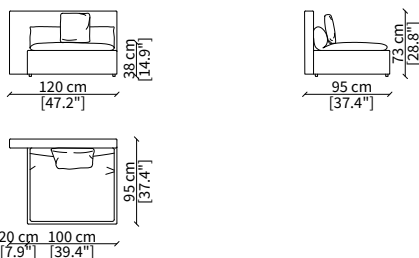

cod. 11712

Terminale 100/120 cm / Terminal 100/120 cm