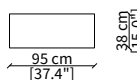

Elemento 140x38x29 cm / Element 140x38x29 cm

PIANI / TOPS

cod. 11843

Elemento 85x38 cm / Element 85x38 cm

cod. 11844

Elemento 95x38 cm / Element 95x38 cm

cod. 11846

Elemento 105x38 cm / Element 105x38 cm

cod. 11847

Elemento 140x38 cm / Element 140x38 cm

Dimensioni espresse in cm se non diversamente indicato.
L'Azienda si riserva il diritto di apportare modifiche ai modelli senza preavviso.
Tolleranza sulle misure indicate di +/- 2%.