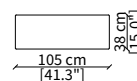

cod. 11725

Elemento 95x95 cm / Element 95x95 cm

cod. 11726

Elemento 105x105 cm / Element 105x105 cm

Dimensioni espresse in cm se non diversamente indicato.
L'Azienda si riserva il diritto di apportare modifiche ai modelli senza preavviso.
Tolleranza sulle misure indicate di +/- 2%.

VOLUMI / VOLUMES

cod. 11727

Elemento 85x38x29 cm / Element 85x38x29 cm

cod. 11728

Elemento 95x38x29 cm / Element 95x38x29 cm

cod. 11740

Elemento 105x38x29 cm / Element 105x38x29 cm

cod. 11733