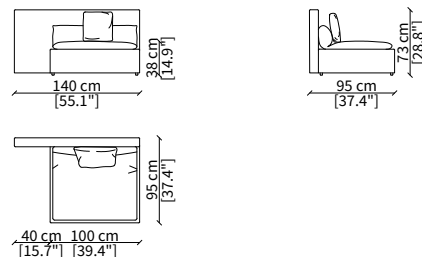

VERSION DOMINIO LOW MEDIUM: depth 95cm, back height 73cm

VERSION DOMINIO LOW LARGE: depth 105cm, back height 73cm

ACCESSORIES:

| **beauty cushions:** in specific sizes in goose down

| **corner element:** realized with the use of a dedicated back corner element including back resting cushion.

Bracciolo 72x7x56 cm / Armrest 72x7x56 cm

cod. 11701-DMS

Bracciolo 85x20x48 cm / Armrest 85x20x48 cm

cod. 11702-DML

Bracciolo 85x38x48 cm / Armrest 85x38x48 cm

SCHIENALE / BACKREST

cod. 11703-LMS

Schienale per angolo 90 cm
Backrest for corner 90 cm

Terminale 140/160 cm / Terminal 140/160 cm

cod. 11718

Terminale 80/120 cm / Terminal 80/120 cm

cod. 11719

Terminale 100/140 cm / Terminal 100/140 cm

Dimensioni espresse in cm se non diversamente indicato.
L'Azienda si riserva il diritto di apportare modifiche ai modelli senza preavviso.
Tolleranza sulle misure indicate di +/- 2%.