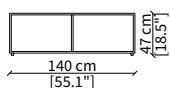

cod. 11832

Elemento 140x38 cm / Element 140x38 cm