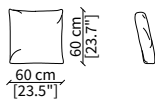

cod. 11847

Elemento 140x38 cm / Element 140x38 cm

Dimensioni espresse in cm se non diversamente indicato.
L'Azienda si riserva il diritto di apportare modifiche ai modelli senza preavviso.
Tolleranza sulle misure indicate di +/- 2%.

Elemento 140x38 cm / Element 140x38 cm

CUSCINI / CUSHIONS

cod. DL

Cuscino 50x50 cm / Cushion 50x50 cm

cod. DH

Cuscino 60x60 cm / Cushion 60x60 cm

cod. 7441

Cuscino a libero posizionamento 57x53 cm
Freestanding backrest 57x53 cm

cod. 7442

Cuscino a libero posizionamento 78x53 cm
Freestanding backrest 78x53 cm

DOMINIO LARGE

Design R&D Frigerio

BRACCIOLI / ARMRESTS

cod. 11800-LLB

Bracciolo 81x7x56 cm / Armrest 81x7x56 cm

cod. 11801-DLS