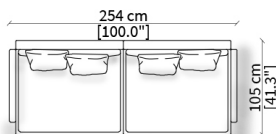

cod. 11800 + 11806

bracciolo LLB 81x7x56 cm cod. 11800
centrale 120 cm cod. 11806