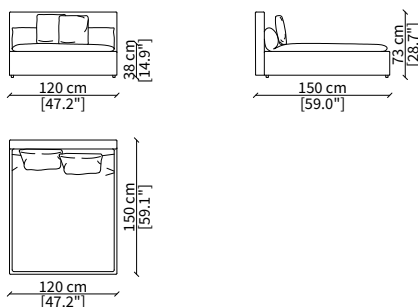

cod. 11710

Elemento 120 cm / Element 120 cm

ELEMENTI CHAISE LONGUE TERMINALI / TERMINAL CHAISE LONGUE ELEMENTS

cod. 11716

Terminale 100/120 cm / Terminal 100/120 cm