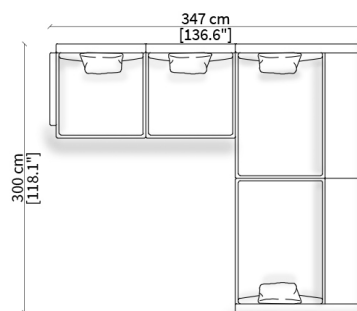

cod. 11800 + 11805 + 11826

bracciolo LLB 81x7x56 cm cod. 11800
centrale 100 cm cod. 11805
dormeuse comfort 187 cm cod. 11826

cod. 11800 + 11807 + 11803 + 11808

bracciolo LLB 81x7x56 cm cod. 11800
centrale 140 cm cod. 11807
schienale LLS 100 cm cod. 11803
dormeuse centrale 140 cm cod. 11808

cod. 11800 + 11805 + 11723 + 11832

bracciolo LLB 81x7x56 cm cod. 11800
centrale 100 cm cod. 11805
chaise longue terminali 100/140 cm cod. 11723
libreria 140 cm cod. 11832

Dimensioni espresse in cm se non diversamente indicato.
L'Azienda si riserva il diritto di apportare modifiche ai modelli senza preavviso.
Tolleranza sulle misure indicate di +/- 2%.