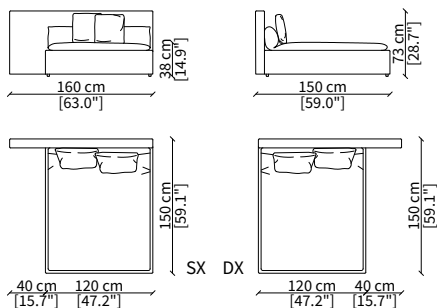

VERSION DOMINIO LOW MEDIUM: depth 95cm, back height 73cm

VERSION DOMINIO LOW LARGE: depth 105cm, back height 73cm

ACCESSORIES:

| **beauty cushions:** in specific sizes in goose down

| **corner element:** realized with the use of a dedicated back corner element including back resting cushion.

cod. 11729

Elemento 194x147 cm / Element 194x147 cm

ELEMENTO DORMEUSE COMFORT / COMFORT DORMEUSE ELEMENT

cod. 11739

Elemento 188x147 cm / Element 188x147 cm

Dimensioni espresse in cm se non diversamente indicato.
L'Azienda si riserva il diritto di apportare modifiche ai modelli senza preavviso.
Tolleranza sulle misure indicate di +/- 2%.

Terminale 100/120 cm / Terminal 100/120 cm

cod. 11717

Terminale 120/140 cm / Terminal 120/140 cm

cod. 11723

Terminale 100/140 cm / Terminal 100/140 cm

cod. 11724

Terminale 120/160 cm / Terminal 120/160 cm

POUFS

cod. 11725

Elemento 95x95 cm / Element 95x95 cm

cod. 11726

Elemento 105x105 cm / Element 105x105 cm

Dimensioni espresse in cm se non diversamente indicato.
L'Azienda si riserva il diritto di apportare modifiche ai modelli senza preavviso.
Tolleranza sulle misure indicate di +/- 2%.