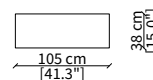

Elemento 140x38x29 cm / Element 140x38x29 cm

PIANI / TOPS

cod. 11843

Elemento 85x38 cm / Element 85x38 cm

cod. 11844

Elemento 95x38 cm / Element 95x38 cm

cod. 11846

Elemento 105x38 cm / Element 105x38 cm

cod. 11847

Elemento 140x38 cm / Element 140x38 cm

Dimensioni espresse in cm se non diversamente indicato.
L'Azienda si riserva il diritto di apportare modifiche ai modelli senza preavviso.
Tolleranza sulle misure indicate di +/- 2%.