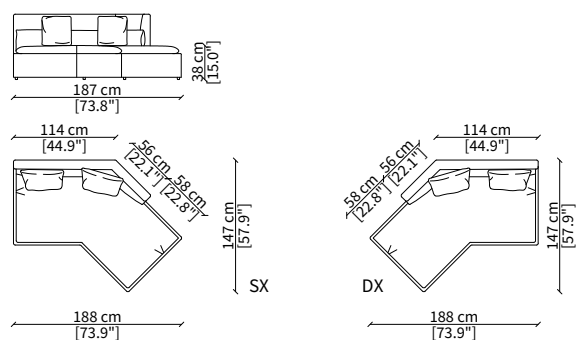

VERSION DOMINIO LOW MEDIUM: depth 95cm, back height 73cm

VERSION DOMINIO LOW LARGE: depth 105cm, back height 73cm

ACCESSORIES:

| **beauty cushions:** in specific sizes in goose down

| **corner element:** realized with the use of a dedicated back corner element including back resting cushion.

cod. 11729

Elemento 194x147 cm / Element 194x147 cm

ELEMENTO DORMEUSE COMFORT / COMFORT DORMEUSE ELEMENT

cod. 11739

Elemento 188x147 cm / Element 188x147 cm

Dimensioni espresse in cm se non diversamente indicato.
L'Azienda si riserva il diritto di apportare modifiche ai modelli senza preavviso.
Tolleranza sulle misure indicate di +/- 2%.