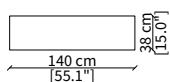

cod. 11832

Elemento 140x38 cm / Element 140x38 cm