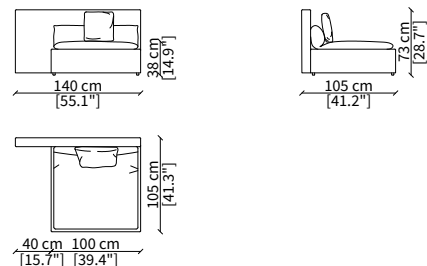

VERSION DOMINIO LOW MEDIUM: depth 95cm, back height 73cm

VERSION DOMINIO LOW LARGE: depth 105cm, back height 73cm

ACCESSORIES:

| **beauty cushions:** in specific sizes in goose down

| **corner element:** realized with the use of a dedicated back corner element including back resting cushion.

Bracciolo 95x20x48 cm / Armrest 95x20x48 cm

cod. 11802-DLL

Bracciolo 95x38x48 cm / Armrest 95x38x48 cm

SCHIENALE / BACKREST

cod. 11803-LLS

Schienale per angolo 100 cm
Backrest for corner 100 cm

ELEMENTI TERMINALI / TERMINAL ELEMENTS

cod. 11811

Terminale 80/100 cm / Terminal 80/100 cm

cod. 11812

Terminale 100/120 cm / Terminal 100/120 cm

cod. 11813

Terminale 120/140 cm / Terminal 120/140 cm

cod. 11814

Terminale 140/160 cm / Terminal 140/160 cm

cod. 11818

Terminale 80/120 cm / Terminal 80/120 cm

cod. 11819

Terminale 100/140 cm / Terminal 100/140 cm

Dimensioni espresse in cm se non diversamente indicato.
L'Azienda si riserva il diritto di apportare modifiche ai modelli senza preavviso.
Tolleranza sulle misure indicate di +/- 2%.