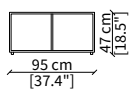

cod. 11847

Elemento 140x38 cm / Element 140x38 cm

Dimensioni espresse in cm se non diversamente indicato.
L'Azienda si riserva il diritto di apportare modifiche ai modelli senza preavviso.
Tolleranza sulle misure indicate di +/- 2%.

LIBRERIE / BOOKCASES

cod. 11830

Elemento 85x38 cm / Element 85x38 cm

cod. 11831

Elemento 95x38 cm / Element 95x38 cm

cod. 11845

Elemento 105x38 cm / Element 105x38 cm

cod. 11832