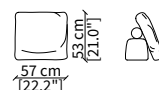

Elemento 140x38 cm / Element 140x38 cm

CUSCINI / CUSHIONS

cod. DL

Cuscino 50x50 cm / Cushion 50x50 cm

cod. DH

Cuscino 60x60 cm / Cushion 60x60 cm

cod. 7441

Cuscino a libero posizionamento 57x53 cm
Freestanding backrest 57x53 cm