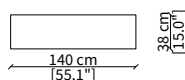

Elemento 140x38x29 cm / Element 140x38x29 cm

PIANI / TOPS

cod. 11843

Elemento 85x38 cm / Element 85x38 cm

cod. 11844

Elemento 95x38 cm / Element 95x38 cm

cod. 11846

Elemento 105x38 cm / Element 105x38 cm

cod. 11847

Elemento 140x38 cm / Element 140x38 cm

Dimensioni espresse in cm se non diversamente indicato.
L'Azienda si riserva il diritto di apportare modifiche ai modelli senza preavviso.
Tolleranza sulle misure indicate di +/- 2%.