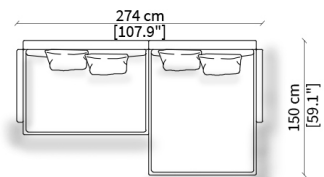

cod. 7442

Cuscino a libero posizionamento 78x53 cm
Freestanding backrest 78x53 cm

DOMINIO

Design R&D Frigerio

ESEMPI DI COMPOSIZIONI / COMPOSITION EXAMPLES

cod. 11800 + 11805

bracciolo LLB 81x7x56 cm cod. 11800
centrale 100 cm cod. 11805

cod. 11800 + 11806

bracciolo LLB 81x7x56 cm cod. 11800
centrale 120 cm cod. 11806

cod. 11800 + 11807 + 11710

bracciolo LLB 81x7x56 cm cod. 11800
centrale 140 cm cod. 11807
chaise longue 120 cm cod. 11710