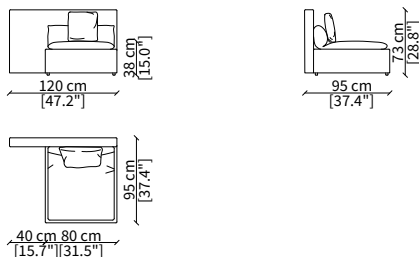

VERSION DOMINIO LOW MEDIUM: depth 95cm, back height 73cm

VERSION DOMINIO LOW LARGE: depth 105cm, back height 73cm

ACCESSORIES:

| **beauty cushions:** in specific sizes in goose down

| **corner element:** realized with the use of a dedicated back corner element including back resting cushion.

Bracciolo 72x7x56 cm / Armrest 72x7x56 cm

cod. 11701-DMS

Bracciolo 85x20x48 cm / Armrest 85x20x48 cm

cod. 11702-DML

Bracciolo 85x38x48 cm / Armrest 85x38x48 cm

SCHIENALE / BACKREST

cod. 11703-LMS

Schienale per angolo 90 cm
Backrest for corner 90 cm

Terminale 140/160 cm / Terminal 140/160 cm

cod. 11718

Terminale 80/120 cm / Terminal 80/120 cm

cod. 11719

Terminale 100/140 cm / Terminal 100/140 cm

Dimensioni espresse in cm se non diversamente indicato.
L'Azienda si riserva il diritto di apportare modifiche ai modelli senza preavviso.
Tolleranza sulle misure indicate di +/- 2%.