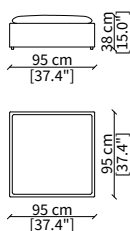

Terminale 100/120 cm / Terminal 100/120 cm

cod. 11717

Terminale 120/140 cm / Terminal 120/140 cm

cod. 11723

Terminale 100/140 cm / Terminal 100/140 cm

cod. 11724

Terminale 120/160 cm / Terminal 120/160 cm

POUFS

cod. 11725

Elemento 95x95 cm / Element 95x95 cm

cod. 11726

Elemento 105x105 cm / Element 105x105 cm

Dimensioni espresse in cm se non diversamente indicato.
L'Azienda si riserva il diritto di apportare modifiche ai modelli senza preavviso.
Tolleranza sulle misure indicate di +/- 2%.