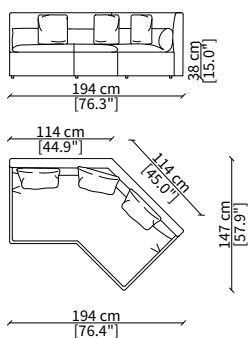

VERSION DOMINIO LOW MEDIUM: depth 95cm, back height 73cm

VERSION DOMINIO LOW LARGE: depth 105cm, back height 73cm

ACCESSORIES:

| **beauty cushions:** in specific sizes in goose down

| **corner element:** realized with the use of a dedicated back corner element including back resting cushion.

Bracciolo 72x7x56 cm / Armrest 72x7x56 cm

cod. 11701-DMS

Bracciolo 85x20x48 cm / Armrest 85x20x48 cm

cod. 11702-DML

Bracciolo 85x38x48 cm / Armrest 85x38x48 cm

SCHIENALE / BACKREST

cod. 11703-LMS

Schienale per angolo 90 cm
Backrest for corner 90 cm

Dimensioni espresse in cm se non diversamente indicato.
L'Azienda si riserva il diritto di apportare modifiche ai modelli senza preavviso.
Tolleranza sulle misure indicate di +/- 2%.

Dimensions in centimeter if not differently indicated.
The Company reserves the right to change the models without any advance notice.
Tolerance on the given sizes +/- 2%.

cod. 11729

Elemento 194x147 cm / Element 194x147 cm

ELEMENTO DORMEUSE COMFORT / COMFORT DORMEUSE ELEMENT

cod. 11739

Elemento 188x147 cm / Element 188x147 cm

Dimensioni espresse in cm se non diversamente indicato.
L'Azienda si riserva il diritto di apportare modifiche ai modelli senza preavviso.
Tolleranza sulle misure indicate di +/- 2%.