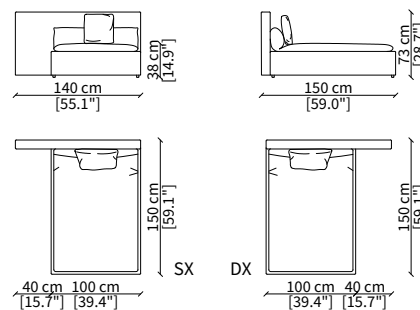

VERSION DOMINIO LOW MEDIUM: depth 95cm, back height 73cm

VERSION DOMINIO LOW LARGE: depth 105cm, back height 73cm

ACCESSORIES:

| **beauty cushions:** in specific sizes in goose down

| **corner element:** realized with the use of a dedicated back corner element including back resting cushion.

cod. 11729

Elemento 194x147 cm / Element 194x147 cm

ELEMENTO DORMEUSE COMFORT / COMFORT DORMEUSE ELEMENT

cod. 11739

Elemento 188x147 cm / Element 188x147 cm

Dimensioni espresse in cm se non diversamente indicato.
L'Azienda si riserva il diritto di apportare modifiche ai modelli senza preavviso.
Tolleranza sulle misure indicate di +/- 2%.

Terminale 100/120 cm / Terminal 100/120 cm

cod. 11717

Terminale 120/140 cm / Terminal 120/140 cm

cod. 11723

Terminale 100/140 cm / Terminal 100/140 cm

cod. 11724

Terminale 120/160 cm / Terminal 120/160 cm

POUFS

cod. 11725

Elemento 95x95 cm / Element 95x95 cm

cod. 11726

Elemento 105x105 cm / Element 105x105 cm

Dimensioni espresse in cm se non diversamente indicato.
L'Azienda si riserva il diritto di apportare modifiche ai modelli senza preavviso.
Tolleranza sulle misure indicate di +/- 2%.