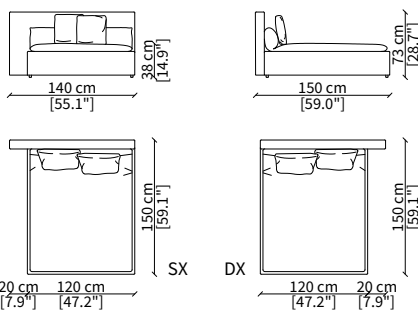

cod. 11717

Terminale 120/140 cm / Terminal 120/140 cm