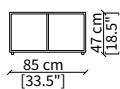

DOMINIO MEDIUM

Design R&D Frigerio

LIBRERIE / BOOKCASES

cod. 11830

Elemento 85x38 cm / Element 85x38 cm