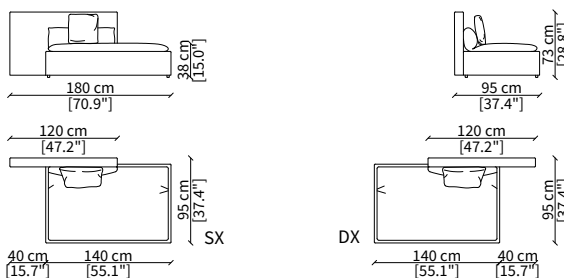

cod. 11722

Terminale 140/120 cm / Terminal 140/120 cm