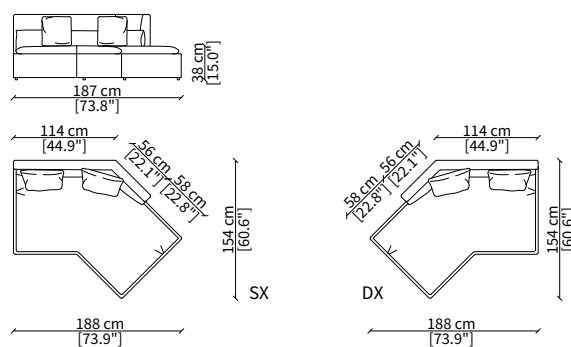

Bracciolo 72x7x56 cm / Armrest 72x7x56 cm

cod. 11701-DMS

Bracciolo 85x20x48 cm / Armrest 85x20x48 cm

cod. 11702-DML

Bracciolo 85x38x48 cm / Armrest 85x38x48 cm

SCHIENALE / BACKREST

cod. 11703-LMS

Schienale per angolo 90 cm
Backrest for corner 90 cm

Terminale 140/160 cm / Terminal 140/160 cm

cod. 11718

Terminale 80/120 cm / Terminal 80/120 cm

cod. 11719

Terminale 100/140 cm / Terminal 100/140 cm

Dimensioni espresse in cm se non diversamente indicato.
L'Azienda si riserva il diritto di apportare modifiche ai modelli senza preavviso.
Tolleranza sulle misure indicate di +/- 2%.

cod. 11825

Elemento 194x154 cm / Element 194x154 cm

ELEMENTO DORMEUSE COMFORT / COMFORT DORMEUSE ELEMENT

cod. 11826

Elemento 188x154 cm / Element 188x154 cm

Dimensioni espresse in cm se non diversamente indicato.
L'Azienda si riserva il diritto di apportare modifiche ai modelli senza preavviso.
Tolleranza sulle misure indicate di +/- 2%.