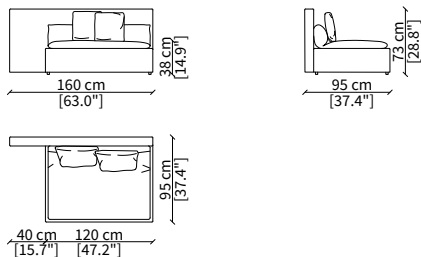

DOMINIO MEDIUM

Design R&D Frigerio

cod. 11720

Terminale 120/160 cm / Terminal 120/160 cm