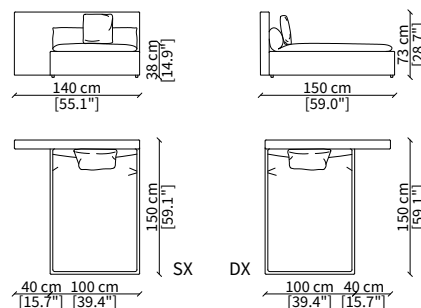

Terminale 100/120 cm / Terminal 100/120 cm

cod. 11717

Terminale 120/140 cm / Terminal 120/140 cm

cod. 11723

Terminale 100/140 cm / Terminal 100/140 cm

cod. 11724

Terminale 120/160 cm / Terminal 120/160 cm

POUFS

cod. 11725

Elemento 95x95 cm / Element 95x95 cm

cod. 11726

Elemento 105x105 cm / Element 105x105 cm

Dimensioni espresse in cm se non diversamente indicato.
L'Azienda si riserva il diritto di apportare modifiche ai modelli senza preavviso.
Tolleranza sulle misure indicate di +/- 2%.