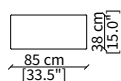

cod. 11725

Elemento 95x95 cm / Element 95x95 cm

cod. 11726

Elemento 105x105 cm / Element 105x105 cm

Dimensioni espresse in cm se non diversamente indicato.
L'Azienda si riserva il diritto di apportare modifiche ai modelli senza preavviso.
Tolleranza sulle misure indicate di +/- 2%.

VOLUMI / VOLUMES

cod. 11727

Elemento 85x38x29 cm / Element 85x38x29 cm

cod. 11728

Elemento 95x38x29 cm / Element 95x38x29 cm

cod. 11740

Elemento 105x38x29 cm / Element 105x38x29 cm

cod. 11733