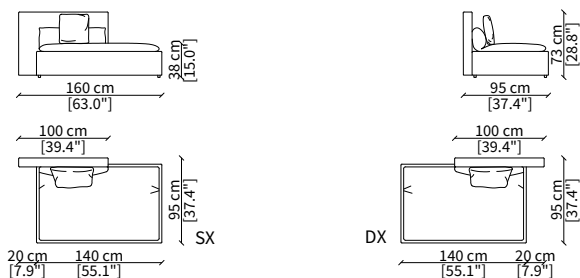

DOMINIO MEDIUM

Design R&D Frigerio

ELEMENTI DORMEUSE TERMINALI / TERMINAL DORMEUSE ELEMENTS

cod. 11715

Terminale 140/100 cm / Terminal 140/100 cm