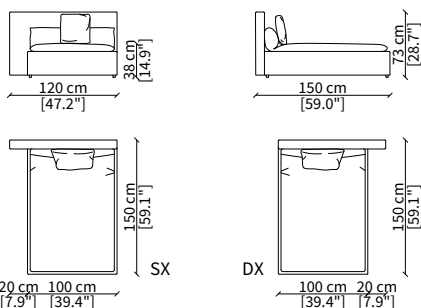

DOMINIO LARGE

Design R&D Frigerio

ELEMENTI CHAISE LONGUE / CHAISE LONGUE ELEMENTS

cod. 11709

Elemento 100 cm / Element 100 cm

cod. 11710

Elemento 120 cm / Element 120 cm

ELEMENTI CHAISE LONGUE TERMINALI / TERMINAL CHAISE LONGUE ELEMENTS

cod. 11716

Terminale 100/120 cm / Terminal 100/120 cm

cod. 11717

Terminale 120/140 cm / Terminal 120/140 cm

cod. 11723

Terminale 100/140 cm / Terminal 100/140 cm

cod. 11724

Terminale 120/160 cm / Terminal 120/160 cm

POUFS

cod. 11725

Elemento 95x95 cm / Element 95x95 cm

cod. 11726

Elemento 105x105 cm / Element 105x105 cm

Dimensioni espresse in cm se non diversamente indicato.
L'Azienda si riserva il diritto di apportare modifiche ai modelli senza preavviso.
Tolleranza sulle misure indicate di +/- 2%.

Dimensions in centimeter if not differently indicated.
The Company reserves the right to change the models without any advance notice.
Tolerance on the given sizes +/- 2%.