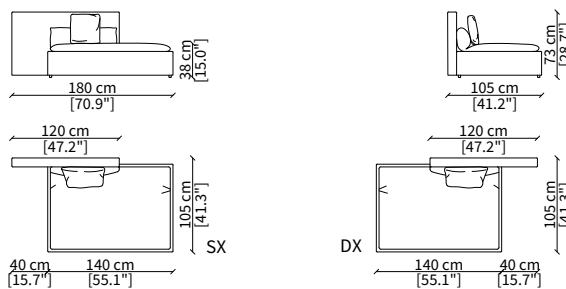

cod. 11822

Terminale 140/120 cm / Terminal 140/120 cm