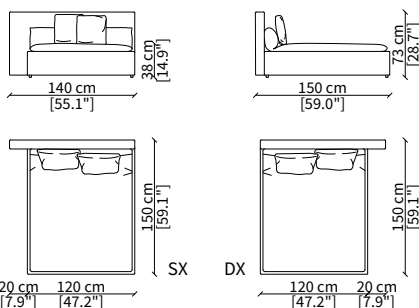

cod. 11717

Terminale 120/140 cm / Terminal 120/140 cm