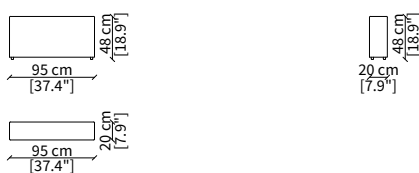

cod. 7442

Cuscino a libero posizionamento 78x53 cm
Freestanding backrest 78x53 cm

DOMINIO LARGE

Design R&D Frigerio

BRACCIOLI / ARMRESTS

cod. 11800-LLB

Bracciolo 81x7x56 cm / Armrest 81x7x56 cm

cod. 11801-DLS

Bracciolo 95x20x48 cm / Armrest 95x20x48 cm

cod. 11802-DLL

Bracciolo 95x38x48 cm / Armrest 95x38x48 cm

SCHIENALE / BACKREST

cod. 11803-LLS

Schienale per angolo 100 cm
Backrest for corner 100 cm

ELEMENTI TERMINALI / TERMINAL ELEMENTS