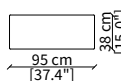

cod. 11725

Elemento 95x95 cm / Element 95x95 cm

cod. 11726

Elemento 105x105 cm / Element 105x105 cm

Dimensioni espresse in cm se non diversamente indicato.
L'Azienda si riserva il diritto di apportare modifiche ai modelli senza preavviso.
Tolleranza sulle misure indicate di +/- 2%.

VOLUMI / VOLUMES

cod. 11727

Elemento 85x38x29 cm / Element 85x38x29 cm

cod. 11728

Elemento 95x38x29 cm / Element 95x38x29 cm

cod. 11740

Elemento 105x38x29 cm / Element 105x38x29 cm

cod. 11733