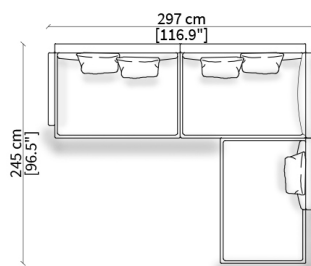

cod. 11800 + 11807 + 11803 + 11808

bracciolo LLB 81x7x56 cm cod. 11800
centrale 140 cm cod. 11807
schienale LLS 100 cm cod. 11803
dormeuse centrale 140 cm cod. 11808