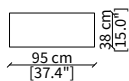

cod. 11831

Elemento 95x38 cm / Element 95x38 cm