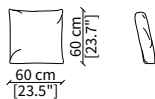

Elemento 140x38 cm / Element 140x38 cm

CUSCINI / CUSHIONS

cod. DL

Cuscino 50x50 cm / Cushion 50x50 cm

cod. DH

Cuscino 60x60 cm / Cushion 60x60 cm

cod. 7441

Cuscino a libero posizionamento 57x53 cm
Freestanding backrest 57x53 cm