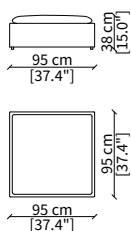

VERSION DOMINIO LOW MEDIUM: depth 95cm, back height 73cm

VERSION DOMINIO LOW LARGE: depth 105cm, back height 73cm

ACCESSORIES:

| **beauty cushions:** in specific sizes in goose down

| **corner element:** realized with the use of a dedicated back corner element including back resting cushion.

Dimensioni espresse in cm se non diversamente indicato.
L'Azienda si riserva il diritto di apportare modifiche ai modelli senza preavviso.
Tolleranza sulle misure indicate di +/- 2%.

Dimensions in centimeter if not differently indicated.
The Company reserves the right to change the models without any advance notice.
Tolerance on the given sizes +/- 2%.

Terminale 100/120 cm / Terminal 100/120 cm

cod. 11717

Terminale 120/140 cm / Terminal 120/140 cm

cod. 11723

Terminale 100/140 cm / Terminal 100/140 cm

cod. 11724

Terminale 120/160 cm / Terminal 120/160 cm

POUFS

cod. 11725

Elemento 95x95 cm / Element 95x95 cm

cod. 11726

Elemento 105x105 cm / Element 105x105 cm

Dimensioni espresse in cm se non diversamente indicato.
L'Azienda si riserva il diritto di apportare modifiche ai modelli senza preavviso.
Tolleranza sulle misure indicate di +/- 2%.