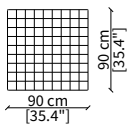

Cover: fix, in hand-made interlaced leather.

JONAS

Design Gianfranco Frigerio

POUFS

cod. 18220

Pouf quadrato 50 cm/ Square pouf 50 cm

cod. 18222

Pouf quadrato 90 cm/ Square pouf 90 cm

cod. 18221

Pouf quadrato 118 cm/ Square pouf 118 cm

Dimensioni espresse in cm se non diversamente indicato.
L'Azienda si riserva il diritto di apportare modifiche ai modelli senza preavviso.
Tolleranza sulle misure indicate di +/- 2%.

Dimensions in centimeter if not differently indicated.
The Company reserves the right to change the models without any advance notice.
Tolerance on the given sizes +/- 2%.

JONAS

Design Gianfranco Frigerio