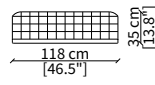

Cover: fix, in hand-made interlaced leather.

JONAS

Design Gianfranco Frigerio

POUFS

cod. 18220

Pouf quadrato 50 cm/ Square pouf 50 cm

cod. 18222

Pouf quadrato 90 cm/ Square pouf 90 cm

cod. 18221

Pouf quadrato 118 cm/ Square pouf 118 cm

Dimensioni espresse in cm se non diversamente indicato.
L'Azienda si riserva il diritto di apportare modifiche ai modelli senza preavviso.
Tolleranza sulle misure indicate di +/- 2%.