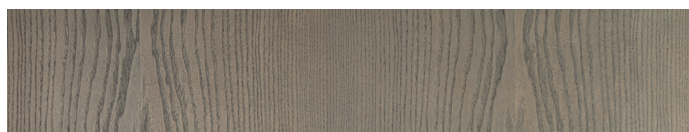

Rivestimento: fisso, in pelle intrecciata a mano.

Structure: plywood padded with non-deformable polyurethane foam.

Base: in solid wood Canaletto walnut, ashwood Sand colour, ashwood Wengé colour or ashwood Greige colour.

Frassino Sabbia
Ashwood Sand

Frassino Wengè
Ashwood Wengè

Frassino Greige
Ashwood Greige

Frassino Liquirizia
Ashwood Liquorice

Frassino Tabacco
Ashwood Tobacco

La presente tabella tessile, pelli e materiali è a solo titolo indicativo e non vincolante. L'effettiva disponibilità di ogni materiale deve essere preventivamente verificata con l'ufficio commerciale Frigerio.