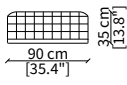

Cover: fix, in hand-made interlaced leather.

JONAS

Design Gianfranco Frigerio

POUFS

cod. 18220

Pouf quadrato 50 cm/ Square pouf 50 cm

cod. 18222

Pouf quadrato 90 cm/ Square pouf 90 cm

cod. 18221

Pouf quadrato 118 cm/ Square pouf 118 cm

Dimensioni espresse in cm se non diversamente indicato.
L'Azienda si riserva il diritto di apportare modifiche ai modelli senza preavviso.
Tolleranza sulle misure indicate di +/- 2%.