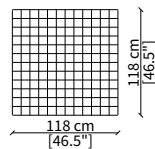

Cover: fix, in hand-made interlaced leather.

JONAS

Design Gianfranco Frigerio

POUFS

cod. 18220

Pouf quadrato 50 cm/ Square pouf 50 cm

cod. 18222

Pouf quadrato 90 cm/ Square pouf 90 cm

cod. 18221

Pouf quadrato 118 cm/ Square pouf 118 cm

Dimensioni espresse in cm se non diversamente indicato.
L'Azienda si riserva il diritto di apportare modifiche ai modelli senza preavviso.
Tolleranza sulle misure indicate di +/- 2%.