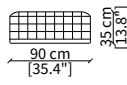

Cover: fix, in hand-made interlaced leather.

JONAS

Design Gianfranco Frigerio

POUFS

cod. 18220

Pouf quadrato 50 cm/ Square pouf 50 cm

cod. 18222

Pouf quadrato 90 cm/ Square pouf 90 cm

cod. 18221

Pouf quadrato 118 cm/ Square pouf 118 cm

Dimensioni espresse in cm se non diversamente indicato.
L'Azienda si riserva il diritto di apportare modifiche ai modelli senza preavviso.
Tolleranza sulle misure indicate di +/- 2%.