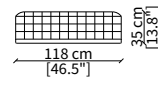

Cover: fix, in hand-made interlaced leather.

JONAS

Design Gianfranco Frigerio

POUFS

cod. 18220

Pouf quadrato 50 cm/ Square pouf 50 cm

cod. 18222

Pouf quadrato 90 cm/ Square pouf 90 cm

cod. 18221

Pouf quadrato 118 cm/ Square pouf 118 cm

Dimensioni espresse in cm se non diversamente indicato.
L'Azienda si riserva il diritto di apportare modifiche ai modelli senza preavviso.
Tolleranza sulle misure indicate di +/- 2%.