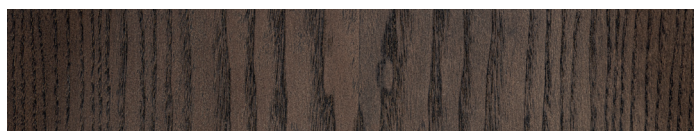

Rivestimento: fisso, in pelle intrecciata a mano.

Structure: plywood padded with non-deformable polyurethane foam.

Base: in solid wood Canaletto walnut, ashwood Sand colour, ashwood Wengé colour or ashwood Greige colour.

Frassino Sabbia
Ashwood Sand

Frassino Wengè
Ashwood Wengè

Frassino Greige
Ashwood Greige

Frassino Liquirizia
Ashwood Liquorice

Frassino Tabacco
Ashwood Tobacco

La presente tabella tessile, pelli e materiali è a solo titolo indicativo e non vincolante. L'effettiva disponibilità di ogni materiale deve essere preventivamente verificata con l'ufficio commerciale Frigerio.