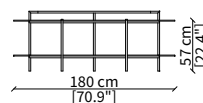

cod. 16618G

Libreria 180x34 cm / Bookcase 180x34 cm