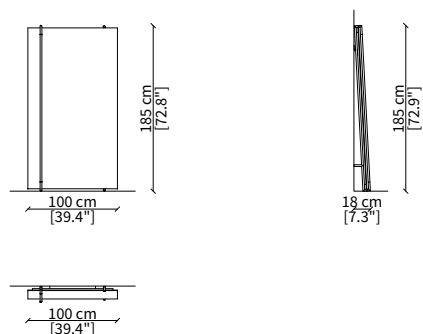

cod. 16608

Server 45x49 cm

cod. 16609

Server 45x64 cm

cod. 16610

Server 45x94 cm

Dimensioni espresse in cm se non diversamente indicato.
L'Azienda si riserva il diritto di apportare modifiche ai modelli senza preavviso.
Tolleranza sulle misure indicate di +/- 2%.

Specchio rotondo Ø 80 cm / Round mirror Ø 80 cm

cod. 16614

Specchio rotondo Ø 120 cm / Round mirror Ø 120 cm

cod. 16626

Specchio quadrato 84x80 cm
Square mirror 84x80 cm

cod. 16628

Specchio quadrato 124x120 cm
Square mirror 124x120 cm

cod. 16629

Specchio rettangolare 49x45 cm
Rectangular mirror 49x45 cm

cod. 16627

Specchio da pavimento rotondo Ø 180 cm
Round floor mirror Ø 180 cm

cod. 16630

Specchio da pavimento rettangolare 100x185 cm
Rectangular floor mirror 100x185 cm

Dimensioni espresse in cm se non diversamente indicato.
L'Azienda si riserva il diritto di apportare modifiche ai modelli senza preavviso.
Tolleranza sulle misure indicate di +/- 2%.

Dimensions in centimeter if not differently indicated.
The Company reserves the right to change the models without any advance notice.
Tolerance on the given sizes +/- 2%.