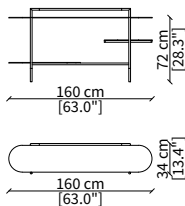

cod. 16624G

Console 160x34 cm

TAVOLINI / SMALL TABLES

cod. 16606

Tavolino quadrato 47x49 cm
Square small table 47x49 cm

cod. 16611

Tavolino quadrato 102x104 cm
Square small table 102x104 cm