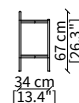

cod. 16618G

Libreria 180x34 cm / Bookcase 180x34 cm