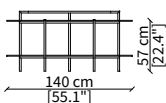

cod. 16608

Server 45x49 cm

cod. 16609

Server 45x64 cm

cod. 16610

Server 45x94 cm

Dimensioni espresse in cm se non diversamente indicato.
L'Azienda si riserva il diritto di apportare modifiche ai modelli senza preavviso.
Tolleranza sulle misure indicate di +/- 2%.

Dimensions in centimeter if not differently indicated.
The Company reserves the right to change the models without any advance notice.
Tolerance on the given sizes +/- 2%.

POUFS

cod. 16604

Pouf rotondo 47x45 cm / Round pouf 47x45 cm

cod. 16605

Pouf rotondo 67x65 cm / Round pouf 67x65 cm

LIBRERIE / BOOKCASES

cod. 16616G

Libreria 90x34 cm / Bookcase 90x34 cm

cod. 16617G

Libreria 140x34 cm / Bookcase 140x34 cm

cod. 16618G

Specchio rotondo Ø 80 cm / Round mirror Ø 80 cm

cod. 16614

Specchio rotondo Ø 120 cm / Round mirror Ø 120 cm

cod. 16626

Specchio quadrato 84x80 cm
Square mirror 84x80 cm

cod. 16628

Specchio quadrato 124x120 cm
Square mirror 124x120 cm