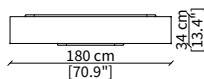

cod. 16600G

Libreria 180x34 cm / Bookcase 180x34 cm