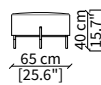

cod. 16605

Pouf rotondo 67x65 cm / Round pouf 67x65 cm