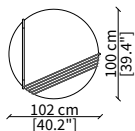

cod. 16606

Tavolino quadrato 47x49 cm
Square small table 47x49 cm

cod. 16611

Tavolino quadrato 102x104 cm
Square small table 102x104 cm

cod. 16612

Tavolino rotondo 102x100 cm
Round small table 102x100 cm

SERVERS

cod. 16608

Server 45x49 cm

cod. 16609

Server 45x64 cm

cod. 16610

Server 45x94 cm

Dimensioni espresse in cm se non diversamente indicato.
L'Azienda si riserva il diritto di apportare modifiche ai modelli senza preavviso.
Tolleranza sulle misure indicate di +/- 2%.

Dimensions in centimeter if not differently indicated.
The Company reserves the right to change the models without any advance notice.
Tolerance on the given sizes +/- 2%.

POUFS

cod. 16604

Pouf rotondo 47x45 cm / Round pouf 47x45 cm

Specchio rotondo Ø 80 cm / Round mirror Ø 80 cm

cod. 16614

Specchio rotondo Ø 120 cm / Round mirror Ø 120 cm

cod. 16626

Specchio quadrato 84x80 cm
Square mirror 84x80 cm

cod. 16628

Specchio quadrato 124x120 cm
Square mirror 124x120 cm