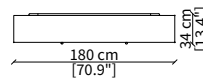

cod. 16618G

Libreria 180x34 cm / Bookcase 180x34 cm