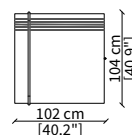

cod. 16611

Tavolino quadrato 102x104 cm
Square small table 102x104 cm