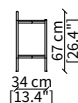

cod. 16608

Server 45x49 cm

cod. 16609

Server 45x64 cm

cod. 16610

Server 45x94 cm

Dimensioni espresse in cm se non diversamente indicato.
L'Azienda si riserva il diritto di apportare modifiche ai modelli senza preavviso.
Tolleranza sulle misure indicate di +/- 2%.

Dimensions in centimeter if not differently indicated.
The Company reserves the right to change the models without any advance notice.
Tolerance on the given sizes +/- 2%.

POUFS

cod. 16604

Pouf rotondo 47x45 cm / Round pouf 47x45 cm

cod. 16605

Pouf rotondo 67x65 cm / Round pouf 67x65 cm

LIBRERIE / BOOKCASES

cod. 16616G

Libreria 90x34 cm / Bookcase 90x34 cm

cod. 16617G

Libreria 140x34 cm / Bookcase 140x34 cm

cod. 16618G

Specchio rotondo Ø 80 cm / Round mirror Ø 80 cm

cod. 16614

Specchio rotondo Ø 120 cm / Round mirror Ø 120 cm

cod. 16626

Specchio quadrato 84x80 cm
Square mirror 84x80 cm

cod. 16628

Specchio quadrato 124x120 cm
Square mirror 124x120 cm