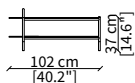

cod. 16612

Tavolino rotondo 102x100 cm
Round small table 102x100 cm

SERVERS

cod. 16608

Server 45x49 cm