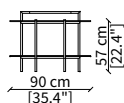

cod. 16608

Server 45x49 cm

cod. 16609

Server 45x64 cm

cod. 16610

Server 45x94 cm

Dimensioni espresse in cm se non diversamente indicato.
L'Azienda si riserva il diritto di apportare modifiche ai modelli senza preavviso.
Tolleranza sulle misure indicate di +/- 2%.

Dimensions in centimeter if not differently indicated.
The Company reserves the right to change the models without any advance notice.
Tolerance on the given sizes +/- 2%.

POUFS

cod. 16604

Pouf rotondo 47x45 cm / Round pouf 47x45 cm

cod. 16605

Pouf rotondo 67x65 cm / Round pouf 67x65 cm

LIBRERIE / BOOKCASES

cod. 16616G

Libreria 90x34 cm / Bookcase 90x34 cm

cod. 16617G

Libreria 140x34 cm / Bookcase 140x34 cm

cod. 16618G

Specchio rotondo Ø 80 cm / Round mirror Ø 80 cm

cod. 16614

Specchio rotondo Ø 120 cm / Round mirror Ø 120 cm

cod. 16626

Specchio quadrato 84x80 cm
Square mirror 84x80 cm

cod. 16628

Specchio quadrato 124x120 cm
Square mirror 124x120 cm