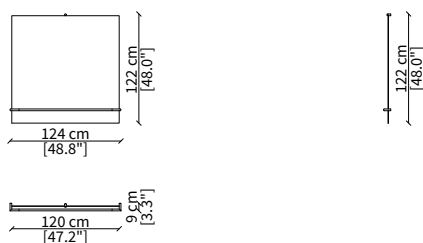

cod. 16608

Server 45x49 cm

cod. 16609

Server 45x64 cm

cod. 16610

Server 45x94 cm

Dimensioni espresse in cm se non diversamente indicato.
L'Azienda si riserva il diritto di apportare modifiche ai modelli senza preavviso.
Tolleranza sulle misure indicate di +/- 2%.

Dimensions in centimeter if not differently indicated.
The Company reserves the right to change the models without any advance notice.
Tolerance on the given sizes +/- 2%.

POUFS

cod. 16604

Pouf rotondo 47x45 cm / Round pouf 47x45 cm

Specchio rotondo Ø 80 cm / Round mirror Ø 80 cm

cod. 16614

Specchio rotondo Ø 120 cm / Round mirror Ø 120 cm

cod. 16626

Specchio quadrato 84x80 cm
Square mirror 84x80 cm

cod. 16628

Specchio quadrato 124x120 cm
Square mirror 124x120 cm

Dimensioni espresse in cm se non diversamente indicato.
L'Azienda si riserva il diritto di apportare modifiche ai modelli senza preavviso.
Tolleranza sulle misure indicate di +/- 2%.

Dimensions in centimeter if not differently indicated.
The Company reserves the right to change the models without any advance notice.
Tolerance on the given sizes +/- 2%.