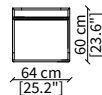

cod. 16606

Tavolino quadrato 47x49 cm
Square small table 47x49 cm

cod. 16611

Tavolino quadrato 102x104 cm
Square small table 102x104 cm

cod. 16612

Tavolino rotondo 102x100 cm
Round small table 102x100 cm

SERVERS

cod. 16608

Server 45x49 cm

cod. 16609

Server 45x64 cm

cod. 16610

Server 45x94 cm

Dimensioni espresse in cm se non diversamente indicato.
L'Azienda si riserva il diritto di apportare modifiche ai modelli senza preavviso.
Tolleranza sulle misure indicate di +/- 2%.

Dimensions in centimeter if not differently indicated.
The Company reserves the right to change the models without any advance notice.
Tolerance on the given sizes +/- 2%.

POUFS

cod. 16604

Pouf rotondo 47x45 cm / Round pouf 47x45 cm

Specchio rotondo Ø 80 cm / Round mirror Ø 80 cm

cod. 16614

Specchio rotondo Ø 120 cm / Round mirror Ø 120 cm

cod. 16626

Specchio quadrato 84x80 cm
Square mirror 84x80 cm

cod. 16628

Specchio quadrato 124x120 cm
Square mirror 124x120 cm