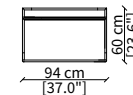

cod. 16608

Server 45x49 cm

cod. 16609

Server 45x64 cm

cod. 16610

Server 45x94 cm

Dimensioni espresse in cm se non diversamente indicato.
L'Azienda si riserva il diritto di apportare modifiche ai modelli senza preavviso.
Tolleranza sulle misure indicate di +/- 2%.

Dimensions in centimeter if not differently indicated.
The Company reserves the right to change the models without any advance notice.
Tolerance on the given sizes +/- 2%.

POUFS

cod. 16604

Pouf rotondo 47x45 cm / Round pouf 47x45 cm

Specchio rotondo Ø 80 cm / Round mirror Ø 80 cm

cod. 16614

Specchio rotondo Ø 120 cm / Round mirror Ø 120 cm

cod. 16626

Specchio quadrato 84x80 cm
Square mirror 84x80 cm

cod. 16628

Specchio quadrato 124x120 cm
Square mirror 124x120 cm

cod. 16629

Specchio rettangolare 49x45 cm
Rectangular mirror 49x45 cm

cod. 16627

Specchio da pavimento rotondo Ø 180 cm
Round floor mirror Ø 180 cm

cod. 16630

Specchio da pavimento rettangolare 100x185 cm
Rectangular floor mirror 100x185 cm