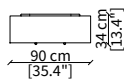

cod. 16608

Server 45x49 cm

cod. 16609

Server 45x64 cm

cod. 16610

Server 45x94 cm

Dimensioni espresse in cm se non diversamente indicato.
L'Azienda si riserva il diritto di apportare modifiche ai modelli senza preavviso.
Tolleranza sulle misure indicate di +/- 2%.

Dimensions in centimeter if not differently indicated.
The Company reserves the right to change the models without any advance notice.
Tolerance on the given sizes +/- 2%.

POUFS

cod. 16604

Pouf rotondo 47x45 cm / Round pouf 47x45 cm

cod. 16605

Pouf rotondo 67x65 cm / Round pouf 67x65 cm

LIBRERIE / BOOKCASES

cod. 16616G

Libreria 90x34 cm / Bookcase 90x34 cm

cod. 16617G

Libreria 140x34 cm / Bookcase 140x34 cm

cod. 16618G

Specchio rotondo Ø 80 cm / Round mirror Ø 80 cm

cod. 16614

Specchio rotondo Ø 120 cm / Round mirror Ø 120 cm

cod. 16626

Specchio quadrato 84x80 cm
Square mirror 84x80 cm

cod. 16628

Specchio quadrato 124x120 cm
Square mirror 124x120 cm