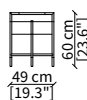

cod. 16608

Server 45x49 cm

cod. 16609

Server 45x64 cm

cod. 16610

Server 45x94 cm

Dimensioni espresse in cm se non diversamente indicato.
L'Azienda si riserva il diritto di apportare modifiche ai modelli senza preavviso.
Tolleranza sulle misure indicate di +/- 2%.

Dimensions in centimeter if not differently indicated.
The Company reserves the right to change the models without any advance notice.
Tolerance on the given sizes +/- 2%.

POUFS

cod. 16604

Pouf rotondo 47x45 cm / Round pouf 47x45 cm

Libreria 180x34 cm / Bookcase 180x34 cm

cod. 16600G

Libreria 180x34 cm / Bookcase 180x34 cm

COMODINO / NIGHT TABLE

cod. 16622

Comodino 47x49 cm / Night table 47x49 cm

SPECCHI / MIRRORS

cod. 16625

Specchio rotondo Ø 80 cm / Round mirror Ø 80 cm

cod. 16614

Specchio rotondo Ø 120 cm / Round mirror Ø 120 cm

cod. 16626

Specchio quadrato 84x80 cm
Square mirror 84x80 cm

cod. 16628

Specchio quadrato 124x120 cm
Square mirror 124x120 cm