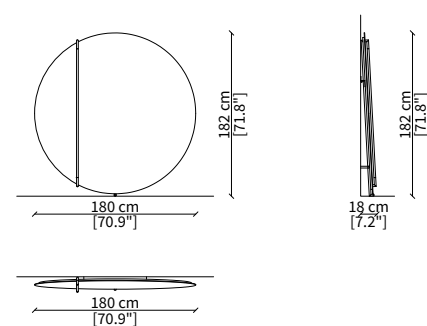

cod. 16608

Server 45x49 cm

cod. 16609

Server 45x64 cm

cod. 16610

Server 45x94 cm

Dimensioni espresse in cm se non diversamente indicato.
L'Azienda si riserva il diritto di apportare modifiche ai modelli senza preavviso.
Tolleranza sulle misure indicate di +/- 2%.

Dimensions in centimeter if not differently indicated.
The Company reserves the right to change the models without any advance notice.
Tolerance on the given sizes +/- 2%.

POUFS

cod. 16604

Pouf rotondo 47x45 cm / Round pouf 47x45 cm

Specchio rotondo Ø 80 cm / Round mirror Ø 80 cm

cod. 16614

Specchio rotondo Ø 120 cm / Round mirror Ø 120 cm

cod. 16626

Specchio quadrato 84x80 cm
Square mirror 84x80 cm

cod. 16628

Specchio quadrato 124x120 cm
Square mirror 124x120 cm

cod. 16629

Specchio rettangolare 49x45 cm
Rectangular mirror 49x45 cm

cod. 16627

Specchio da pavimento rotondo Ø 180 cm
Round floor mirror Ø 180 cm

cod. 16630

Specchio da pavimento rettangolare 100x185 cm
Rectangular floor mirror 100x185 cm