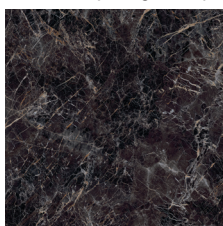

KEVIN CONSOLE
Design Euro Sironi

METALLI / METALS

Color Nero Sablè
Black Sablè Colour

Dettagli Color Oro
Satinato
Details Satin Gold
Colour

GRES EFFETTO MARMO / PORCELAIN STONEWARE MARBLE EFFECT

Bright Onyx Lucido
Glossy Bright Onyx

Gold Onyx Lucido
Glossy Gold Onyx

Glam Bronze Lucido
Glossy Glam Bronze

Mineral Grey Opaco
Matt Mineral Grey

Pietra Grey Lucido
Glossy Pietra Grey

Deep Noir Lucido
Glossy Deep Noir

Saint Laurent Lucido
Glossy Saint Laurent

VETRI / GLASSES

Vetro Color Nero
Glass Black Colour

La presente tabella tessile, pelli e materiali è a solo titolo indicativo e non vincolante. L'effettiva disponibilità di ogni materiale deve essere preventivamente verificata con l'ufficio commerciale Frigerio.