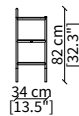

cod. 16624G

Console 160x34 cm