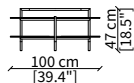

cod. 16606

Tavolino quadrato 47x49 cm
Square small table 47x49 cm

cod. 16611

Tavolino quadrato 102x104 cm
Square small table 102x104 cm

cod. 16612

Tavolino rotondo 102x100 cm
Round small table 102x100 cm

SERVERS

cod. 16608

Server 45x49 cm

cod. 16609

Server 45x64 cm

cod. 16610

Server 45x94 cm

Dimensioni espresse in cm se non diversamente indicato.
L'Azienda si riserva il diritto di apportare modifiche ai modelli senza preavviso.
Tolleranza sulle misure indicate di +/- 2%.

Dimensions in centimeter if not differently indicated.
The Company reserves the right to change the models without any advance notice.
Tolerance on the given sizes +/- 2%.

POUFS

cod. 16604

Pouf rotondo 47x45 cm / Round pouf 47x45 cm