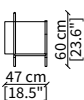

cod. 16608

Server 45x49 cm

cod. 16609

Server 45x64 cm

cod. 16610

Server 45x94 cm

Dimensioni espresse in cm se non diversamente indicato.
L'Azienda si riserva il diritto di apportare modifiche ai modelli senza preavviso.
Tolleranza sulle misure indicate di +/- 2%.

Dimensions in centimeter if not differently indicated.
The Company reserves the right to change the models without any advance notice.
Tolerance on the given sizes +/- 2%.

POUFS

cod. 16604

Pouf rotondo 47x45 cm / Round pouf 47x45 cm

Libreria 180x34 cm / Bookcase 180x34 cm

cod. 16600G

Libreria 180x34 cm / Bookcase 180x34 cm

COMODINO / NIGHT TABLE

cod. 16622

Comodino 47x49 cm / Night table 47x49 cm

SPECCHI / MIRRORS

cod. 16625

Specchio rotondo Ø 80 cm / Round mirror Ø 80 cm

cod. 16614

Specchio rotondo Ø 120 cm / Round mirror Ø 120 cm

cod. 16626

Specchio quadrato 84x80 cm
Square mirror 84x80 cm

cod. 16628

Specchio quadrato 124x120 cm
Square mirror 124x120 cm