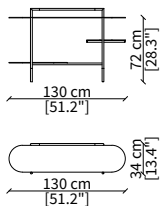

KEVIN CONSOLE

Design Euro Sironi

CONSOLES

cod. 16623G

Console 130x34 cm