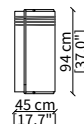

cod. 16608

Server 45x49 cm

cod. 16609

Server 45x64 cm

cod. 16610

Server 45x94 cm

Dimensioni espresse in cm se non diversamente indicato.
L'Azienda si riserva il diritto di apportare modifiche ai modelli senza preavviso.
Tolleranza sulle misure indicate di +/- 2%.

Dimensions in centimeter if not differently indicated.
The Company reserves the right to change the models without any advance notice.
Tolerance on the given sizes +/- 2%.

POUFS

cod. 16604

Pouf rotondo 47x45 cm / Round pouf 47x45 cm

Specchio rotondo Ø 80 cm / Round mirror Ø 80 cm

cod. 16614

Specchio rotondo Ø 120 cm / Round mirror Ø 120 cm

cod. 16626

Specchio quadrato 84x80 cm
Square mirror 84x80 cm

cod. 16628

Specchio quadrato 124x120 cm
Square mirror 124x120 cm

cod. 16629

Specchio rettangolare 49x45 cm
Rectangular mirror 49x45 cm

cod. 16627

Specchio da pavimento rotondo Ø 180 cm
Round floor mirror Ø 180 cm

cod. 16630

Specchio da pavimento rettangolare 100x185 cm
Rectangular floor mirror 100x185 cm