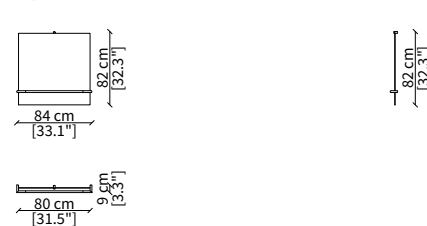

cod. 16608

Server 45x49 cm

cod. 16609

Server 45x64 cm

cod. 16610

Server 45x94 cm

Dimensioni espresse in cm se non diversamente indicato.
L'Azienda si riserva il diritto di apportare modifiche ai modelli senza preavviso.
Tolleranza sulle misure indicate di +/- 2%.

Specchio rotondo Ø 80 cm / Round mirror Ø 80 cm

cod. 16614

Specchio rotondo Ø 120 cm / Round mirror Ø 120 cm

cod. 16626

Specchio quadrato 84x80 cm
Square mirror 84x80 cm

cod. 16628

Specchio quadrato 124x120 cm
Square mirror 124x120 cm