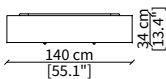

cod. 16617G

Libreria 140x34 cm / Bookcase 140x34 cm