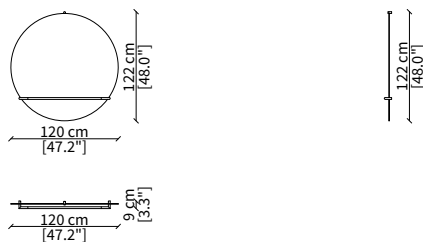

cod. 16608

Server 45x49 cm

cod. 16609

Server 45x64 cm

cod. 16610

Server 45x94 cm

Dimensioni espresse in cm se non diversamente indicato.
L'Azienda si riserva il diritto di apportare modifiche ai modelli senza preavviso.
Tolleranza sulle misure indicate di +/- 2%.

Dimensions in centimeter if not differently indicated.
The Company reserves the right to change the models without any advance notice.
Tolerance on the given sizes +/- 2%.

POUFS

cod. 16604

Pouf rotondo 47x45 cm / Round pouf 47x45 cm

Libreria 180x34 cm / Bookcase 180x34 cm

cod. 16600G

Libreria 180x34 cm / Bookcase 180x34 cm

COMODINO / NIGHT TABLE

cod. 16622

Comodino 47x49 cm / Night table 47x49 cm

SPECCHI / MIRRORS

cod. 16625

Specchio rotondo Ø 80 cm / Round mirror Ø 80 cm

cod. 16614

Specchio rotondo Ø 120 cm / Round mirror Ø 120 cm

cod. 16626

Specchio quadrato 84x80 cm
Square mirror 84x80 cm

cod. 16628

Specchio quadrato 124x120 cm
Square mirror 124x120 cm