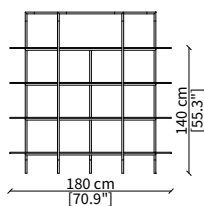

cod. 16600G

Libreria 180x34 cm / Bookcase 180x34 cm

COMODINO / NIGHT TABLE

cod. 16622

Comodino 47x49 cm / Night table 47x49 cm