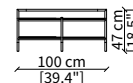

cod. 16611

Tavolino quadrato 102x104 cm
Square small table 102x104 cm