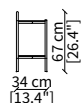

cod. 16608

Server 45x49 cm

cod. 16609

Server 45x64 cm

cod. 16610

Server 45x94 cm

Dimensioni espresse in cm se non diversamente indicato.
L'Azienda si riserva il diritto di apportare modifiche ai modelli senza preavviso.
Tolleranza sulle misure indicate di +/- 2%.

Dimensions in centimeter if not differently indicated.
The Company reserves the right to change the models without any advance notice.
Tolerance on the given sizes +/- 2%.

POUFS

cod. 16604

Pouf rotondo 47x45 cm / Round pouf 47x45 cm

cod. 16605

Pouf rotondo 67x65 cm / Round pouf 67x65 cm

LIBRERIE / BOOKCASES

cod. 16616G

Libreria 90x34 cm / Bookcase 90x34 cm

cod. 16617G

Libreria 140x34 cm / Bookcase 140x34 cm

cod. 16618G

Specchio rotondo Ø 80 cm / Round mirror Ø 80 cm

cod. 16614

Specchio rotondo Ø 120 cm / Round mirror Ø 120 cm

cod. 16626

Specchio quadrato 84x80 cm
Square mirror 84x80 cm

cod. 16628

Specchio quadrato 124x120 cm
Square mirror 124x120 cm