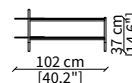

cod. 16611

Tavolino quadrato 102x104 cm
Square small table 102x104 cm