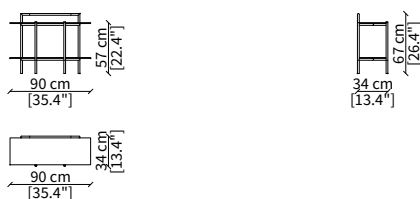

Server 45x64 cm

cod. 16610

Server 45x94 cm

Dimensioni espresse in cm se non diversamente indicato.
L'Azienda si riserva il diritto di apportare modifiche ai modelli senza preavviso.
Tolleranza sulle misure indicate di +/- 2%.

Dimensions in centimeter if not differently indicated.
The Company reserves the right to change the models without any advance notice.
Tolerance on the given sizes +/- 2%.

CONSOLES

cod. 16623G

Console 130x34 cm

cod. 16616G

Libreria 90x34 cm / Bookcase 90x34 cm

cod. 16617G

Libreria 140x34 cm / Bookcase 140x34 cm

cod. 16618G

Libreria 180x34 cm / Bookcase 180x34 cm

cod. 16600G

Libreria 180x34 cm / Bookcase 180x34 cm

Specchio da pavimento rettangolare 100x185 cm
Rectangular floor mirror 100x185 cm

Dimensioni espresse in cm se non diversamente indicato.
L'Azienda si riserva il diritto di apportare modifiche ai modelli senza preavviso.
Tolleranza sulle misure indicate di +/- 2%.