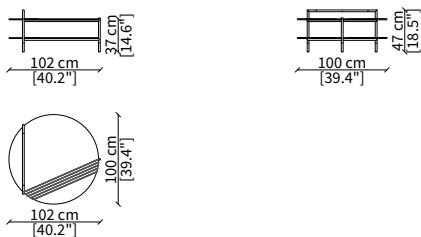

cod. 16612

Tavolino rotondo 102x100 cm
Round small table 102x100 cm

SERVERS

cod. 16608

Server 45x49 cm