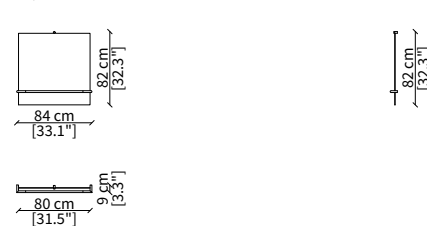

Server 45x64 cm

cod. 16610

Server 45x94 cm

Dimensioni espresse in cm se non diversamente indicato.
L'Azienda si riserva il diritto di apportare modifiche ai modelli senza preavviso.
Tolleranza sulle misure indicate di +/- 2%.

Dimensions in centimeter if not differently indicated.
The Company reserves the right to change the models without any advance notice.
Tolerance on the given sizes +/- 2%.

CONSOLES

cod. 16623G

Console 130x34 cm

SPECCHI / MIRRORS

cod. 16625

Specchio rotondo Ø 80 cm / Round mirror Ø 80 cm

cod. 16614

Specchio rotondo Ø 120 cm / Round mirror Ø 120 cm

cod. 16626

Specchio quadrato 84x80 cm
Square mirror 84x80 cm

cod. 16628

Specchio da pavimento rettangolare 100x185 cm
Rectangular floor mirror 100x185 cm

Dimensioni espresse in cm se non diversamente indicato.
L'Azienda si riserva il diritto di apportare modifiche ai modelli senza preavviso.
Tolleranza sulle misure indicate di +/- 2%.