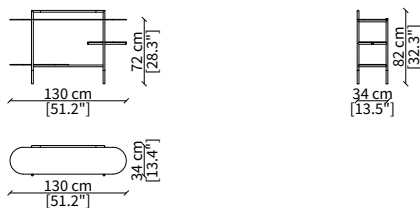

Server 45x64 cm

cod. 16610

Server 45x94 cm

Dimensioni espresse in cm se non diversamente indicato.
L'Azienda si riserva il diritto di apportare modifiche ai modelli senza preavviso.
Tolleranza sulle misure indicate di +/- 2%.

Dimensions in centimeter if not differently indicated.
The Company reserves the right to change the models without any advance notice.
Tolerance on the given sizes +/- 2%.

CONSOLES

cod. 16623G

Console 130x34 cm

SPECCHI / MIRRORS

cod. 16625

Specchio rotondo Ø 80 cm / Round mirror Ø 80 cm

cod. 16614

Specchio rotondo Ø 120 cm / Round mirror Ø 120 cm

cod. 16626

Specchio quadrato 84x80 cm
Square mirror 84x80 cm

cod. 16628

Specchio da pavimento rettangolare 100x185 cm
Rectangular floor mirror 100x185 cm

Dimensioni espresse in cm se non diversamente indicato.
L'Azienda si riserva il diritto di apportare modifiche ai modelli senza preavviso.
Tolleranza sulle misure indicate di +/- 2%.