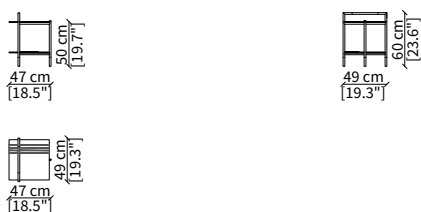

KEVIN COMODINO

Design Euro Sironi

COMODINO / NIGHT TABLE

cod. 16622

Comodino 47x49 cm / Night table 47x49 cm

TAVOLINI / SMALL TABLES

cod. 16606

Tavolino quadrato 47x49 cm
Square small table 47x49 cm

cod. 16607

Tavolino rotondo 45x47 cm
Round small table 45x47 cm

cod. 16611

Tavolino quadrato 102x104 cm
Square small table 102x104 cm

cod. 16612

Tavolino rotondo 102x100 cm
Round small table 102x100 cm

SERVERS

cod. 16608

Server 45x49 cm

cod. 16609

Server 45x64 cm

cod. 16610

Server 45x94 cm

Dimensioni espresse in cm se non diversamente indicato.
L'Azienda si riserva il diritto di apportare modifiche ai modelli senza preavviso.
Tolleranza sulle misure indicate di +/- 2%.

Dimensions in centimeter if not differently indicated.
The Company reserves the right to change the models without any advance notice.
Tolerance on the given sizes +/- 2%.