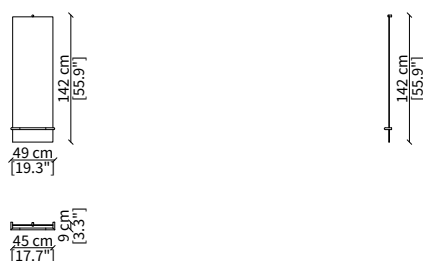

cod. 16629

Specchio rettangolare 49x45 cm
Rectangular mirror 49x45 cm