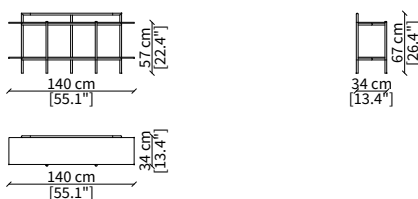

Server 45x64 cm

cod. 16610

Server 45x94 cm

Dimensioni espresse in cm se non diversamente indicato.
L'Azienda si riserva il diritto di apportare modifiche ai modelli senza preavviso.
Tolleranza sulle misure indicate di +/- 2%.

Dimensions in centimeter if not differently indicated.
The Company reserves the right to change the models without any advance notice.
Tolerance on the given sizes +/- 2%.

CONSOLES

cod. 16623G

Console 130x34 cm

cod. 16616G

Libreria 90x34 cm / Bookcase 90x34 cm

cod. 16617G

Libreria 140x34 cm / Bookcase 140x34 cm

cod. 16618G

Libreria 180x34 cm / Bookcase 180x34 cm

cod. 16600G

Libreria 180x34 cm / Bookcase 180x34 cm

Specchio da pavimento rettangolare 100x185 cm
Rectangular floor mirror 100x185 cm

Dimensioni espresse in cm se non diversamente indicato.
L'Azienda si riserva il diritto di apportare modifiche ai modelli senza preavviso.
Tolleranza sulle misure indicate di +/- 2%.