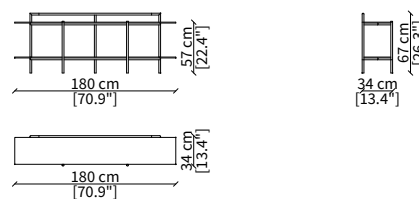

Server 45x64 cm

cod. 16610

Server 45x94 cm

Dimensioni espresse in cm se non diversamente indicato.
L'Azienda si riserva il diritto di apportare modifiche ai modelli senza preavviso.
Tolleranza sulle misure indicate di +/- 2%.

Dimensions in centimeter if not differently indicated.
The Company reserves the right to change the models without any advance notice.
Tolerance on the given sizes +/- 2%.

CONSOLES

cod. 16623G

Console 130x34 cm

cod. 16616G

Libreria 90x34 cm / Bookcase 90x34 cm

cod. 16617G

Libreria 140x34 cm / Bookcase 140x34 cm

cod. 16618G

Libreria 180x34 cm / Bookcase 180x34 cm

cod. 16600G

Libreria 180x34 cm / Bookcase 180x34 cm

Specchio da pavimento rettangolare 100x185 cm
Rectangular floor mirror 100x185 cm

Dimensioni espresse in cm se non diversamente indicato.
L'Azienda si riserva il diritto di apportare modifiche ai modelli senza preavviso.
Tolleranza sulle misure indicate di +/- 2%.