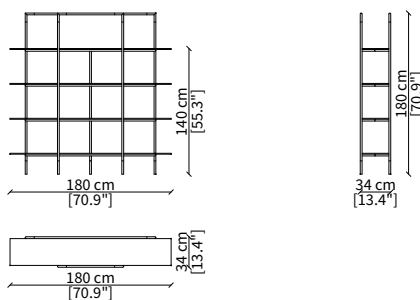

Server 45x64 cm

cod. 16610

Server 45x94 cm

Dimensioni espresse in cm se non diversamente indicato.
L'Azienda si riserva il diritto di apportare modifiche ai modelli senza preavviso.
Tolleranza sulle misure indicate di +/- 2%.

Dimensions in centimeter if not differently indicated.
The Company reserves the right to change the models without any advance notice.
Tolerance on the given sizes +/- 2%.

CONSOLES

cod. 16623G

Console 130x34 cm

cod. 16616G

Libreria 90x34 cm / Bookcase 90x34 cm

cod. 16617G

Libreria 140x34 cm / Bookcase 140x34 cm

cod. 16618G

Libreria 180x34 cm / Bookcase 180x34 cm

cod. 16600G

Libreria 180x34 cm / Bookcase 180x34 cm

Specchio da pavimento rettangolare 100x185 cm
Rectangular floor mirror 100x185 cm

Dimensioni espresse in cm se non diversamente indicato.
L'Azienda si riserva il diritto di apportare modifiche ai modelli senza preavviso.
Tolleranza sulle misure indicate di +/- 2%.