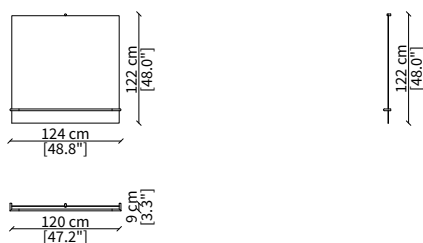

cod. 16628

Specchio quadrato 124x120 cm
Square mirror 124x120 cm