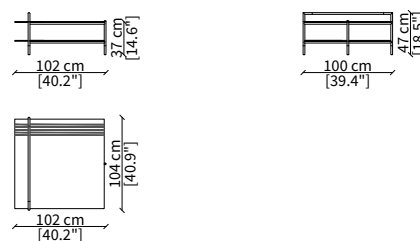

cod. 16611

Tavolino quadrato 102x104 cm
Square small table 102x104 cm