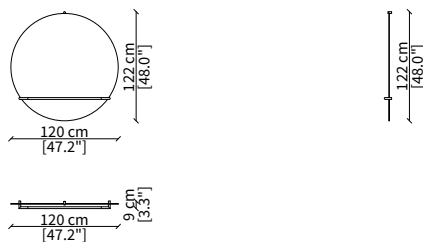

Server 45x64 cm

cod. 16610

Server 45x94 cm

Dimensioni espresse in cm se non diversamente indicato.
L'Azienda si riserva il diritto di apportare modifiche ai modelli senza preavviso.
Tolleranza sulle misure indicate di +/- 2%.

Dimensions in centimeter if not differently indicated.
The Company reserves the right to change the models without any advance notice.
Tolerance on the given sizes +/- 2%.

CONSOLES

cod. 16623G

Console 130x34 cm

SPECCHI / MIRRORS

cod. 16625

Specchio rotondo Ø 80 cm / Round mirror Ø 80 cm

cod. 16614

Specchio rotondo Ø 120 cm / Round mirror Ø 120 cm

cod. 16626

Specchio quadrato 84x80 cm
Square mirror 84x80 cm

cod. 16628

Specchio da pavimento rettangolare 100x185 cm
Rectangular floor mirror 100x185 cm

Dimensioni espresse in cm se non diversamente indicato.
L'Azienda si riserva il diritto di apportare modifiche ai modelli senza preavviso.
Tolleranza sulle misure indicate di +/- 2%.