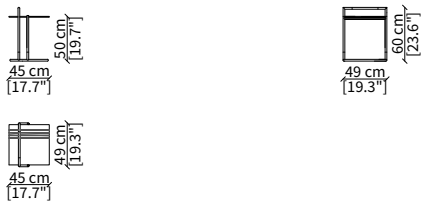

cod. 16611

Tavolino quadrato 102x104 cm
Square small table 102x104 cm

cod. 16612

Tavolino rotondo 102x100 cm
Round small table 102x100 cm

SERVERS

cod. 16608

Server 45x49 cm

cod. 16609

Server 45x64 cm

cod. 16610

Server 45x94 cm

Dimensioni espresse in cm se non diversamente indicato.
L'Azienda si riserva il diritto di apportare modifiche ai modelli senza preavviso.
Tolleranza sulle misure indicate di +/- 2%.

Dimensions in centimeter if not differently indicated.
The Company reserves the right to change the models without any advance notice.
Tolerance on the given sizes +/- 2%.

CONSOLES

cod. 16623G

Console 130x34 cm

Specchio da pavimento rettangolare 100x185 cm
Rectangular floor mirror 100x185 cm

Dimensioni espresse in cm se non diversamente indicato.
L'Azienda si riserva il diritto di apportare modifiche ai modelli senza preavviso.
Tolleranza sulle misure indicate di +/- 2%.