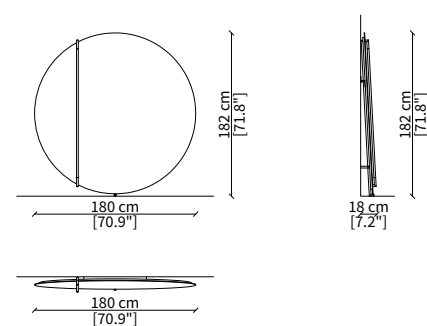

Server 45x64 cm

cod. 16610

Server 45x94 cm

Dimensioni espresse in cm se non diversamente indicato.
L'Azienda si riserva il diritto di apportare modifiche ai modelli senza preavviso.
Tolleranza sulle misure indicate di +/- 2%.

SPECCHI / MIRRORS

cod. 16625

Specchio rotondo Ø 80 cm / Round mirror Ø 80 cm

cod. 16614

Specchio rotondo Ø 120 cm / Round mirror Ø 120 cm

cod. 16626

Specchio quadrato 84x80 cm
Square mirror 84x80 cm

cod. 16628

Specchio quadrato 124x120 cm
Square mirror 124x120 cm

cod. 16629

Specchio rettangolare 49x45 cm
Rectangular mirror 49x45 cm

cod. 16627

Specchio da pavimento rotondo Ø 180 cm
Round floor mirror Ø 180 cm

cod. 16630

Specchio da pavimento rettangolare 100x185 cm
Rectangular floor mirror 100x185 cm

Dimensioni espresse in cm se non diversamente indicato.
L'Azienda si riserva il diritto di apportare modifiche ai modelli senza preavviso.
Tolleranza sulle misure indicate di +/- 2%.