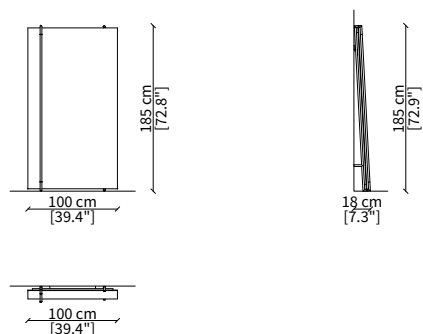

Server 45x64 cm

cod. 16610

Server 45x94 cm

Dimensioni espresse in cm se non diversamente indicato.
L'Azienda si riserva il diritto di apportare modifiche ai modelli senza preavviso.
Tolleranza sulle misure indicate di +/- 2%.

SPECCHI / MIRRORS

cod. 16625

Specchio rotondo Ø 80 cm / Round mirror Ø 80 cm

cod. 16614

Specchio rotondo Ø 120 cm / Round mirror Ø 120 cm

cod. 16626

Specchio quadrato 84x80 cm
Square mirror 84x80 cm

cod. 16628

Specchio quadrato 124x120 cm
Square mirror 124x120 cm

cod. 16629

Specchio rettangolare 49x45 cm
Rectangular mirror 49x45 cm

cod. 16627

Specchio da pavimento rotondo Ø 180 cm
Round floor mirror Ø 180 cm

cod. 16630

Specchio da pavimento rettangolare 100x185 cm
Rectangular floor mirror 100x185 cm

Dimensioni espresse in cm se non diversamente indicato.
L'Azienda si riserva il diritto di apportare modifiche ai modelli senza preavviso.
Tolleranza sulle misure indicate di +/- 2%.