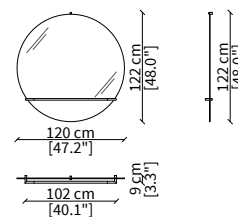

KEVIN SPECCHIO Design Euro Sironi

Specchio: a muro, Extra Light, bisellato.

Struttura: metallo verniciato nero opaco con dettagli in metallo color ottone satinato.

Mirror: wall fixing, Extra Light, beveled.

Structure: matt lacquered black with details in satinized brass colour

KEVIN SPECCHIO Design Euro Sironi

SPECCHI - MIRRORS

cod. 16625

Specchio rotondo Ø 80 cm / Round mirror Ø 80 cm

cod. 16626

Specchio rotondo Ø 100 cm / Round mirror Ø 100 cm

cod. 16614

Specchio rotondo Ø 120 cm / Round mirror Ø 120 cm

cod. 16627

Specchio rotondo Ø 180 cm / Round mirror Ø 180 cm

cod. 16628

Specchio quadrato 104x102 cm

Square mirror 104x102 cm

cod. 16629

Specchio rettangolare 49x142 cm

Rectangular mirror 49x142 cm

cod. 16630

Specchio quadrato 104x102 cm

Square mirror 104x102 cm

KEVIN SPECCHIO Euro Sironi

STRUTTURA / METALLO
STRUCTURE / METAL

Vernicato Nero Opaco
Matt Black Lacquered