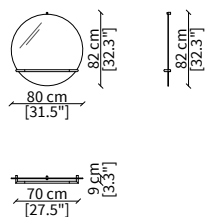

Structure: matt lacquered black with details in satinized brass colour

KEVIN SPECCHIO Design Euro Sironi

SPECCHI - MIRRORS

cod. 16625

Specchio rotondo Ø 80 cm / Round mirror Ø 80 cm

cod. 16626

Specchio rotondo Ø 100 cm / Round mirror Ø 100 cm

cod. 16614

Specchio rotondo Ø 120 cm / Round mirror Ø 120 cm

cod. 16627

Specchio rotondo Ø 180 cm / Round mirror Ø 180 cm

cod. 16628

Specchio quadrato 104x102 cm

Square mirror 104x102 cm

cod. 16629

Specchio rettangolare 49x142 cm

Rectangular mirror 49x142 cm

cod. 16630

Specchio quadrato 104x102 cm

Square mirror 104x102 cm

KEVIN SPECCHIO Euro Sironi

STRUTTURA / METALLO
STRUCTURE / METAL

Vernicato Nero Opaco
Matt Black Lacquered