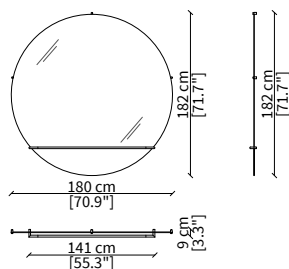

KEVIN SPECCHIO Design Euro Sironi

Specchio: a muro, Extra Light, bisellato.

Struttura: metallo verniciato nero opaco con dettagli in metallo color ottone satinato.

Mirror: wall fixing, Extra Light, beveled.

Structure: matt lacquered black with details in satinized brass colour

KEVIN SPECCHIO Design Euro Sironi

SPECCHI - MIRRORS

cod. 16625

Specchio rotondo Ø 80 cm / Round mirror Ø 80 cm

cod. 16626

Specchio rotondo Ø 100 cm / Round mirror Ø 100 cm

cod. 16614

Specchio rotondo Ø 120 cm / Round mirror Ø 120 cm

cod. 16627

Specchio rotondo Ø 180 cm / Round mirror Ø 180 cm

cod. 16628

Specchio quadrato 104x102 cm

Square mirror 104x102 cm

cod. 16629

Specchio rettangolare 49x142 cm

Rectangular mirror 49x142 cm

cod. 16630

Specchio quadrato 104x102 cm

Square mirror 104x102 cm

KEVIN SPECCHIO Euro Sironi

STRUTTURA / METALLO
STRUCTURE / METAL

Vernicato Nero Opaco
Matt Black Lacquered