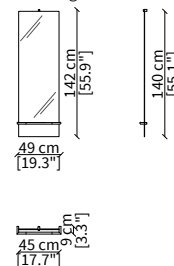

Structure: matt lacquered black with details in satinized brass colour

KEVIN SPECCHIO Design Euro Sironi

SPECCHI - MIRRORS

cod. 16625

Specchio rotondo Ø 80 cm / Round mirror Ø 80 cm

cod. 16626

Specchio rotondo Ø 100 cm / Round mirror Ø 100 cm

cod. 16614

Specchio rotondo Ø 120 cm / Round mirror Ø 120 cm

cod. 16627

Specchio rotondo Ø 180 cm / Round mirror Ø 180 cm

cod. 16628

Specchio quadrato 104x102 cm

Square mirror 104x102 cm

cod. 16629

Specchio rettangolare 49x142 cm

Rectangular mirror 49x142 cm

cod. 16630

Specchio quadrato 104x102 cm

Square mirror 104x102 cm

KEVIN SPECCHIO Euro Sironi

STRUTTURA / METALLO
STRUCTURE / METAL

Vernicato Nero Opaco
Matt Black Lacquered