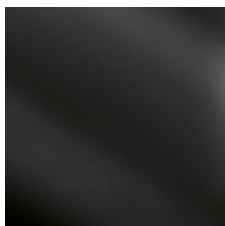

Dettagli Ottone
Satinato
Details Satinized Brass

KEVIN SPECCHIO Euro Sironi

STRUTTURA / METALLO
STRUCTURE / METAL

Vernicato Nero Opaco
Matt Black Lacquered