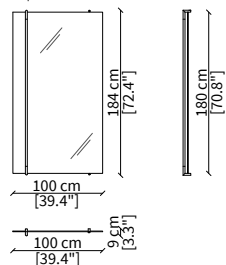

Structure: matt lacquered black with details in satinized brass colour

KEVIN SPECCHIO Design Euro Sironi

SPECCHI - MIRRORS

cod. 16625

Specchio rotondo Ø 80 cm / Round mirror Ø 80 cm

cod. 16626

Specchio rotondo Ø 100 cm / Round mirror Ø 100 cm

cod. 16614

Specchio rotondo Ø 120 cm / Round mirror Ø 120 cm

cod. 16627

Specchio rotondo Ø 180 cm / Round mirror Ø 180 cm

cod. 16628

Specchio quadrato 104x102 cm

Square mirror 104x102 cm

cod. 16629

Specchio rettangolare 49x142 cm

Rectangular mirror 49x142 cm

cod. 16630

Specchio quadrato 104x102 cm

Square mirror 104x102 cm

KEVIN SPECCHIO Euro Sironi

STRUTTURA / METALLO
STRUCTURE / METAL

Vernicato Nero Opaco
Matt Black Lacquered