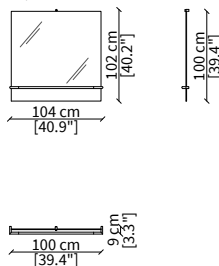

Structure: matt lacquered black with details in satinized brass colour

KEVIN SPECCHIO Design Euro Sironi

SPECCHI - MIRRORS

cod. 16625

Specchio rotondo Ø 80 cm / Round mirror Ø 80 cm

cod. 16626

Specchio rotondo Ø 100 cm / Round mirror Ø 100 cm

cod. 16614

Specchio rotondo Ø 120 cm / Round mirror Ø 120 cm

cod. 16627

Specchio rotondo Ø 180 cm / Round mirror Ø 180 cm

cod. 16628

Specchio quadrato 104x102 cm

Square mirror 104x102 cm

cod. 16629

Specchio rettangolare 49x142 cm

Rectangular mirror 49x142 cm

cod. 16630

Specchio quadrato 104x102 cm

Square mirror 104x102 cm

KEVIN SPECCHIO Euro Sironi

STRUTTURA / METALLO
STRUCTURE / METAL

Vernicato Nero Opaco
Matt Black Lacquered