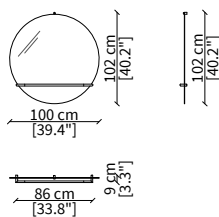

KEVIN SPECCHIO Design Euro Sironi

Specchio: a muro, Extra Light, bisellato.

Struttura: metallo verniciato nero opaco con dettagli in metallo color ottone satinato.

Mirror: wall fixing, Extra Light, beveled.

Structure: matt lacquered black with details in satinized brass colour

KEVIN SPECCHIO Design Euro Sironi

SPECCHI - MIRRORS

cod. 16625

Specchio rotondo Ø 80 cm / Round mirror Ø 80 cm

cod. 16626

Specchio rotondo Ø 100 cm / Round mirror Ø 100 cm

cod. 16614

Specchio rotondo Ø 120 cm / Round mirror Ø 120 cm

cod. 16627

Specchio rotondo Ø 180 cm / Round mirror Ø 180 cm

cod. 16628

Specchio quadrato 104x102 cm

Square mirror 104x102 cm

cod. 16629

Specchio rettangolare 49x142 cm

Rectangular mirror 49x142 cm

cod. 16630

Specchio quadrato 104x102 cm

Square mirror 104x102 cm

KEVIN SPECCHIO Euro Sironi

STRUTTURA / METALLO
STRUCTURE / METAL

Vernicato Nero Opaco
Matt Black Lacquered