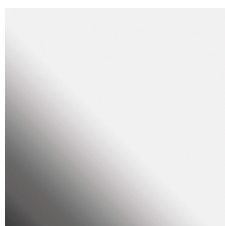

Extra Light
Extra Light