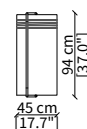

Dimensions in centimeter if not differently indicated.
The Company reserves the right to change the models without any advance notice.
Tolerance on the given sizes +/- 2%.

KEVIN LIBRERIA

Design Euro Sironi

SERVERS

cod. 16608

Server 45x49 cm

cod. 16609

Server 45x64 cm

cod. 16610

Server 45x94 cm

CONSOLES

SPECCHI / MIRRORS

cod. 16625

Specchio rotondo Ø 80 cm / Round mirror Ø 80 cm

cod. 16614

Specchio rotondo Ø 120 cm / Round mirror Ø 120 cm

cod. 16626

Specchio quadrato 84x80 cm
Square mirror 84x80 cm

cod. 16628

Specchio da pavimento rettangolare 100x185 cm
Rectangular floor mirror 100x185 cm

Dimensioni espresse in cm se non diversamente indicato.
L'Azienda si riserva il diritto di apportare modifiche ai modelli senza preavviso.
Tolleranza sulle misure indicate di +/- 2%.