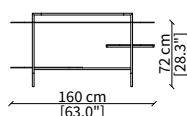

cod. 16624G

Console 160x34 cm