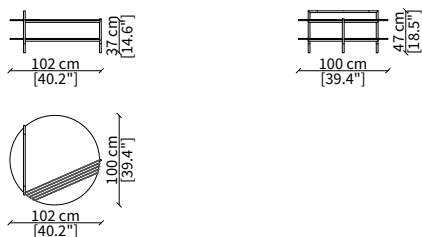

Libreria 180x34 cm / Bookcase 180x34 cm

TAVOLINI / SMALL TABLES

cod. 16606

Tavolino quadrato 47x49 cm
Square small table 47x49 cm

cod. 16607

Tavolino rotondo 45x47 cm
Round small table 45x47 cm

cod. 16611

Tavolino quadrato 102x104 cm
Square small table 102x104 cm

cod. 16612

Tavolino rotondo 102x100 cm
Round small table 102x100 cm

Dimensioni espresse in cm se non diversamente indicato.
L'Azienda si riserva il diritto di apportare modifiche ai modelli senza preavviso.
Tolleranza sulle misure indicate di +/- 2%.

Dimensions in centimeter if not differently indicated.
The Company reserves the right to change the models without any advance notice.
Tolerance on the given sizes +/- 2%.

KEVIN LIBRERIA

Design Euro Sironi

Specchio da pavimento rettangolare 100x185 cm
Rectangular floor mirror 100x185 cm

Dimensioni espresse in cm se non diversamente indicato.
L'Azienda si riserva il diritto di apportare modifiche ai modelli senza preavviso.
Tolleranza sulle misure indicate di +/- 2%.