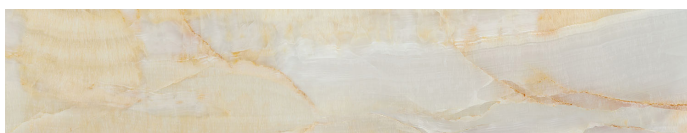

METALLI / METALS

Color Nero Sablè
Black Sablè Colour

Dettaglio Color Oro Satinato
Details Satin Gold Colour

GRES EFFETTO MARMO / PORCELAIN STONEWARE MARBLE EFFECT

Bright Onyx Lucido
Glossy Bright Onyx

Gold Onyx Lucido
Glossy Gold Onyx

Glam Bronze Lucido
Glossy Glam Bronze

Mineral Grey Opaco
Matt Mineral Grey

Pietra Grey Lucido
Glossy Pietra Grey

Deep Noir Lucido
Glossy Deep Noir

Saint Laurent Lucido
Glossy Saint Laurent

La presente tabella tessile, pelli e materiali è a solo titolo indicativo e non vincolante. L'effettiva disponibilità di ogni materiale deve essere preventivamente verificata con l'ufficio commerciale Frigerio.