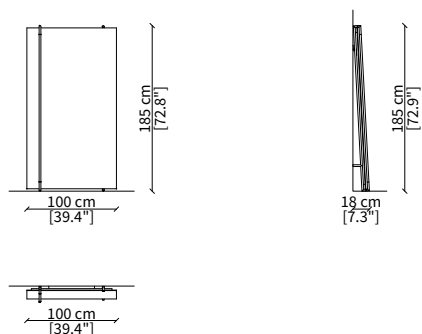

SPECCHI / MIRRORS

cod. 16625

Specchio rotondo Ø 80 cm / Round mirror Ø 80 cm

cod. 16614

Specchio rotondo Ø 120 cm / Round mirror Ø 120 cm

cod. 16626

Specchio quadrato 84x80 cm
Square mirror 84x80 cm

cod. 16628

Specchio quadrato 124x120 cm
Square mirror 124x120 cm

cod. 16629

Specchio rettangolare 49x45 cm
Rectangular mirror 49x45 cm

cod. 16627

Specchio da pavimento rotondo Ø 180 cm
Round floor mirror Ø 180 cm

cod. 16630

Specchio da pavimento rettangolare 100x185 cm
Rectangular floor mirror 100x185 cm

Dimensioni espresse in cm se non diversamente indicato.
L'Azienda si riserva il diritto di apportare modifiche ai modelli senza preavviso.
Tolleranza sulle misure indicate di +/- 2%.

Dimensions in centimeter if not differently indicated.
The Company reserves the right to change the models without any advance notice.
Tolerance on the given sizes +/- 2%.

KEVIN LIBRERIA
Design Euro Sironi