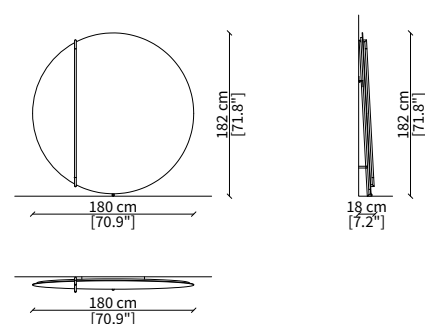

Dimensions in centimeter if not differently indicated.
The Company reserves the right to change the models without any advance notice.
Tolerance on the given sizes +/- 2%.

KEVIN LIBRERIA Design Euro Sironi

SPECCHI / MIRRORS

cod. 16625

Specchio rotondo Ø 80 cm / Round mirror Ø 80 cm

cod. 16614

Specchio rotondo Ø 120 cm / Round mirror Ø 120 cm

cod. 16626

Specchio quadrato 84x80 cm
Square mirror 84x80 cm

cod. 16628

Specchio quadrato 124x120 cm
Square mirror 124x120 cm

cod. 16629

Specchio rettangolare 49x45 cm
Rectangular mirror 49x45 cm

cod. 16627

Specchio da pavimento rotondo Ø 180 cm
Round floor mirror Ø 180 cm

cod. 16630

Specchio da pavimento rettangolare 100x185 cm
Rectangular floor mirror 100x185 cm

Dimensioni espresse in cm se non diversamente indicato.
L'Azienda si riserva il diritto di apportare modifiche ai modelli senza preavviso.
Tolleranza sulle misure indicate di +/- 2%.