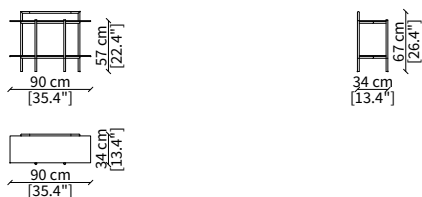

LIBRERIE / BOOKCASES

cod. 16616G

Libreria 90x34 cm / Bookcase 90x34 cm

cod. 16617G

Libreria 140x34 cm / Bookcase 140x34 cm

cod. 16618G

Libreria 180x34 cm / Bookcase 180x34 cm

cod. 16600G

cod. 16612

Tavolino rotondo 102x100 cm
Round small table 102x100 cm

Dimensioni espresse in cm se non diversamente indicato.
L'Azienda si riserva il diritto di apportare modifiche ai modelli senza preavviso.
Tolleranza sulle misure indicate di +/- 2%.

SPECCHI / MIRRORS

cod. 16625

Specchio rotondo Ø 80 cm / Round mirror Ø 80 cm

cod. 16614

Specchio rotondo Ø 120 cm / Round mirror Ø 120 cm

cod. 16626

Specchio quadrato 84x80 cm
Square mirror 84x80 cm

cod. 16628

Specchio da pavimento rettangolare 100x185 cm
Rectangular floor mirror 100x185 cm

Dimensioni espresse in cm se non diversamente indicato.
L'Azienda si riserva il diritto di apportare modifiche ai modelli senza preavviso.
Tolleranza sulle misure indicate di +/- 2%.