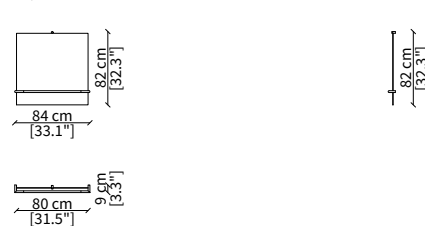

Dimensions in centimeter if not differently indicated.
The Company reserves the right to change the models without any advance notice.
Tolerance on the given sizes +/- 2%.

KEVIN LIBRERIA Design Euro Sironi

SPECCHI / MIRRORS

cod. 16625

Specchio rotondo Ø 80 cm / Round mirror Ø 80 cm

cod. 16614

Specchio rotondo Ø 120 cm / Round mirror Ø 120 cm

cod. 16626

Specchio quadrato 84x80 cm
Square mirror 84x80 cm

cod. 16628

Specchio da pavimento rettangolare 100x185 cm
Rectangular floor mirror 100x185 cm

Dimensioni espresse in cm se non diversamente indicato.
L'Azienda si riserva il diritto di apportare modifiche ai modelli senza preavviso.
Tolleranza sulle misure indicate di +/- 2%.