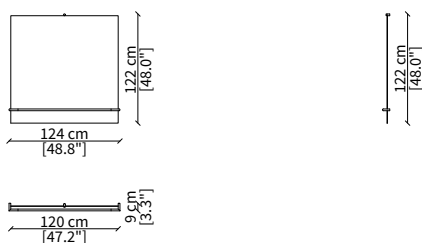

Dimensions in centimeter if not differently indicated.
The Company reserves the right to change the models without any advance notice.
Tolerance on the given sizes +/- 2%.

KEVIN LIBRERIA Design Euro Sironi

SPECCHI / MIRRORS

cod. 16625

Specchio rotondo Ø 80 cm / Round mirror Ø 80 cm

cod. 16614

Specchio rotondo Ø 120 cm / Round mirror Ø 120 cm

cod. 16626

Specchio quadrato 84x80 cm
Square mirror 84x80 cm

cod. 16628

Specchio quadrato 124x120 cm
Square mirror 124x120 cm

cod. 16629

Specchio rettangolare 49x45 cm
Rectangular mirror 49x45 cm

cod. 16627

Specchio da pavimento rotondo Ø 180 cm
Round floor mirror Ø 180 cm

cod. 16630

Specchio da pavimento rettangolare 100x185 cm
Rectangular floor mirror 100x185 cm

Dimensioni espresse in cm se non diversamente indicato.
L'Azienda si riserva il diritto di apportare modifiche ai modelli senza preavviso.
Tolleranza sulle misure indicate di +/- 2%.