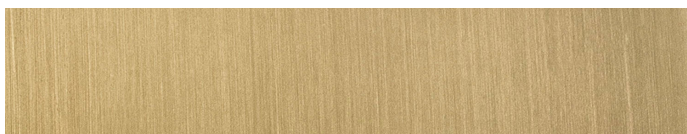

Dettaglio Color Oro Satinato
Details Satin Gold Colour