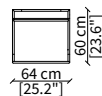

cod. 16612

Tavolino rotondo 102x100 cm
Round small table 102x100 cm

Dimensioni espresse in cm se non diversamente indicato.
L'Azienda si riserva il diritto di apportare modifiche ai modelli senza preavviso.
Tolleranza sulle misure indicate di +/- 2%.

Dimensions in centimeter if not differently indicated.
The Company reserves the right to change the models without any advance notice.
Tolerance on the given sizes +/- 2%.

KEVIN LIBRERIA

Design Euro Sironi

SERVERS

cod. 16608

Server 45x49 cm

cod. 16609

Server 45x64 cm

cod. 16610

Server 45x94 cm

CONSOLES

Specchio da pavimento rettangolare 100x185 cm
Rectangular floor mirror 100x185 cm

Dimensioni espresse in cm se non diversamente indicato.
L'Azienda si riserva il diritto di apportare modifiche ai modelli senza preavviso.
Tolleranza sulle misure indicate di +/- 2%.