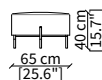

SERVERS

cod. 16608

Server 45x49 cm

cod. 16609

Server 45x64 cm

cod. 16610

Server 45x94 cm

CONSOLES

cod. 16623G

Console 130x34 cm

cod. 16624G

Console 160x34 cm

POUFS

cod. 16604

Pouf rotondo 47x45 cm / Round pouf 47x45 cm

cod. 16605

Pouf rotondo 67x65 cm / Round pouf 67x65 cm

COMODINO / NIGHT TABLE

cod. 16622

Comodino 47x49 cm / Night table 47x49 cm

Dimensioni espresse in cm se non diversamente indicato.
L'Azienda si riserva il diritto di apportare modifiche ai modelli senza preavviso.
Tolleranza sulle misure indicate di +/- 2%.

Specchio da pavimento rettangolare 100x185 cm
Rectangular floor mirror 100x185 cm

Dimensioni espresse in cm se non diversamente indicato.
L'Azienda si riserva il diritto di apportare modifiche ai modelli senza preavviso.
Tolleranza sulle misure indicate di +/- 2%.