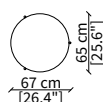

SERVERS

cod. 16608

Server 45x49 cm

cod. 16609

Server 45x64 cm

cod. 16610

Server 45x94 cm

CONSOLES

Pouf rotondo 67x65 cm / Round pouf 67x65 cm

COMODINO / NIGHT TABLE

cod. 16622

Comodino 47x49 cm / Night table 47x49 cm

Dimensioni espresse in cm se non diversamente indicato.
L'Azienda si riserva il diritto di apportare modifiche ai modelli senza preavviso.
Tolleranza sulle misure indicate di +/- 2%.

SPECCHI / MIRRORS

cod. 16625

Specchio rotondo Ø 80 cm / Round mirror Ø 80 cm

cod. 16614

Specchio rotondo Ø 120 cm / Round mirror Ø 120 cm

cod. 16626

Specchio quadrato 84x80 cm
Square mirror 84x80 cm

cod. 16628

Specchio da pavimento rettangolare 100x185 cm
Rectangular floor mirror 100x185 cm

Dimensioni espresse in cm se non diversamente indicato.
L'Azienda si riserva il diritto di apportare modifiche ai modelli senza preavviso.
Tolleranza sulle misure indicate di +/- 2%.