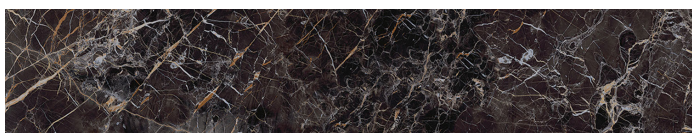

METALLI / METALS

Color Nero Sablè
Black Sablè Colour

Dettaglio Color Oro Satinato
Details Satin Gold Colour

GRES EFFETTO MARMO / PORCELAIN STONEWARE MARBLE EFFECT

Bright Onyx Lucido
Glossy Bright Onyx

Gold Onyx Lucido
Glossy Gold Onyx

Glam Bronze Lucido
Glossy Glam Bronze

Mineral Grey Opaco
Matt Mineral Grey

Pietra Grey Lucido
Glossy Pietra Grey

Deep Noir Lucido
Glossy Deep Noir

Saint Laurent Lucido
Glossy Saint Laurent

La presente tabella tessile, pelli e materiali è a solo titolo indicativo e non vincolante. L'effettiva disponibilità di ogni materiale deve essere preventivamente verificata con l'ufficio commerciale Frigerio.