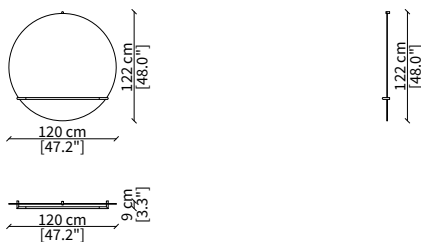

Dimensions in centimeter if not differently indicated.
The Company reserves the right to change the models without any advance notice.
Tolerance on the given sizes +/- 2%.

KEVIN LIBRERIA Design Euro Sironi

SPECCHI / MIRRORS

cod. 16625

Specchio rotondo Ø 80 cm / Round mirror Ø 80 cm

cod. 16614

Specchio rotondo Ø 120 cm / Round mirror Ø 120 cm

cod. 16626

Specchio quadrato 84x80 cm
Square mirror 84x80 cm

cod. 16628

Specchio quadrato 124x120 cm
Square mirror 124x120 cm

cod. 16629

Specchio rettangolare 49x45 cm
Rectangular mirror 49x45 cm

cod. 16627

Specchio da pavimento rotondo Ø 180 cm
Round floor mirror Ø 180 cm

cod. 16630

Specchio da pavimento rettangolare 100x185 cm
Rectangular floor mirror 100x185 cm

Dimensioni espresse in cm se non diversamente indicato.
L'Azienda si riserva il diritto di apportare modifiche ai modelli senza preavviso.
Tolleranza sulle misure indicate di +/- 2%.