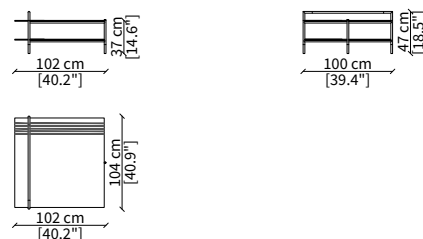

Libreria 180x34 cm / Bookcase 180x34 cm

TAVOLINI / SMALL TABLES

cod. 16606

Tavolino quadrato 47x49 cm
Square small table 47x49 cm

cod. 16607

Tavolino rotondo 45x47 cm
Round small table 45x47 cm

cod. 16611

Tavolino quadrato 102x104 cm
Square small table 102x104 cm

cod. 16612

Tavolino rotondo 102x100 cm
Round small table 102x100 cm

Dimensioni espresse in cm se non diversamente indicato.
L'Azienda si riserva il diritto di apportare modifiche ai modelli senza preavviso.
Tolleranza sulle misure indicate di +/- 2%.

Specchio da pavimento rettangolare 100x185 cm
Rectangular floor mirror 100x185 cm

Dimensioni espresse in cm se non diversamente indicato.
L'Azienda si riserva il diritto di apportare modifiche ai modelli senza preavviso.
Tolleranza sulle misure indicate di +/- 2%.