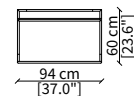

cod. 16612

Tavolino rotondo 102x100 cm
Round small table 102x100 cm

Dimensioni espresse in cm se non diversamente indicato.
L'Azienda si riserva il diritto di apportare modifiche ai modelli senza preavviso.
Tolleranza sulle misure indicate di +/- 2%.

Dimensions in centimeter if not differently indicated.
The Company reserves the right to change the models without any advance notice.
Tolerance on the given sizes +/- 2%.

KEVIN LIBRERIA

Design Euro Sironi

SERVERS

cod. 16608

Server 45x49 cm

cod. 16609

Server 45x64 cm

cod. 16610

Server 45x94 cm

CONSOLES

Specchio da pavimento rettangolare 100x185 cm
Rectangular floor mirror 100x185 cm

Dimensioni espresse in cm se non diversamente indicato.
L'Azienda si riserva il diritto di apportare modifiche ai modelli senza preavviso.
Tolleranza sulle misure indicate di +/- 2%.