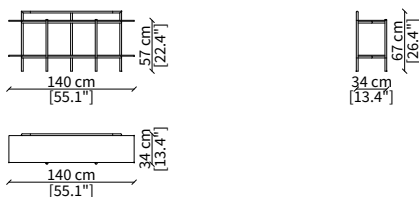

LIBRERIE / BOOKCASES

cod. 16616G

Libreria 90x34 cm / Bookcase 90x34 cm

cod. 16617G

Libreria 140x34 cm / Bookcase 140x34 cm

cod. 16618G

Libreria 180x34 cm / Bookcase 180x34 cm

cod. 16600G

cod. 16612

Tavolino rotondo 102x100 cm
Round small table 102x100 cm

Dimensioni espresse in cm se non diversamente indicato.
L'Azienda si riserva il diritto di apportare modifiche ai modelli senza preavviso.
Tolleranza sulle misure indicate di +/- 2%.

SPECCHI / MIRRORS

cod. 16625

Specchio rotondo Ø 80 cm / Round mirror Ø 80 cm

cod. 16614

Specchio rotondo Ø 120 cm / Round mirror Ø 120 cm

cod. 16626

Specchio quadrato 84x80 cm
Square mirror 84x80 cm

cod. 16628

Specchio da pavimento rettangolare 100x185 cm
Rectangular floor mirror 100x185 cm

Dimensioni espresse in cm se non diversamente indicato.
L'Azienda si riserva il diritto di apportare modifiche ai modelli senza preavviso.
Tolleranza sulle misure indicate di +/- 2%.