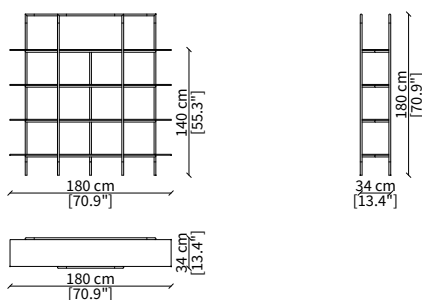

cod. 16600G

Libreria 180x34 cm / Bookcase 180x34 cm

TAVOLINI / SMALL TABLES

cod. 16606

Tavolino quadrato 47x49 cm
Square small table 47x49 cm