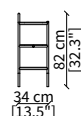

cod. 16624G

Console 160x34 cm