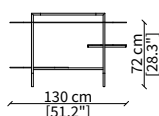

CONSOLES

cod. 16623G

Console 130x34 cm