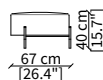

SERVERS

cod. 16608

Server 45x49 cm

cod. 16609

Server 45x64 cm

cod. 16610

Server 45x94 cm

CONSOLES

Pouf rotondo 67x65 cm / Round pouf 67x65 cm

COMODINO / NIGHT TABLE

cod. 16622

Comodino 47x49 cm / Night table 47x49 cm

Dimensioni espresse in cm se non diversamente indicato.
L'Azienda si riserva il diritto di apportare modifiche ai modelli senza preavviso.
Tolleranza sulle misure indicate di +/- 2%.