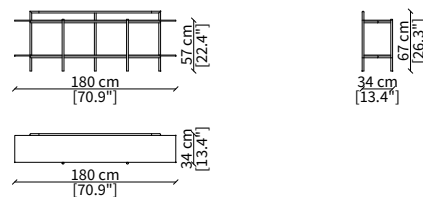

LIBRERIE / BOOKCASES

cod. 16616G

Libreria 90x34 cm / Bookcase 90x34 cm

cod. 16617G

Libreria 140x34 cm / Bookcase 140x34 cm

cod. 16618G

Libreria 180x34 cm / Bookcase 180x34 cm

cod. 16600G

cod. 16612

Tavolino rotondo 102x100 cm
Round small table 102x100 cm

Dimensioni espresse in cm se non diversamente indicato.
L'Azienda si riserva il diritto di apportare modifiche ai modelli senza preavviso.
Tolleranza sulle misure indicate di +/- 2%.

SPECCHI / MIRRORS

cod. 16625

Specchio rotondo Ø 80 cm / Round mirror Ø 80 cm

cod. 16614

Specchio rotondo Ø 120 cm / Round mirror Ø 120 cm

cod. 16626

Specchio quadrato 84x80 cm
Square mirror 84x80 cm

cod. 16628

Specchio da pavimento rettangolare 100x185 cm
Rectangular floor mirror 100x185 cm

Dimensioni espresse in cm se non diversamente indicato.
L'Azienda si riserva il diritto di apportare modifiche ai modelli senza preavviso.
Tolleranza sulle misure indicate di +/- 2%.