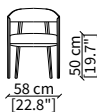

Design R&D Frigerio

SEDIA / CHAIR

cod. 13200

Sedia / Chair

POLTRONCINA / SMALL ARMCHAIR

cod. 13201

Poltroncina / Small armchair

POLTRONA / ARMCHAIR

Ischia

Katmandu

La Boheme

Lario

Linosa

Maddalena

Dimensioni espresse in cm se non diversamente indicato.
L'Azienda si riserva il diritto di apportare modifiche ai modelli senza preavviso.
Tolleranza sulle misure indicate di +/- 2%.