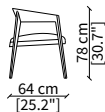

Design R&D Frigerio

SEDIA / CHAIR

cod. 13200

Sedia / Chair

POLTRONCINA / SMALL ARMCHAIR

cod. 13201

Poltroncina / Small armchair

POLTRONA / ARMCHAIR

Ischia

Katmandu

La Boheme

Lario

Linosa

Maddalena

Dimensioni espresse in cm se non diversamente indicato.
L'Azienda si riserva il diritto di apportare modifiche ai modelli senza preavviso.
Tolleranza sulle misure indicate di +/- 2%.