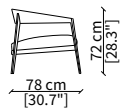

POLTRONA / ARMCHAIR

cod. 13202

Poltrona / Armchair