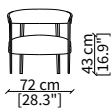

POLTRONA / ARMCHAIR

cod. 13202

Poltrona / Armchair