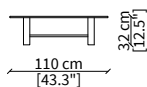

cod. 18253

Tavolino 110x55 cm / Small table 110x55 cm