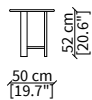

MOCKI CONSOLE Design Federica Biasi

TAVOLINI / SMALL TABLES

cod. 18250

Tavolino tondo Ø50 cm / Round small table Ø50 cm