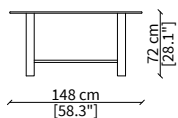

#### cod. 18253

Tavolino 110x55 cm / Small table 110x55 cm

#### cod. 18254

Tavolino 148x55 cm / Small table 148x55 cm

#### 18255

Console 148x55 cm

Dimensioni espresse in cm se non diversamente indicato.  
L'Azienda si riserva il diritto di apportare modifiche ai modelli senza preavviso.  
Tolleranza sulle misure indicate di +/- 2%.