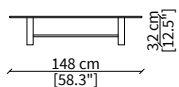

cod. 18254

Tavolino 148x55 cm / Small table 148x55 cm