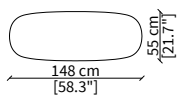

#### cod. 18252

Tavolino tondo Ø110 cm / Round small table Ø110 cm

#### 18255

Console 148x55 cm

Dimensioni espresse in cm se non diversamente indicato.  
L'Azienda si riserva il diritto di apportare modifiche ai modelli senza preavviso.  
Tolleranza sulle misure indicate di +/- 2%.