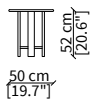

MOCKI CONSOLE Design Federica Biasi

TAVOLINI / SMALL TABLES

cod. 18250

Tavolino tondo Ø50 cm / Round small table Ø50 cm