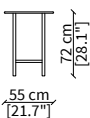

#### cod. 18253

Tavolino 110x55 cm / Small table 110x55 cm

#### cod. 18254

Tavolino 148x55 cm / Small table 148x55 cm

#### 18255

Console 148x55 cm

Dimensioni espresse in cm se non diversamente indicato.  
L'Azienda si riserva il diritto di apportare modifiche ai modelli senza preavviso.  
Tolleranza sulle misure indicate di +/- 2%.