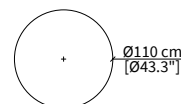

cod. 18252

Tavolino tondo Ø110 cm / Round small table Ø110 cm