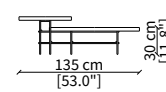

cod. 15045

Tavolino 101x135 cm / Small table 101x135 cm