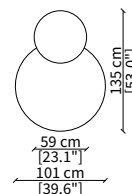

NELSON

Design R&D Frigerio

TAVOLINI / SMALL TABLES

cod. 15041

Tavolino rotondo 50 cm / Round small table 50 cm

cod. 15043

Tavolino 81x119 cm / Small table 81x119 cm

cod. 15045

Tavolino 101x135 cm / Small table 101x135 cm

cod. 15044

Tavolino 121x171 cm / Small table 121x171 cm

SERVER

cod. 15042

Server 59 cm

NELSON

Design R&D Frigerio