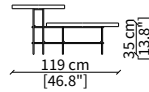

NELSON

Design R&D Frigerio

TAVOLINI / SMALL TABLES

cod. 15041

Tavolino rotondo 50 cm / Round small table 50 cm

cod. 15043

Tavolino 81x119 cm / Small table 81x119 cm

cod. 15045

Tavolino 101x135 cm / Small table 101x135 cm

cod. 15044

Tavolino 121x171 cm / Small table 121x171 cm

SERVER

cod. 15042

Server 59 cm

NELSON

Design R&D Frigerio