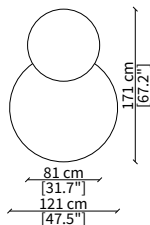

NELSON

Design R&D Frigerio

TAVOLINI / SMALL TABLES

cod. 15041

Tavolino rotondo 50 cm / Round small table 50 cm

cod. 15043

Tavolino 81x119 cm / Small table 81x119 cm

cod. 15045

Tavolino 101x135 cm / Small table 101x135 cm

cod. 15044

Tavolino 121x171 cm / Small table 121x171 cm

SERVER

cod. 15042

Server 59 cm

NELSON

Design R&D Frigerio