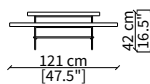

NELSON

Design R&D Frigerio

TAVOLINI / SMALL TABLES

cod. 15041

Tavolino rotondo 50 cm / Round small table 50 cm

cod. 15043

Tavolino 81x119 cm / Small table 81x119 cm

cod. 15045

Tavolino 101x135 cm / Small table 101x135 cm

cod. 15044

Tavolino 121x171 cm / Small table 121x171 cm

SERVER

cod. 15042

Server 59 cm

NELSON

Design R&D Frigerio