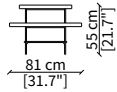

NELSON

Design R&D Frigerio

TAVOLINI / SMALL TABLES

cod. 15041

Tavolino rotondo 50 cm / Round small table 50 cm

cod. 15043

Tavolino 81x119 cm / Small table 81x119 cm

cod. 15045

Tavolino 101x135 cm / Small table 101x135 cm

cod. 15044

Tavolino 121x171 cm / Small table 121x171 cm

SERVER

cod. 15042

Server 59 cm

NELSON

Design R&D Frigerio