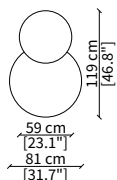

NELSON

Design R&D Frigerio

TAVOLINI / SMALL TABLES

cod. 15041

Tavolino rotondo 50 cm / Round small table 50 cm

cod. 15043

Tavolino 81x119 cm / Small table 81x119 cm

cod. 15045

Tavolino 101x135 cm / Small table 101x135 cm

cod. 15044

Tavolino 121x171 cm / Small table 121x171 cm

SERVER

cod. 15042

Server 59 cm

NELSON

Design R&D Frigerio