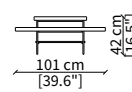

cod. 15045

Tavolino 101x135 cm / Small table 101x135 cm