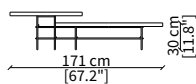

NELSON

Design R&D Frigerio

TAVOLINI / SMALL TABLES

cod. 15041

Tavolino rotondo 50 cm / Round small table 50 cm

cod. 15043

Tavolino 81x119 cm / Small table 81x119 cm

cod. 15045

Tavolino 101x135 cm / Small table 101x135 cm

cod. 15044

Tavolino 121x171 cm / Small table 121x171 cm

SERVER

cod. 15042

Server 59 cm

NELSON

Design R&D Frigerio