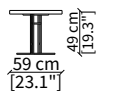

NELSON

Design R&D Frigerio

TAVOLINI / SMALL TABLES

cod. 15041

Tavolino rotondo 50 cm / Round small table 50 cm

cod. 15043

Tavolino 81x119 cm / Small table 81x119 cm

cod. 15045