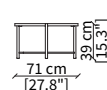

SANTAMONICA TAVOLINO

Design Christophe Pillet

TAVOLINI / SMALL TABLES

cod. 18100

Tavolino tondo Ø 59 x h 50 cm
Round small table Ø 59 x h 50 cm