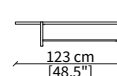

cod. 18103

Tavolino tondo Ø 71 x h 27 cm
Round small table Ø 71 x h 27 cm