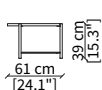

SANTAMONICA TAVOLINO

Design Christophe Pillet

TAVOLINI / SMALL TABLES

cod. 18100

Tavolino tondo Ø 59 x h 50 cm
Round small table Ø 59 x h 50 cm