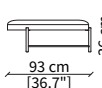

cod. 18100

Tavolino tondo Ø 59 x h 50 cm
Round small table Ø 59 x h 50 cm

cod. 18103

Tavolino tondo Ø 71 x h 27 cm
Round small table Ø 71 x h 27 cm

POUFS

cod. 18106

Elemento Ø59/61xh47 cm / Element Ø59/61xh47 cm

cod. 18107

Elemento Ø91/93xh36 cm / Element Ø91/93xh36 cm

cod. 18108

Elemento Ø121/123xh36 cm
Element Ø121/123xh36 cm

Dimensioni espresse in cm se non diversamente indicato.
L'Azienda si riserva il diritto di apportare modifiche ai modelli senza preavviso.
Tolleranza sulle misure indicate di +/- 2%.