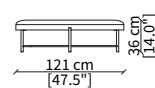

cod. 18100

Tavolino tondo Ø 59 x h 50 cm
Round small table Ø 59 x h 50 cm

cod. 18103

Tavolino tondo Ø 71 x h 27 cm
Round small table Ø 71 x h 27 cm

POUFS

cod. 18106

Elemento Ø59/61xh47 cm / Element Ø59/61xh47 cm

cod. 18107

Elemento Ø91/93xh36 cm / Element Ø91/93xh36 cm

cod. 18108

Elemento Ø121/123xh36 cm
Element Ø121/123xh36 cm

Dimensioni espresse in cm se non diversamente indicato.
L'Azienda si riserva il diritto di apportare modifiche ai modelli senza preavviso.
Tolleranza sulle misure indicate di +/- 2%.