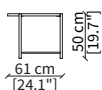

SANTAMONICA TAVOLINO

Design Christophe Pillet

TAVOLINI / SMALL TABLES

cod. 18100

Tavolino tondo Ø 59 x h 50 cm
Round small table Ø 59 x h 50 cm