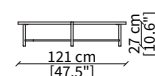

cod. 18103

Tavolino tondo Ø 71 x h 27 cm
Round small table Ø 71 x h 27 cm