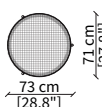

cod. 18100

Tavolino tondo Ø 59 x h 50 cm
Round small table Ø 59 x h 50 cm

cod. 18103

Tavolino tondo Ø 71 x h 27 cm
Round small table Ø 71 x h 27 cm

POUFS

cod. 18106

Elemento Ø59/61xh47 cm / Element Ø59/61xh47 cm

cod. 18107

Elemento Ø91/93xh36 cm / Element Ø91/93xh36 cm

cod. 18108

Elemento Ø121/123xh36 cm
Element Ø121/123xh36 cm

Dimensioni espresse in cm se non diversamente indicato.
L'Azienda si riserva il diritto di apportare modifiche ai modelli senza preavviso.
Tolleranza sulle misure indicate di +/- 2%.