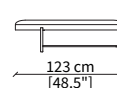

cod. 18100

Tavolino tondo Ø 59 x h 50 cm
Round small table Ø 59 x h 50 cm

cod. 18103

Tavolino tondo Ø 71 x h 27 cm
Round small table Ø 71 x h 27 cm

POUFS

cod. 18106

Elemento Ø59/61xh47 cm / Element Ø59/61xh47 cm

cod. 18107

Elemento Ø91/93xh36 cm / Element Ø91/93xh36 cm

cod. 18108

Elemento Ø121/123xh36 cm
Element Ø121/123xh36 cm

Dimensioni espresse in cm se non diversamente indicato.
L'Azienda si riserva il diritto di apportare modifiche ai modelli senza preavviso.
Tolleranza sulle misure indicate di +/- 2%.