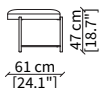

cod. 18100

Tavolino tondo Ø 59 x h 50 cm
Round small table Ø 59 x h 50 cm

cod. 18103

Tavolino tondo Ø 71 x h 27 cm
Round small table Ø 71 x h 27 cm

POUFS

cod. 18106

Elemento Ø59/61xh47 cm / Element Ø59/61xh47 cm

cod. 18107

Elemento Ø91/93xh36 cm / Element Ø91/93xh36 cm

cod. 18108

Elemento Ø121/123xh36 cm
Element Ø121/123xh36 cm

Dimensioni espresse in cm se non diversamente indicato.
L'Azienda si riserva il diritto di apportare modifiche ai modelli senza preavviso.
Tolleranza sulle misure indicate di +/- 2%.