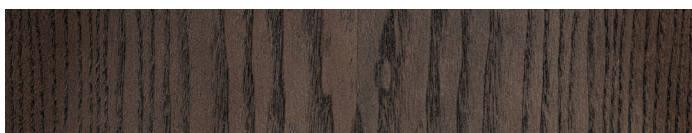

SANTAMONICA TAVOLINO

Design Christophe Pillet

Struttura: in metallo color Nero Sablé, Sabbia Sablé o Greige Sablé
Piano in legno: in impiallacciato noce Canaletto, frassino colore Sabbia, frassino colore Wengé, frassino colore Greige, frassino colore Liquirizia oppure frassino colore Tabacco
Piano in vetro: in vetro Texture Fumé oppure vetro Texture Bronzo. Perimetro del vetro in finitura retro-laccata per un effetto di contrasto.

Structure: in metal Black Sablé colour, Sand Sablé colour or Greige Sablé colour.

Wooden top: veneered Canaletto walnut, ashwood Sand colour, ashwood Wengé colour, ashwood Greige colour, ashwood Liquorice colour or ashwood Tobacco colour.

METALLI / METALS

Color Brunito
Burnished Colour

Color Greige Sablè
Greige Sablè Colour

Color Titanio
Titanium Colour

Color Grafite Lucido
Glossy Graphite Colour

Color Sabbia Sablè
Sand Sablè Colour

Color Antracite Lucido
Glossy Anthracite Colour

Color Nero Sablè
Black Sablè Colour

ESSENZE / WOODS

Noce Canaletto
Walnut Canaletto

Frassino Sabbia
Ashwood Sand

Frassino Wengè
Ashwood Wengè

Frassino Greige
Ashwood Greige

Frassino Liquirizia
Ashwood Liquorice