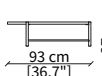

cod. 18103

Tavolino tondo Ø 71 x h 27 cm
Round small table Ø 71 x h 27 cm