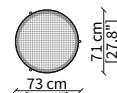

SANTAMONICA TAVOLINO

Design Christophe Pillet

TAVOLINI / SMALL TABLES

cod. 18100

Tavolino tondo Ø 59 x h 50 cm
Round small table Ø 59 x h 50 cm