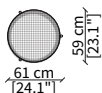

SANTAMONICA TAVOLINO

Design Christophe Pillet

TAVOLINI / SMALL TABLES

cod. 18100

Tavolino tondo Ø 59 x h 50 cm
Round small table Ø 59 x h 50 cm