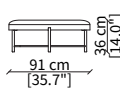

cod. 18100

Tavolino tondo Ø 59 x h 50 cm
Round small table Ø 59 x h 50 cm

cod. 18103

Tavolino tondo Ø 71 x h 27 cm
Round small table Ø 71 x h 27 cm

POUFS

cod. 18106

Elemento Ø59/61xh47 cm / Element Ø59/61xh47 cm

cod. 18107

Elemento Ø91/93xh36 cm / Element Ø91/93xh36 cm

cod. 18108

Elemento Ø121/123xh36 cm
Element Ø121/123xh36 cm

Dimensioni espresse in cm se non diversamente indicato.
L'Azienda si riserva il diritto di apportare modifiche ai modelli senza preavviso.
Tolleranza sulle misure indicate di +/- 2%.