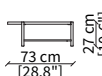

cod. 18103

Tavolino tondo Ø 71 x h 27 cm
Round small table Ø 71 x h 27 cm