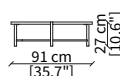

cod. 18103

Tavolino tondo Ø 71 x h 27 cm
Round small table Ø 71 x h 27 cm