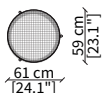

SANTAMONICA TAVOLINO

Design Christophe Pillet

TAVOLINI / SMALL TABLES

cod. 18100

Tavolino tondo Ø 59 x h 50 cm
Round small table Ø 59 x h 50 cm