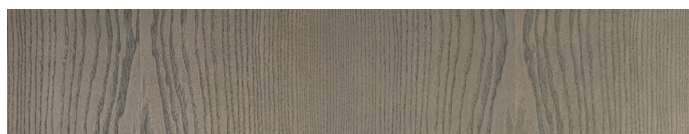

Structure: in metal Black Sablé colour, Sand Sablé colour or Greige Sablé colour.

Wooden top: veneered Canaletto walnut, ashwood Sand colour, ashwood Wengé colour, ashwood Greige colour, ashwood Liquorice colour or ashwood Tobacco colour.

Color Nero Sablè
Black Sablè Colour

ESSENZE / WOODS

Noce Canaletto
Walnut Canaletto

Frassino Sabbia
Ashwood Sand

Frassino Wengè
Ashwood Wengè

Frassino Greige
Ashwood Greige

Frassino Liquirizia
Ashwood Liquorice