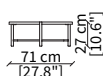

cod. 18103

Tavolino tondo Ø 71 x h 27 cm
Round small table Ø 71 x h 27 cm