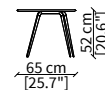

#### cod. 13600

Tavolino 140x60 cm/ Small table 140x60 cm

#### cod. 13601

Tavolino 140x42 cm/ Small table 140x42 cm

#### cod. 13603

Tavolino 92x60 cm/ Small table 92x60 cm

Dimensioni espresse in cm se non diversamente indicato.  
L'Azienda si riserva il diritto di apportare modifiche ai modelli senza preavviso.  
Tolleranza sulle misure indicate di +/- 2%.