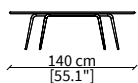

SMART

Design R&D Frigerio

TAVOLINI - SMALL TABLES

cod. 13600

Tavolino 140x60 cm/ Small table 140x60 cm