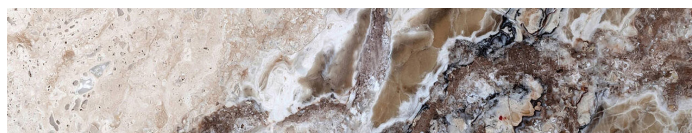

Color Brunito
Burnished Colour

Ottone Satinato
Satinized Brass

ESSENZE / WOODS

Noce Canaletto
Walnut Canaletto

Frassino Sabbia
Ashwood Sand

Frassino Wengè
Ashwood Wengè

Frassino Greige
Ashwood Greige

Frassino Liquirizia
Ashwood Liquorice

Calacatta Oro

Nero Sahara

Nero Marquina

Dark Emperador

Orobico

Verde Levanto

Dover White

Onice Travertino

Rosso Levanto

Ocean Storm

TOP

Seminato / Seminato

Seminato Candido

La presente tabella tessile, pelli e materiali è a solo titolo indicativo e non vincolante. L'effettiva disponibilità di ogni materiale deve essere preventivamente verificata con l'ufficio commerciale Frigerio.