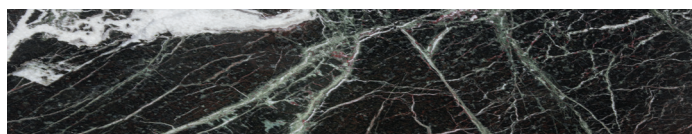

Color Brunito
Burnished Colour

Ottone Satinato
Satinized Brass

ESSENZE / WOODS

Noce Canaletto
Walnut Canaletto

Frassino Sabbia
Ashwood Sand

Frassino Wengè
Ashwood Wengè

Frassino Greige
Ashwood Greige

Frassino Liquirizia
Ashwood Liquorice

Calacatta Oro

Nero Sahara

Nero Marquina

Dark Emperador

Orobico

Verde Levanto

Dover White

Onice Travertino

Rosso Levanto

Ocean Storm

TOP

Seminato / Seminato

Seminato Candido

La presente tabella tessile, pelli e materiali è a solo titolo indicativo e non vincolante. L'effettiva disponibilità di ogni materiale deve essere preventivamente verificata con l'ufficio commerciale Frigerio.