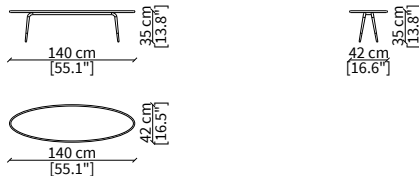

SMART

Design Euro Sironi

TAVOLINI / SMALL TABLES

cod. 13600

Tavolino 140x60 cm/ Small table 140x60 cm

cod. 13601

Tavolino 140x42 cm/ Small table 140x42 cm

cod. 13602

Tavolino 62x65 cm/ Small table 62x65 cm

cod. 13603

Tavolino 92x60 cm/ Small table 92x60 cm

Dimensioni espresse in cm se non diversamente indicato.
L'Azienda si riserva il diritto di apportare modifiche ai modelli senza preavviso.
Tolleranza sulle misure indicate di +/- 2%.

Dimensions in centimeter if not differently indicated.
The Company reserves the right to change the models without any advance notice.
Tolerance on the given sizes +/- 2%.

SMART

Design Euro Sironi

METALLI / METALS