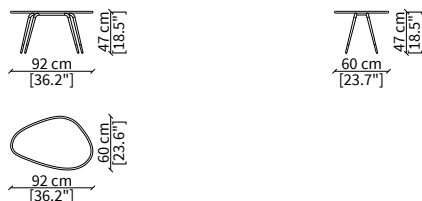

SMART

Design Euro Sironi

TAVOLINI / SMALL TABLES

cod. 13600

Tavolino 140x60 cm/ Small table 140x60 cm

cod. 13601

Tavolino 140x42 cm/ Small table 140x42 cm

cod. 13602

Tavolino 62x65 cm/ Small table 62x65 cm

cod. 13603

Tavolino 92x60 cm/ Small table 92x60 cm

Dimensioni espresse in cm se non diversamente indicato.
L'Azienda si riserva il diritto di apportare modifiche ai modelli senza preavviso.
Tolleranza sulle misure indicate di +/- 2%.

Dimensions in centimeter if not differently indicated.
The Company reserves the right to change the models without any advance notice.
Tolerance on the given sizes +/- 2%.

SMART

Design Euro Sironi

METALLI / METALS