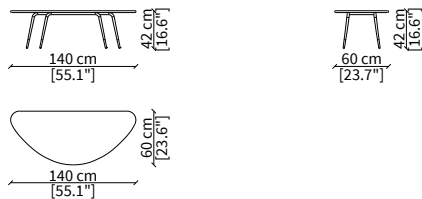

SMART

Design Euro Sironi

TAVOLINI / SMALL TABLES

cod. 13600

Tavolino 140x60 cm/ Small table 140x60 cm

cod. 13601

Tavolino 140x42 cm/ Small table 140x42 cm

cod. 13602

Tavolino 62x65 cm/ Small table 62x65 cm

cod. 13603

Tavolino 92x60 cm/ Small table 92x60 cm

Dimensioni espresse in cm se non diversamente indicato.
L'Azienda si riserva il diritto di apportare modifiche ai modelli senza preavviso.
Tolleranza sulle misure indicate di +/- 2%.