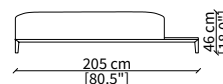

MENSOLE / SHELVES

cod. 12747

Mensola 102x38 cm / Shelve 102x38 cm

cod. 12748

Mensola 122x38 cm / Shelve 122x38 cm

cod. 12743 - 12746

Mensola con profondità 20 cm e lunghezza personalizzabile fino a 250 cm
Shelve with 20 cm depth and bespoke length up to 250 cm