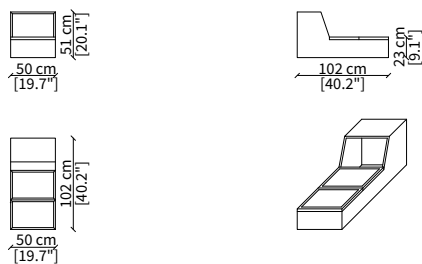

TAYLOR UP MEDIUM

Design R&D Frigerio

MENSOLE / SHELVES

cod. 12747

Mensola 102x38 cm / Shelve 102x38 cm

cod. 12748

Mensola 122x38 cm / Shelve 122x38 cm

cod. 12743 - 12746

Mensola con profondità 20 cm e lunghezza personalizzabile fino a 250 cm
Shelve with 20 cm depth and bespoke length up to 250 cm

ACCESSORI / ACCESSORIES

cod. 12749M

Cabinet 50x102 cm con due vassoi
Cabinet 50x102 with two tray

cod. TYDA

Lampada per cabinet / Cabinet lamp

CUSCINI / CUSHIONS

cod. TP

Cuscino 47x47 cm / Cushion 47x47 cm

cod. TA

Cuscino 65x35 cm / Cushion 65x35 cm

cod. 14034

Cuscino a libero posizionamento 57x53 cm
Freestanding backrest 57x53 cm

cod. 14035

Cuscino a libero posizionamento 78x53 cm
Freestanding backrest 78x53 cm