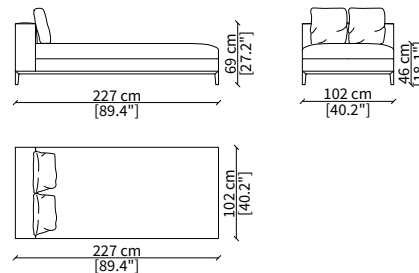

Elemento 227 cm / Element 227 cm

ELEMENTO ANGOLO / CORNER ELEMENT

cod. 12923

Elemento 102 cm / Element 102 cm

Dimensioni espresse in cm se non diversamente indicato.
L'Azienda si riserva il diritto di apportare modifiche ai modelli senza preavviso.
Tolleranza sulle misure indicate di +/- 2%.