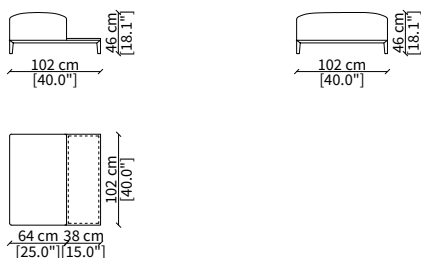

cod. 12739

Elemento con top in cuoio 112x112 cm
Element with hide top 112x112 cm

cod. 12740

Elemento con top in cuoio 102x205 cm
Element with hide top 102x205 cm

MENSOLE / SHELVES

cod. 12741

Mensola 112x38 cm / Shelve 112x38 cm