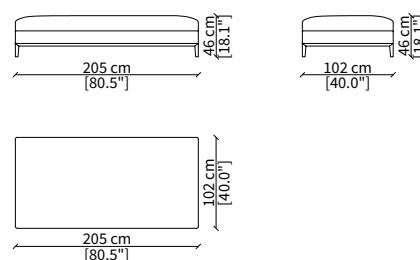

POUFS

cod. 12735

Elemento 102x102 cm / Element 102x102 cm

cod. 12736

Elemento 112x112 cm / Element 112x112 cm

cod. 12737

Elemento 102x205 cm / Element 102x205 cm