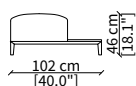

cod. 12738

Elemento con top in cuoio 102x102 cm
Element with hide top 102x102 cm