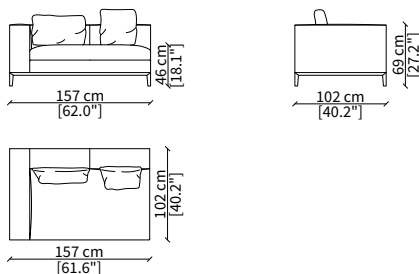

Divano 220 cm / Sofa 220 cm

cod. 12903

Divano 250 cm / Sofa 250 cm

DIVANO PER TOP / SOFA FOR TOP

cod. 12904

Divano per top 250 cm / Sofa for top 250 cm

ELEMENTI TERMINALI / TERMINAL ELEMENTS

cod. 12905

Terminale 157 cm / Terminal 157 cm

cod. 12906

Terminale 177 cm / Terminal 177 cm

cod. 12907

Terminale 197 cm / Terminal 197 cm

Dimensioni espresse in cm se non diversamente indicato.
L'Azienda si riserva il diritto di apportare modifiche ai modelli senza preavviso.
Tolleranza sulle misure indicate di +/- 2%.