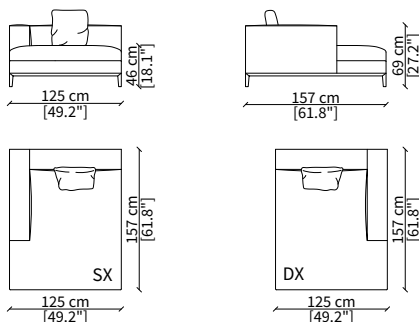

TAYLOR LARGE

Design R&D Frigerio

ELEMENTI CHAISE LONGUE / CHAISE LONGUE ELEMENTS

cod. 12921

Elemento 102 cm / Element 102 cm

cod. 12920

Elemento 125 cm / Element 125 cm

ELEMENTO CHAISE LONGUE CENTRALE / CENTRAL CHAISE LONGUE ELEMENT