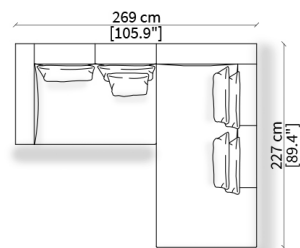

cod. 12800

divano 180 cm cod. 12800

cod. 12803

divano 250 cm cod. 12803

cod. 12805 + 12823

terminale 157 cm cod. 12805
dormeuse angolo 227 cm cod. 12823

cod. 12807 + 12818 + 12746 + 12742

terminale 197 cm cod. 12807
dormeuse centrale 205 cm cod. 12818
mensola 201x250 cm cod. 12746
mensola 132x38 cm cod. 12742