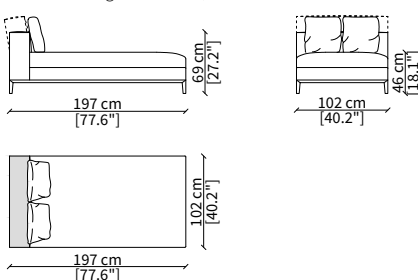

cod. 12731

Elemento angolo 197 cm / Corner element 197 cm