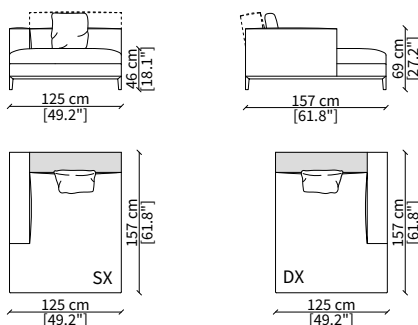

TAYLOR UP LARGE

Design R&D Frigerio

ELEMENTI CHAISE LONGUE / CHAISE LONGUE ELEMENTS

cod. 12724

Elemento 102 cm / Element 102 cm

cod. 12723

Elemento 125 cm / Element 125 cm

ELEMENTO CHAISE LONGUE CENTRALE / CENTRAL CHAISE LONGUE ELEMENT