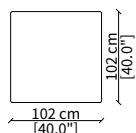

TAYLOR LARGE

Design R&D Frigerio

POUFS

cod. 12735

Elemento 102x102 cm / Element 102x102 cm