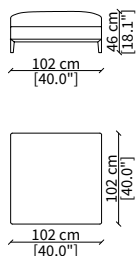

cod. 12731

Elemento angolo 197 cm / Corner element 197 cm

cod. 12732

Elemento angolo 227 cm / Corner element 227 cm

POUFS

cod. 12735

Elemento 102x102 cm / Element 102x102 cm

cod. 12736

cod. 12740

Elemento con top in cuoio 102x205 cm
Element with hide top 102x205 cm

Dimensioni espresse in cm se non diversamente indicato.
L'Azienda si riserva il diritto di apportare modifiche ai modelli senza preavviso.
Tolleranza sulle misure indicate di +/- 2%.