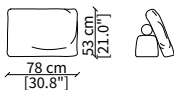

Cuscino a libero posizionamento 57x53 cm
Freestanding backrest 57x53 cm

cod. 14035

Cuscino a libero posizionamento 78x53 cm
Freestanding backrest 78x53 cm

TAYLOR
Design R&D Frigerio

COMPOSIZIONI/COMPOSITIONS