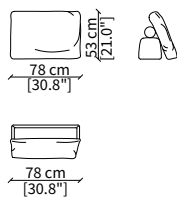

cod. 14035

Cuscino a libero posizionamento 78x53 cm
Freestanding backrest 78x53 cm