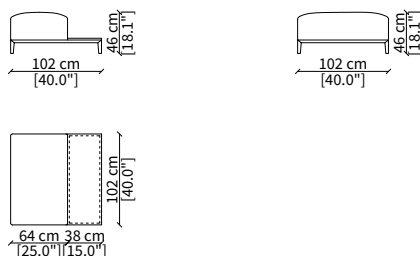

cod. 12738

Elemento con top in cuoio 102x102 cm
Element with hide top 102x102 cm