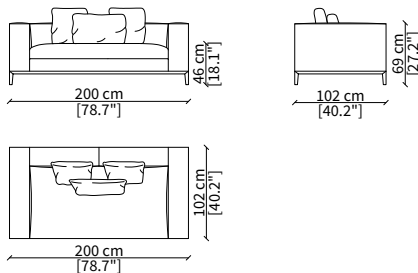

cod. 12901

Divano 200 cm / Sofa 200 cm