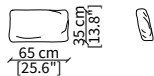

cod. TA

Cuscino 65x35 cm / Cushion 65x35 cm