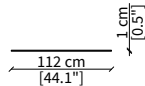

MENSOLE / SHELVES

cod. 12741

Mensola 112x38 cm / Shelve 112x38 cm

cod. 12742

Mensola 132x38 cm / Shelve 132x38 cm

cod. 12743 - 12746

Mensola con profondità 20 cm e lunghezza personalizzabile fino a 250 cm
Shelve with 20 cm depth and bespoke length up to 250 cm