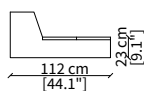

TAYLOR UP LARGE

Design R&D Frigerio

ACCESSORI / ACCESSORIES

cod. 12749L

Cabinet 50x112 cm con due vassoi
Cabinet 50x112 cm with two tray