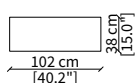

MENSOLE / SHELVES

cod. 12747

Mensola 102x38 cm / Shelve 102x38 cm

cod. 12748

Mensola 122x38 cm / Shelve 122x38 cm

cod. 12743 - 12746

Mensola con profondità 20 cm e lunghezza personalizzabile fino a 250 cm
Shelve with 20 cm depth and bespoke length up to 250 cm