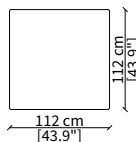

cod. 12736

Elemento 112x112 cm / Element 112x112 cm