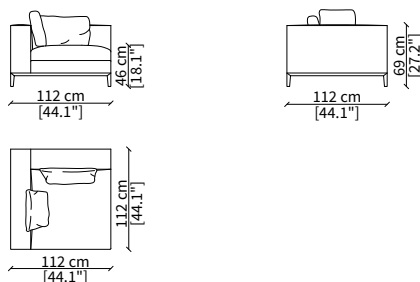

Elemento 227 cm / Element 227 cm

ELEMENTO ANGOLO / CORNER ELEMENT

cod. 13020

Elemento 112 cm / Element 112 cm

Dimensioni espresse in cm se non diversamente indicato.
L'Azienda si riserva il diritto di apportare modifiche ai modelli senza preavviso.
Tolleranza sulle misure indicate di +/- 2%.