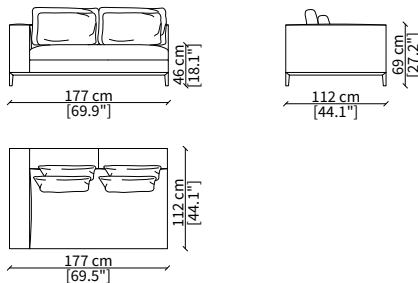

Divano 220 cm / Sofa 220 cm

cod. 13003

Divano 250 cm / Sofa 250 cm

DIVANO PER TOP / SOFA FOR TOP

cod. 13004

Divano per top 250 cm / Sofa for top 250 cm

ELEMENTI TERMINALI / TERMINAL ELEMENTS

cod. 13005

Terminale 157 cm / Terminal 157 cm

cod. 13006

Terminale 177 cm / Terminal 177 cm

cod. 13007

Terminale 197 cm / Terminal 197 cm

Dimensioni espresse in cm se non diversamente indicato.
L'Azienda si riserva il diritto di apportare modifiche ai modelli senza preavviso.
Tolleranza sulle misure indicate di +/- 2%.