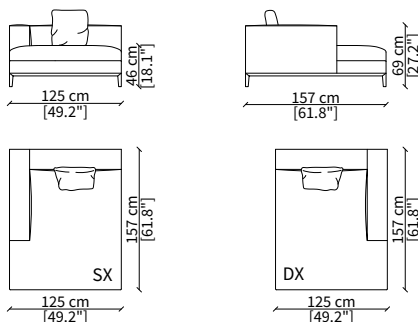

cod. 12920

Elemento 125 cm / Element 125 cm