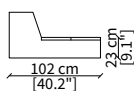

ACCESSORI / ACCESSORIES

cod. 12749M

Cabinet 50x102 cm con due vassoi
Cabinet 50x102 with two tray