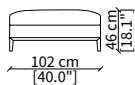

TAYLOR MEDIUM

Design R&D Frigerio

POUFS

cod. 12735

Elemento 102x102 cm / Element 102x102 cm