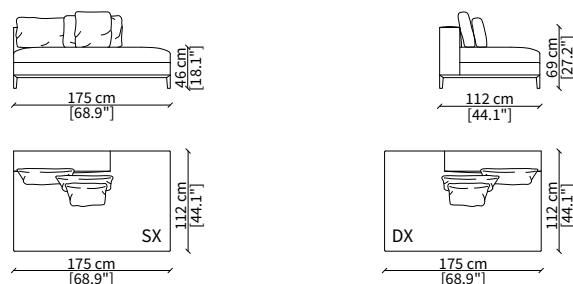

cod. 13017

Elemento 175 cm / Element 175 cm