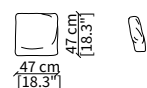

CUSCINI / CUSHIONS

cod. TP

Cuscino 47x47 cm / Cushion 47x47 cm