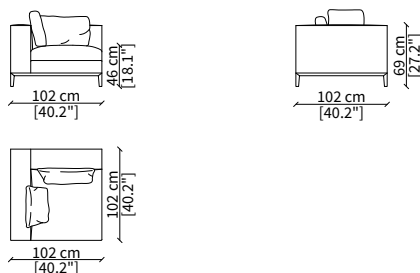

Elemento 227 cm / Element 227 cm

ELEMENTO ANGOLO / CORNER ELEMENT

cod. 12923

Elemento 102 cm / Element 102 cm

Dimensioni espresse in cm se non diversamente indicato.
L'Azienda si riserva il diritto di apportare modifiche ai modelli senza preavviso.
Tolleranza sulle misure indicate di +/- 2%.