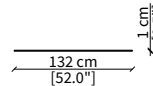

MENSOLE / SHELVES

cod. 12741

Mensola 112x38 cm / Shelve 112x38 cm

cod. 12742

Mensola 132x38 cm / Shelve 132x38 cm

cod. 12743 - 12746

Mensola con profondità 20 cm e lunghezza personalizzabile fino a 250 cm
Shelve with 20 cm depth and bespoke length up to 250 cm