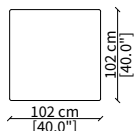

TAYLOR MEDIUM

Design R&D Frigerio

POUFS

cod. 12735

Elemento 102x102 cm / Element 102x102 cm