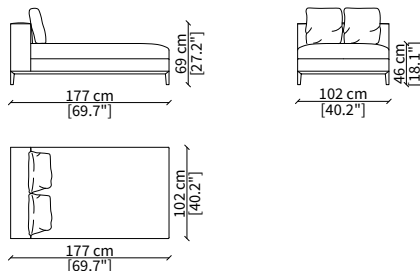

ELEMENTI LONGUE / LONGUE ELEMENTS

cod. 12709

Elemento 177 cm / Element 177 cm