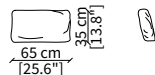

cod. TA

Cuscino 65x35 cm / Cushion 65x35 cm