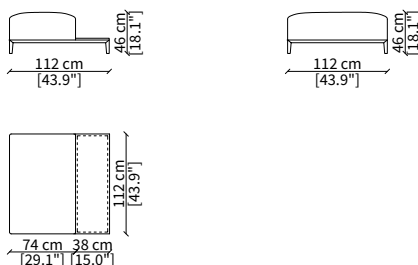

cod. 12740

Elemento con top in cuoio 102x205 cm
Element with hide top 102x205 cm

Dimensioni espresse in cm se non diversamente indicato.
L'Azienda si riserva il diritto di apportare modifiche ai modelli senza preavviso.
Tolleranza sulle misure indicate di +/- 2%.