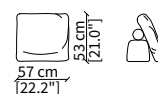

cod. 14034

Cuscino a libero posizionamento 57x53 cm
Freestanding backrest 57x53 cm