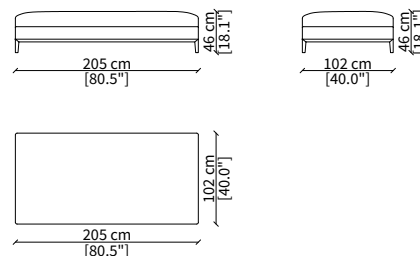

POUFS

cod. 12735

Elemento 102x102 cm / Element 102x102 cm

cod. 12736

Elemento 112x112 cm / Element 112x112 cm

cod. 12737

Elemento 102x205 cm / Element 102x205 cm