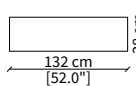

MENSOLE / SHELVES

cod. 12741

Mensola 112x38 cm / Shelve 112x38 cm

cod. 12742

Mensola 132x38 cm / Shelve 132x38 cm

cod. 12743 - 12746

Mensola con profondità 20 cm e lunghezza personalizzabile fino a 250 cm
Shelve with 20 cm depth and bespoke length up to 250 cm