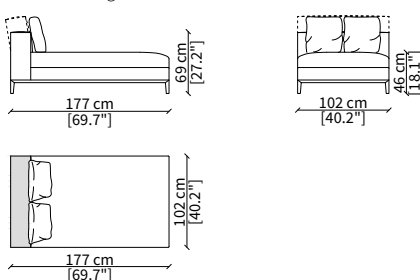

DORMEUSE ANGOLO PER TOP / DORMEUSE CORNER FOR TOP

cod. 12734

Elemento angolo per top 227 cm / Corner element for top 227 cm

ELEMENTI LONGUE ANGOLO / LONGUE CORNER ELEMENTS

cod. 12730

Elemento angolo 177 cm / Corner element 177 cm