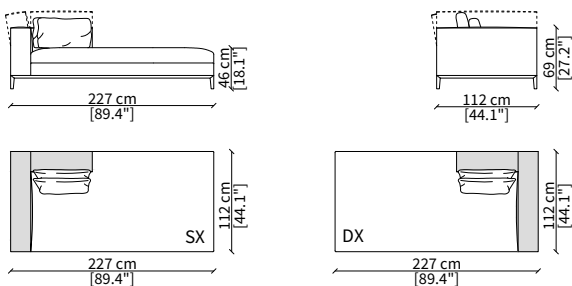

cod. 12823

Elemento angolo 227 cm / Corner element 227 cm

DORMEUSE ANGOLO PER TOP / DORMEUSE CORNER FOR TOP

cod. 12824

Elemento angolo per top 227 cm / Corner element for top 227 cm

Dimensioni espresse in cm se non diversamente indicato.
L'Azienda si riserva il diritto di apportare modifiche ai modelli senza preavviso.
Tolleranza sulle misure indicate di +/- 2%.