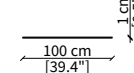

MENSOLE / SHELVES

cod. 12747

Mensola 102x38 cm / Shelve 102x38 cm

cod. 12748

Mensola 122x38 cm / Shelve 122x38 cm

cod. 12743 - 12746

Mensola con profondità 20 cm e lunghezza personalizzabile fino a 250 cm
Shelve with 20 cm depth and bespoke length up to 250 cm