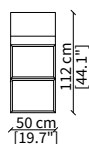

ACCESSORI / ACCESSORIES

cod. 12749L

Cabinet 50x112 cm con due vassoi
Cabinet 50x112 with two tray