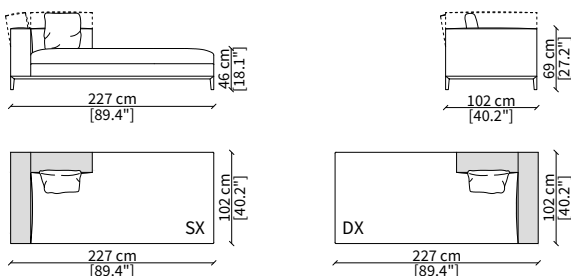

TAYLOR UP MEDIUM

Design R&D Frigerio

DORMEUSE ANGOLO PER TOP / DORMEUSE CORNER FOR TOP

cod. 12734

Elemento angolo per top 227 cm / Corner element for top 227 cm