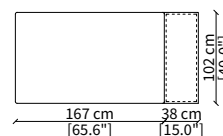

Elemento con top in cuoio 102x102 cm
Element with hide top 102x102 cm

cod. 12739

Elemento con top in cuoio 112x112 cm
Element with hide top 112x112 cm

cod. 12740

Elemento con top in cuoio 102x205 cm
Element with hide top 102x205 cm

MENSOLE / SHELVES

cod. 12741

Mensola 112x38 cm / Shelve 112x38 cm

cod. 12742

Mensola 132x38 cm / Shelve 132x38 cm

cod. 12743 - 12746

Mensola con profondità 20 cm e lunghezza personalizzabile fino a 250 cm
Shelve with 20 cm depth and bespoke length up to 250 cm