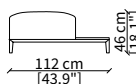

cod. 12739

Elemento con top in cuoio 112x112 cm
Element with hide top 112x112 cm