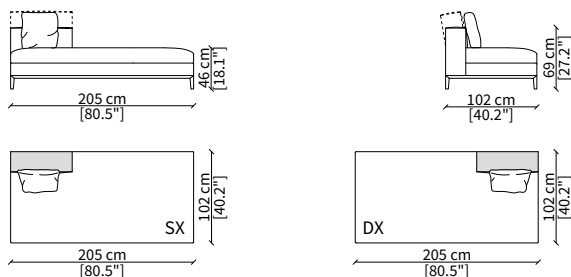

Elemento 135 cm / Element 135 cm

cod. 12720

Elemento 175 cm / Element 175 cm

cod. 12721

Elemento 205 cm / Element 205 cm

ELEMENTO DORMEUSE CENTRALE PER TOP / CENTRAL DORMEUSE ELEMENT FOR TOP

cod. 12722

Elemento per top 205 cm / Element for top 205 cm