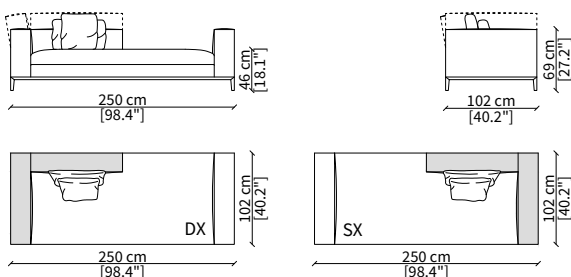

DIVANO ANGOLO / SOFA CORNER

cod. 12727

Divano angolo 250 cm / Corner sofa 250 cm

DIVANO ANGOLO PER TOP / SOFA CORNER FOR TOP

cod. 12728

Divano angolo per top 250 cm / Sofa corner for top 250 cm

TERMINALE ANGOLO / TERMINAL CORNER