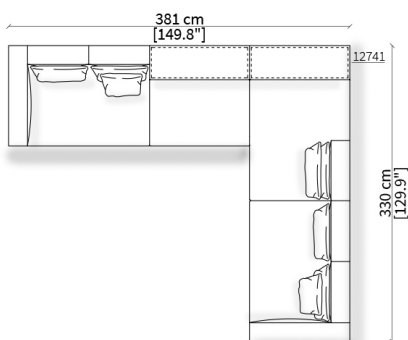

cod. 12805 + 12739 + 12741 + 12816

terminale 157 cm cod. 12805
pouf con top 112x112 cm cod. 12739
mensola 112x38 cm cod. 12741
dormeuse centrale 135 cm cod. 12816