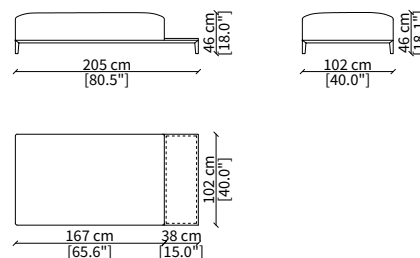

cod. 12740

Elemento con top in cuoio 102x205 cm
Element with hide top 102x205 cm