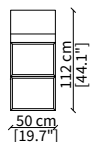

TAYLOR UP LARGE

Design R&D Frigerio

ACCESSORI / ACCESSORIES

cod. 12749L

Cabinet 50x112 cm con due vassoi
Cabinet 50x112 cm with two tray