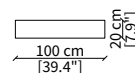

MENSOLE / SHELVES

cod. 12741

Mensola 112x38 cm / Shelve 112x38 cm

cod. 12742

Mensola 132x38 cm / Shelve 132x38 cm

cod. 12743 - 12746

Mensola con profondità 20 cm e lunghezza personalizzabile fino a 250 cm
Shelve with 20 cm depth and bespoke length up to 250 cm