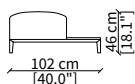

cod. 12738

Elemento con top in cuoio 102x102 cm
Element with hide top 102x102 cm