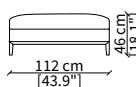

cod. 12736

Elemento 112x112 cm / Element 112x112 cm