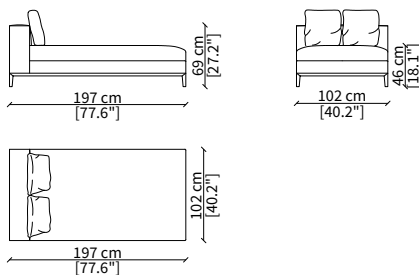

cod. 12710

Elemento 197 cm / Element 197 cm