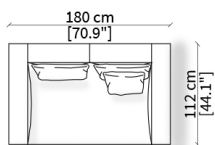

TAYLOR
Design R&D Frigerio

COMPOSIZIONI/COMPOSITIONS

cod. 12800

divano 180 cm cod. 12800