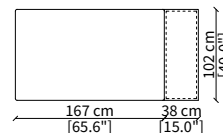

Elemento 227 cm / Element 227 cm

ELEMENTO ANGOLO / CORNER ELEMENT

cod. 12923

Elemento 102 cm / Element 102 cm

Dimensioni espresse in cm se non diversamente indicato.
L'Azienda si riserva il diritto di apportare modifiche ai modelli senza preavviso.
Tolleranza sulle misure indicate di +/- 2%.

Elemento con top in cuoio 102x102 cm
Element with hide top 102x102 cm

cod. 12739

Elemento con top in cuoio 112x112 cm
Element with hide top 112x112 cm

cod. 12740

Elemento con top in cuoio 102x205 cm
Element with hide top 102x205 cm

MENSOLE / SHELVES

cod. 12747

Mensola 102x38 cm / Shelve 102x38 cm

cod. 12748

Mensola 122x38 cm / Shelve 122x38 cm

cod. 12743 - 12746

Mensola con profondità 20 cm e lunghezza personalizzabile fino a 250 cm
Shelve with 20 cm depth and bespoke length up to 250 cm