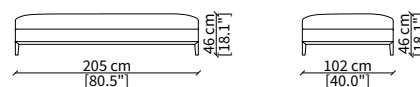

cod. 12737

Elemento 102x205 cm / Element 102x205 cm