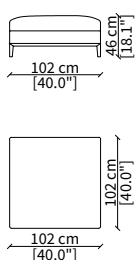

POUFS

cod. 12735

Elemento 102x102 cm / Element 102x102 cm