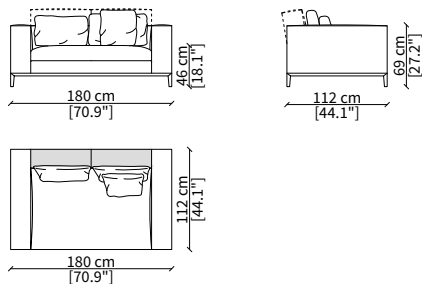

TAYLOR UP LARGE

Design R&D Frigerio

DIVANI / SOFA

cod. 12800

Divano 180 cm / Sofa 180 cm