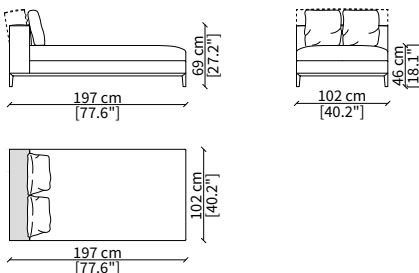

ELEMENTI LONGUE ANGOLO / LONGUE CORNER ELEMENTS

cod. 12730

Elemento 177 cm / Element 177 cm

cod. 12731

Elemento 197 cm / Element 197 cm

cod. 12732

Elemento 227 cm / Element 227 cm

POUFS