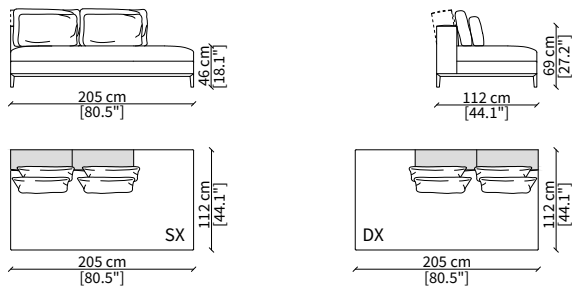

Elemento 135 cm / Element 135 cm

cod. 12817

Elemento 175 cm / Element 175 cm

cod. 12818

Elemento 205 cm / Element 205 cm

ELEMENTO DORMEUSE CENTRALE PER TOP / CENTRAL DORMEUSE ELEMENT FOR TOP

cod. 12819

Elemento per top 205 cm / Element for top 205 cm