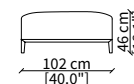

Elemento con top in cuoio 102x102 cm
Element with hide top 102x102 cm

cod. 12739

Elemento con top in cuoio 112x112 cm
Element with hide top 112x112 cm

cod. 12740

Elemento con top in cuoio 102x205 cm
Element with hide top 102x205 cm

MENSOLE / SHELVES

cod. 12747

Mensola 102x38 cm / Shelve 102x38 cm

cod. 12748

Mensola 122x38 cm / Shelve 122x38 cm

cod. 12743 - 12746

Mensola con profondità 20 cm e lunghezza personalizzabile fino a 250 cm
Shelve with 20 cm depth and bespoke length up to 250 cm