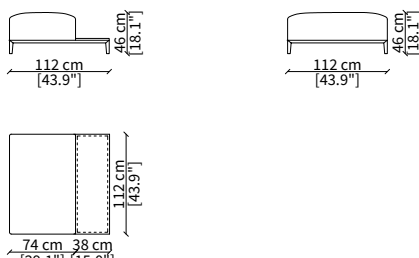

cod. 12739

Elemento con top in cuoio 112x112 cm
Element with hide top 112x112 cm

cod. 12740

Elemento con top in cuoio 102x205 cm
Element with hide top 102x205 cm

MENSOLE / SHELVES

cod. 12741

Mensola 112x38 cm / Shelve 112x38 cm