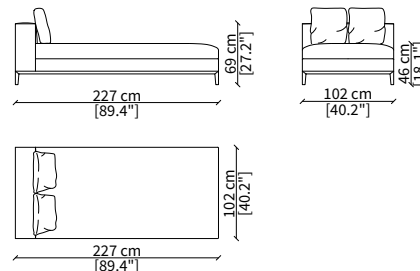

Elemento 227 cm / Element 227 cm

ELEMENTO ANGOLO / CORNER ELEMENT

cod. 13020

Elemento 112 cm / Element 112 cm

Dimensioni espresse in cm se non diversamente indicato.
L'Azienda si riserva il diritto di apportare modifiche ai modelli senza preavviso.
Tolleranza sulle misure indicate di +/- 2%.