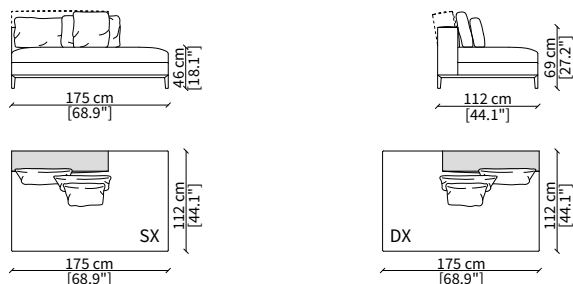

cod. 12817

Elemento 175 cm / Element 175 cm