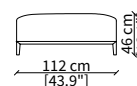

cod. 12739

Elemento con top in cuoio 112x112 cm
Element with hide top 112x112 cm