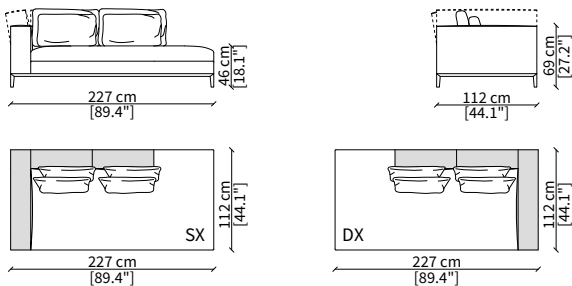

DORMEUSE ANGOLO / DORMEUSE CORNER

cod. 12823

Elemento angolo 227 cm / Corner element 227 cm