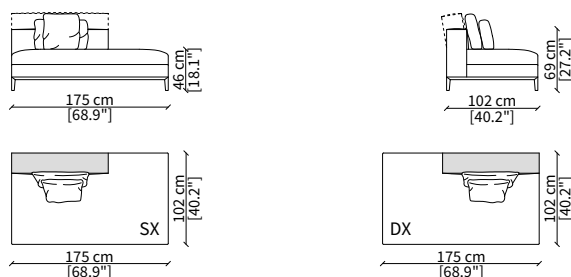

cod. 12720

Elemento 175 cm / Element 175 cm