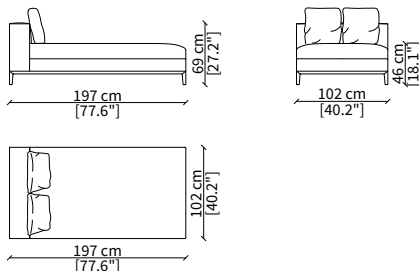

cod. 12710

Elemento 197 cm / Element 197 cm