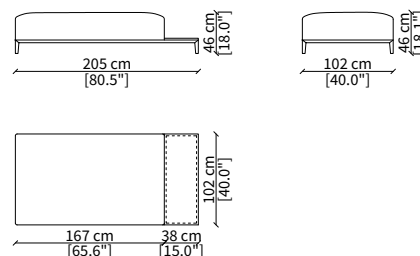

cod. 12740

Elemento con top in cuoio 102x205 cm
Element with hide top 102x205 cm

Dimensioni espresse in cm se non diversamente indicato.
L'Azienda si riserva il diritto di apportare modifiche ai modelli senza preavviso.
Tolleranza sulle misure indicate di +/- 2%.