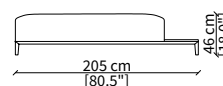

MENSOLE / SHELVES

cod. 12741

Mensola 112x38 cm / Shelve 112x38 cm

cod. 12742

Mensola 132x38 cm / Shelve 132x38 cm

cod. 12743 - 12746

Mensola con profondità 20 cm e lunghezza personalizzabile fino a 250 cm
Shelve with 20 cm depth and bespoke length up to 250 cm