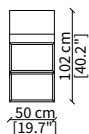

ACCESSORI / ACCESSORIES

cod. 12749M

Cabinet 50x102 cm con due vassoi
Cabinet 50x102 with two tray