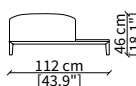

cod. 12739

Elemento con top in cuoio 112x112 cm
Element with hide top 112x112 cm