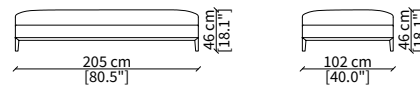

cod. 12737

Elemento 102x205 cm / Element 102x205 cm