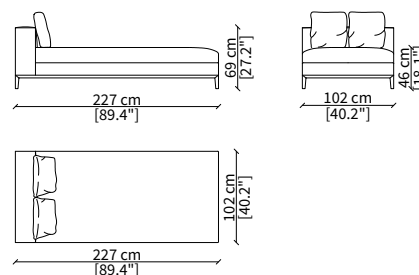

Elemento 227 cm / Element 227 cm

ELEMENTO ANGOLO / CORNER ELEMENT

cod. 12820

Elemento 112 cm / Element 112 cm

Dimensioni espresse in cm se non diversamente indicato.
L'Azienda si riserva il diritto di apportare modifiche ai modelli senza preavviso.
Tolleranza sulle misure indicate di +/- 2%.