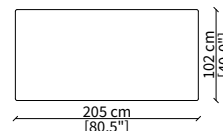

cod. 12737

Elemento 102x205 cm / Element 102x205 cm