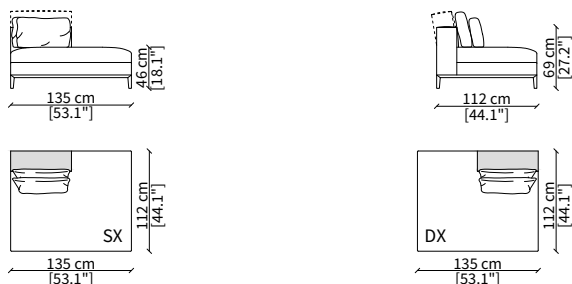

ELEMENTI DORMEUSE CENTRALI / CENTRAL DORMEUSE ELEMENTS

cod. 12816

Elemento 135 cm / Element 135 cm