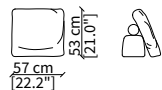

Cuscino a libero posizionamento 57x53 cm
Freestanding backrest 57x53 cm

cod. 14035

Cuscino a libero posizionamento 78x53 cm
Freestanding backrest 78x53 cm

TAYLOR
Design R&D Frigerio

COMPOSIZIONI/COMPOSITIONS