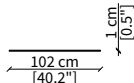

MENSOLE / SHELVES

cod. 12747

Mensola 102x38 cm / Shelve 102x38 cm

cod. 12748

Mensola 122x38 cm / Shelve 122x38 cm

cod. 12743 - 12746

Mensola con profondità 20 cm e lunghezza personalizzabile fino a 250 cm
Shelve with 20 cm depth and bespoke length up to 250 cm