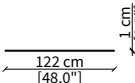

MENSOLE / SHELVES

cod. 12747

Mensola 102x38 cm / Shelve 102x38 cm

cod. 12748

Mensola 122x38 cm / Shelve 122x38 cm

cod. 12743 - 12746

Mensola con profondità 20 cm e lunghezza personalizzabile fino a 250 cm
Shelve with 20 cm depth and bespoke length up to 250 cm