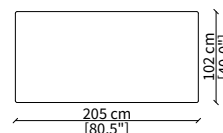

cod. 12737

Elemento 102x205 cm / Element 102x205 cm