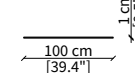

MENSOLE / SHELVES

cod. 12741

Mensola 112x38 cm / Shelve 112x38 cm

cod. 12742

Mensola 132x38 cm / Shelve 132x38 cm

cod. 12743 - 12746

Mensola con profondità 20 cm e lunghezza personalizzabile fino a 250 cm
Shelve with 20 cm depth and bespoke length up to 250 cm