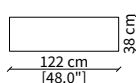

MENSOLE / SHELVES

cod. 12747

Mensola 102x38 cm / Shelve 102x38 cm

cod. 12748

Mensola 122x38 cm / Shelve 122x38 cm

cod. 12743 - 12746

Mensola con profondità 20 cm e lunghezza personalizzabile fino a 250 cm
Shelve with 20 cm depth and bespoke length up to 250 cm