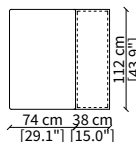

Terminale 157 cm / Terminal 157 cm

cod. 12906

Terminale 177 cm / Terminal 177 cm

cod. 12907

Terminale 197 cm / Terminal 197 cm

Dimensioni espresse in cm se non diversamente indicato.
L'Azienda si riserva il diritto di apportare modifiche ai modelli senza preavviso.
Tolleranza sulle misure indicate di +/- 2%.

Elemento 227 cm / Element 227 cm

ELEMENTO ANGOLO / CORNER ELEMENT

cod. 12923

Elemento 102 cm / Element 102 cm

Dimensioni espresse in cm se non diversamente indicato.
L'Azienda si riserva il diritto di apportare modifiche ai modelli senza preavviso.
Tolleranza sulle misure indicate di +/- 2%.

Elemento con top in cuoio 102x102 cm
Element with hide top 102x102 cm

cod. 12739

Elemento con top in cuoio 112x112 cm
Element with hide top 112x112 cm

cod. 12740

Elemento con top in cuoio 102x205 cm
Element with hide top 102x205 cm

MENSOLE / SHELVES

cod. 12747

Mensola 102x38 cm / Shelve 102x38 cm

cod. 12748

Mensola 122x38 cm / Shelve 122x38 cm

cod. 12743 - 12746

Mensola con profondità 20 cm e lunghezza personalizzabile fino a 250 cm
Shelve with 20 cm depth and bespoke length up to 250 cm