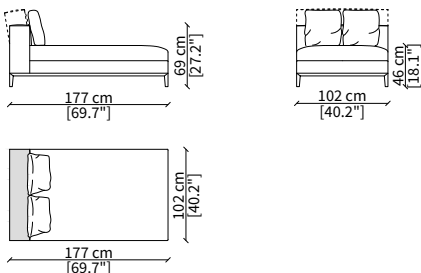

TAYLOR UP LARGE

Design R&D Frigerio

ELEMENTI LONGUE ANGOLO / LONGUE CORNER ELEMENTS

cod. 12730

Elemento 177 cm / Element 177 cm