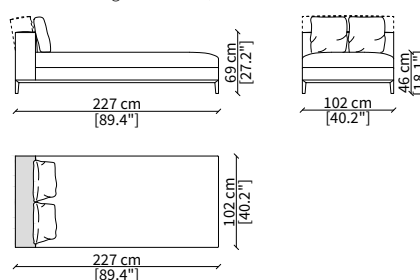

cod. 12732

Elemento angolo 227 cm / Corner element 227 cm