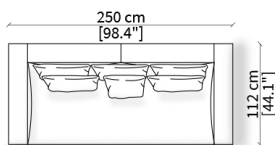

cod. 12803

divano 250 cm cod. 12803