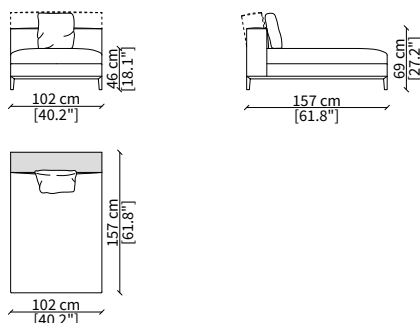

ELEMENTO CHAISE LONGUE CENTRALE / CENTRAL CHAISE LONGUE ELEMENT

cod. 12725

Elemento 102 cm / Element 102 cm