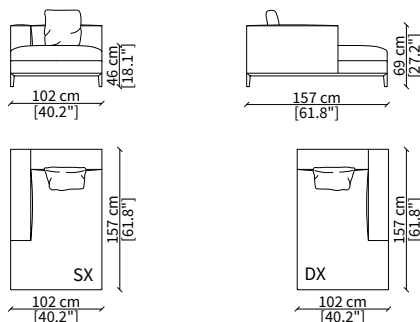

TAYLOR LARGE

Design R&D Frigerio

ELEMENTI CHAISE LONGUE / CHAISE LONGUE ELEMENTS

cod. 12921

Elemento 102 cm / Element 102 cm