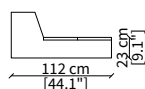

ACCESSORI / ACCESSORIES

cod. 12749L

Cabinet 50x112 cm con due vassoi
Cabinet 50x112 with two tray