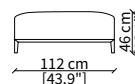

cod. 12739

Elemento con top in cuoio 112x112 cm
Element with hide top 112x112 cm