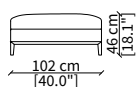

TAYLOR LARGE

Design R&D Frigerio

POUFS

cod. 12735

Elemento 102x102 cm / Element 102x102 cm