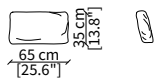

cod. TA

Cuscino 65x35 cm / Cushion 65x35 cm