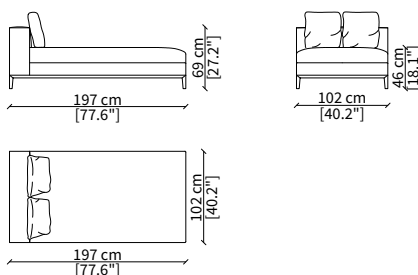

cod. 12710

Elemento 197 cm / Element 197 cm