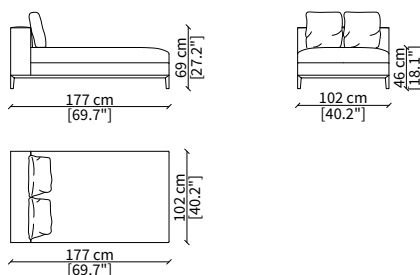

ELEMENTI LONGUE / LONGUE ELEMENTS

cod. 12709

Elemento 177 cm / Element 177 cm