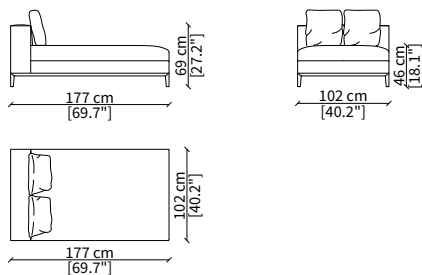

ELEMENTI LONGUE / LONGUE ELEMENTS

cod. 12709

Elemento 177 cm / Element 177 cm