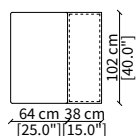

cod. 12738

Elemento con top in cuoio 102x102 cm
Element with hide top 102x102 cm