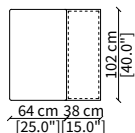

Terminale 157 cm / Terminal 157 cm

cod. 12906

Terminale 177 cm / Terminal 177 cm

cod. 12907

Terminale 197 cm / Terminal 197 cm

Dimensioni espresse in cm se non diversamente indicato.
L'Azienda si riserva il diritto di apportare modifiche ai modelli senza preavviso.
Tolleranza sulle misure indicate di +/- 2%.

Elemento 227 cm / Element 227 cm

ELEMENTO ANGOLO / CORNER ELEMENT

cod. 12923

Elemento 102 cm / Element 102 cm

Dimensioni espresse in cm se non diversamente indicato.
L'Azienda si riserva il diritto di apportare modifiche ai modelli senza preavviso.
Tolleranza sulle misure indicate di +/- 2%.

Elemento con top in cuoio 102x102 cm
Element with hide top 102x102 cm

cod. 12739

Elemento con top in cuoio 112x112 cm
Element with hide top 112x112 cm

cod. 12740

Elemento con top in cuoio 102x205 cm
Element with hide top 102x205 cm

MENSOLE / SHELVES

cod. 12747

Mensola 102x38 cm / Shelve 102x38 cm

cod. 12748

Mensola 122x38 cm / Shelve 122x38 cm

cod. 12743 - 12746

Mensola con profondità 20 cm e lunghezza personalizzabile fino a 250 cm
Shelve with 20 cm depth and bespoke length up to 250 cm