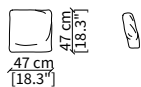

TAYLOR MEDIUM

Design R&D Frigerio

CUSCINI / CUSHIONS

cod. TP

Cuscino 47x47 cm / Cushion 47x47 cm