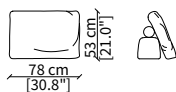

cod. 14035

Cuscino a libero posizionamento 78x53 cm
Freestanding backrest 78x53 cm