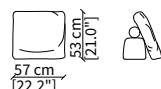

cod. TA

Cuscino 65x35 cm / Cushion 65x35 cm

cod. TG

Cuscino 75x41 cm / Cushion 75x41 cm

cod. 14034

Cuscino a libero posizionamento 57x53 cm
Freestanding backrest 57x53 cm

cod. 14035

Cuscino a libero posizionamento 78x53 cm
Freestanding backrest 78x53 cm