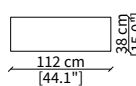

MENSOLE / SHELVES

cod. 12741

Mensola 112x38 cm / Shelve 112x38 cm

cod. 12742

Mensola 132x38 cm / Shelve 132x38 cm

cod. 12743 - 12746

Mensola con profondità 20 cm e lunghezza personalizzabile fino a 250 cm
Shelve with 20 cm depth and bespoke length up to 250 cm