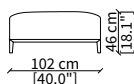

cod. 12738

Elemento con top in cuoio 102x102 cm
Element with hide top 102x102 cm