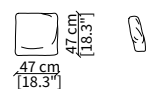

CUSCINI / CUSHIONS

cod. TP

Cuscino 47x47 cm / Cushion 47x47 cm