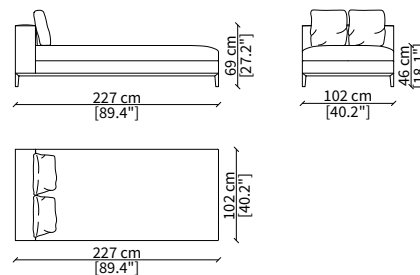

Elemento 227 cm / Element 227 cm

ELEMENTO ANGOLO / CORNER ELEMENT

cod. 12726

Elemento 102 cm / Element 102 cm

Dimensioni espresse in cm se non diversamente indicato.
L'Azienda si riserva il diritto di apportare modifiche ai modelli senza preavviso.
Tolleranza sulle misure indicate di +/- 2%.