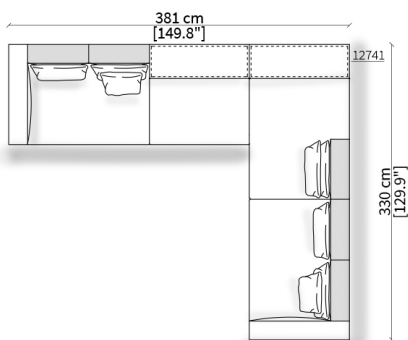

cod. 12805 + 12739 + 12741 + 12816

terminale 157 cm cod. 12805
pouf con top 112x112 cm cod. 12739
mensola 112x38 cm cod. 12741
dormeuse centrale 135 cm cod. 12816