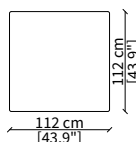

cod. 12736

Elemento 112x112 cm / Element 112x112 cm