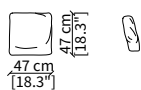

TAYLOR LARGE

Design R&D Frigerio

CUSCINI / CUSHIONS

cod. TP

Cuscino 47x47 cm / Cushion 47x47 cm