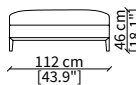

cod. 12736

Elemento 112x112 cm / Element 112x112 cm