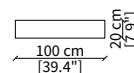

MENSOLE / SHELVES

cod. 12747

Mensola 102x38 cm / Shelve 102x38 cm

cod. 12748

Mensola 122x38 cm / Shelve 122x38 cm

cod. 12743 - 12746

Mensola con profondità 20 cm e lunghezza personalizzabile fino a 250 cm
Shelve with 20 cm depth and bespoke length up to 250 cm