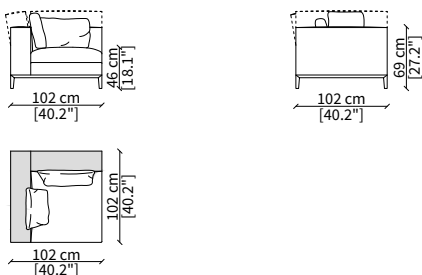

Elemento 227 cm / Element 227 cm

ELEMENTO ANGOLO / CORNER ELEMENT

cod. 12726

Elemento 102 cm / Element 102 cm

Dimensioni espresse in cm se non diversamente indicato.
L'Azienda si riserva il diritto di apportare modifiche ai modelli senza preavviso.
Tolleranza sulle misure indicate di +/- 2%.