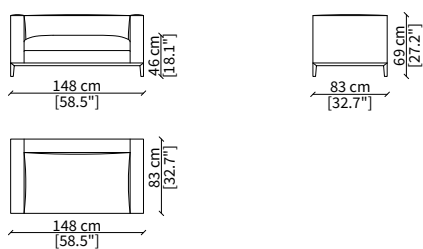

TAYLOR JUNIOR

Design R&D Frigerio

POLTRONA / ARMCHAIR

cod. 13300

Poltrona 88x83 cm / Armchair 88x83 cm

DIVANO / SOFA

cod. 13301

Divano 148x83 cm / Sofa 148x83 cm