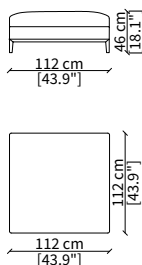

cod. 12736

Elemento 112x112 cm / Element 112x112 cm