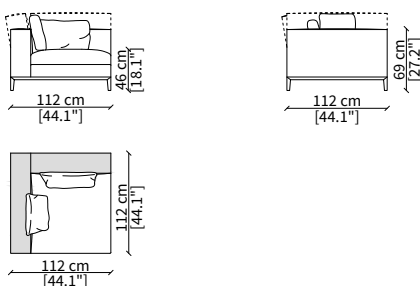

Elemento 227 cm / Element 227 cm

ELEMENTO ANGOLO / CORNER ELEMENT

cod. 12820

Elemento 112 cm / Element 112 cm

Dimensioni espresse in cm se non diversamente indicato.
L'Azienda si riserva il diritto di apportare modifiche ai modelli senza preavviso.
Tolleranza sulle misure indicate di +/- 2%.