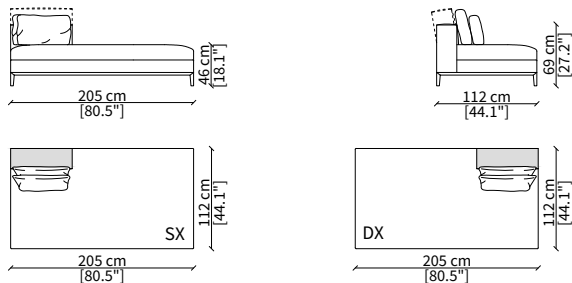

Elemento 135 cm / Element 135 cm

cod. 12817

Elemento 175 cm / Element 175 cm

cod. 12818

Elemento 205 cm / Element 205 cm

ELEMENTO DORMEUSE CENTRALE PER TOP / CENTRAL DORMEUSE ELEMENT FOR TOP

cod. 12819

Elemento per top 205 cm / Element for top 205 cm