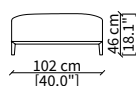

cod. 12738

Elemento con top in cuoio 102x102 cm
Element with hide top 102x102 cm