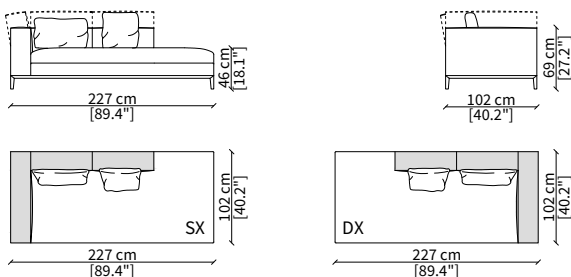

cod. 12729

Terminale angolo 227 cm / Terminal corner 227 cm

DORMEUSE ANGOLO / DORMEUSE CORNER

cod. 12733

Elemento angolo 227 cm / Corner element 227 cm

Dimensioni espresse in cm se non diversamente indicato.
L'Azienda si riserva il diritto di apportare modifiche ai modelli senza preavviso.
Tolleranza sulle misure indicate di +/- 2%.