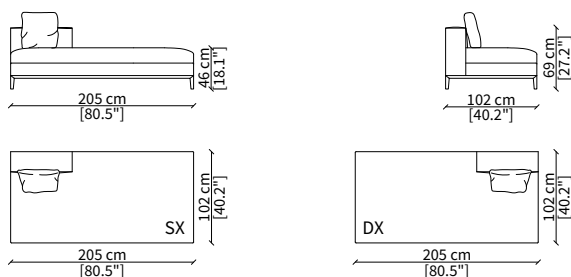

Elemento 135 cm / Element 135 cm

cod. 12917

Elemento 175 cm / Element 175 cm

cod. 12918

Elemento 205 cm / Element 205 cm

ELEMENTO DORMEUSE CENTRALE PER TOP / CENTRAL DORMEUSE ELEMENT FOR TOP

cod. 12919

Elemento per top 205 cm / Element for top 205 cm

Dimensioni espresse in cm se non diversamente indicato.
L'Azienda si riserva il diritto di apportare modifiche ai modelli senza preavviso.
Tolleranza sulle misure indicate di +/- 2%.

Dimensions in centimeter if not differently indicated.
The Company reserves the right to change the models without any advance notice.
Tolerance on the given sizes +/- 2%.