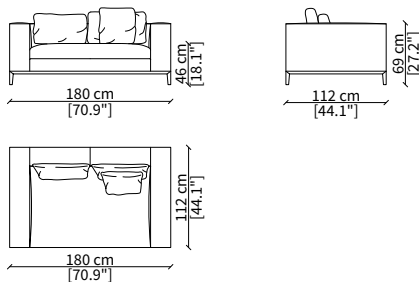

TAYLOR LARGE

Design R&D Frigerio

DIVANI / SOFA

cod. 13000

Divano 180 cm / Sofa 180 cm