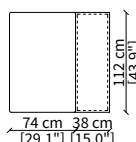

Elemento 227 cm / Element 227 cm

ELEMENTO ANGOLO / CORNER ELEMENT

cod. 13020

Elemento 112 cm / Element 112 cm

Dimensioni espresse in cm se non diversamente indicato.
L'Azienda si riserva il diritto di apportare modifiche ai modelli senza preavviso.
Tolleranza sulle misure indicate di +/- 2%.

Elemento con top in cuoio 102x102 cm
Element with hide top 102x102 cm

cod. 12739

Elemento con top in cuoio 112x112 cm
Element with hide top 112x112 cm

cod. 12740

Elemento con top in cuoio 102x205 cm
Element with hide top 102x205 cm

MENSOLE / SHELVES

cod. 12741

Mensola 112x38 cm / Shelve 112x38 cm

cod. 12742

Mensola 132x38 cm / Shelve 132x38 cm

cod. 12743 - 12746

Mensola con profondità 20 cm e lunghezza personalizzabile fino a 250 cm
Shelve with 20 cm depth and bespoke length up to 250 cm