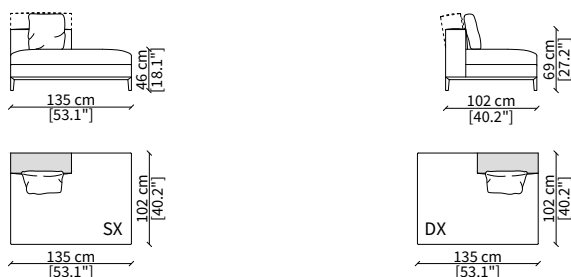

ELEMENTI DORMEUSE CENTRALI / CENTRAL DORMEUSE ELEMENTS

cod. 12719

Elemento 135 cm / Element 135 cm