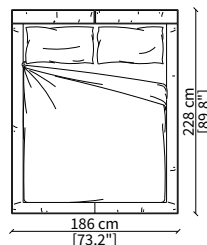

LETTI / BEDS

cod. 17500

Letto per materasso 140x200 cm / Bed mattress size 140x200 cm

cod. 17501

Letto per materasso 160x200 cm / Bed mattress size 160x200 cm

cod. 17502

Letto per materasso 180x200 cm / Bed mattress size 180x200 cm

Dimensioni espresse in cm se non diversamente indicato.
L'Azienda si riserva il diritto di apportare modifiche ai modelli senza preavviso.
Tolleranza sulle misure indicate di +/- 2%.

Dimensions in centimeter if not differently indicated.
The Company reserves the right to change the models without any advance notice.
Tolerance on the given sizes +/- 2%.