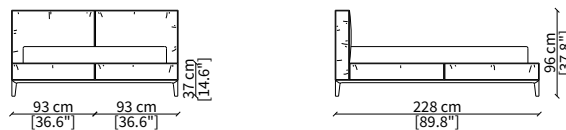

LETTI / BEDS

cod. 17500

Letto per materasso 140x200 cm / Bed mattress size 140x200 cm

cod. 17501

Letto per materasso 160x200 cm / Bed mattress size 160x200 cm

cod. 17502

Letto per materasso 180x200 cm / Bed mattress size 180x200 cm

Dimensioni espresse in cm se non diversamente indicato.
L'Azienda si riserva il diritto di apportare modifiche ai modelli senza preavviso.
Tolleranza sulle misure indicate di +/- 2%.

Dimensions in centimeter if not differently indicated.
The Company reserves the right to change the models without any advance notice.
Tolerance on the given sizes +/- 2%.