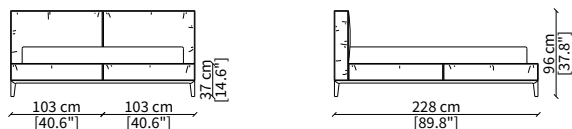

LETTI / BEDS

cod. 17500

Letto per materasso 140x200 cm / Bed mattress size 140x200 cm

cod. 17501

Letto per materasso 160x200 cm / Bed mattress size 160x200 cm

cod. 17502

Letto per materasso 180x200 cm / Bed mattress size 180x200 cm

Dimensioni espresse in cm se non diversamente indicato.
L'Azienda si riserva il diritto di apportare modifiche ai modelli senza preavviso.
Tolleranza sulle misure indicate di +/- 2%.

Dimensions in centimeter if not differently indicated.
The Company reserves the right to change the models without any advance notice.
Tolerance on the given sizes +/- 2%.