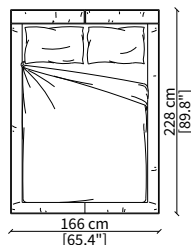

LETTI / BEDS

cod. 17500

Letto per materasso 140x200 cm / Bed mattress size 140x200 cm

cod. 17501

Letto per materasso 160x200 cm / Bed mattress size 160x200 cm

cod. 17502

Letto per materasso 180x200 cm / Bed mattress size 180x200 cm

Dimensioni espresse in cm se non diversamente indicato.
L'Azienda si riserva il diritto di apportare modifiche ai modelli senza preavviso.
Tolleranza sulle misure indicate di +/- 2%.

Dimensions in centimeter if not differently indicated.
The Company reserves the right to change the models without any advance notice.
Tolerance on the given sizes +/- 2%.