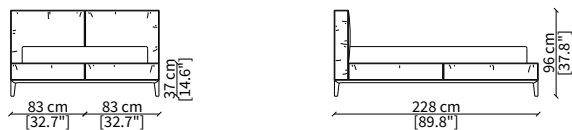

LETTI / BEDS

cod. 17500

Letto per materasso 140x200 cm / Bed mattress size 140x200 cm

cod. 17501

Letto per materasso 160x200 cm / Bed mattress size 160x200 cm

cod. 17502

Letto per materasso 180x200 cm / Bed mattress size 180x200 cm

Dimensioni espresse in cm se non diversamente indicato.
L'Azienda si riserva il diritto di apportare modifiche ai modelli senza preavviso.
Tolleranza sulle misure indicate di +/- 2%.

Dimensions in centimeter if not differently indicated.
The Company reserves the right to change the models without any advance notice.
Tolerance on the given sizes +/- 2%.