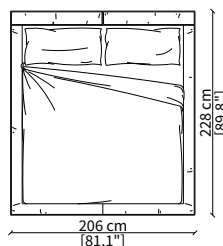

LETTI / BEDS

cod. 17500

Letto per materasso 140x200 cm / Bed mattress size 140x200 cm

cod. 17501

Letto per materasso 160x200 cm / Bed mattress size 160x200 cm

cod. 17502

Letto per materasso 180x200 cm / Bed mattress size 180x200 cm

Dimensioni espresse in cm se non diversamente indicato.
L'Azienda si riserva il diritto di apportare modifiche ai modelli senza preavviso.
Tolleranza sulle misure indicate di +/- 2%.

Dimensions in centimeter if not differently indicated.
The Company reserves the right to change the models without any advance notice.
Tolerance on the given sizes +/- 2%.