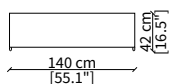

cod. 13705

Console 140x42 cm