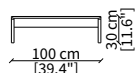

cod. 13706

Tavolino 100x100 cm / Small table 100x100 cm

SERVERS

cod. 13700

Server 50x45 cm

cod. 13701

Server 100x45 cm

Dimensioni espresse in cm se non diversamente indicato.
L'Azienda si riserva il diritto di apportare modifiche ai modelli senza preavviso.
Tolleranza sulle misure indicate di +/- 2%.