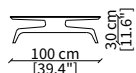

cod. 13706

Tavolino 100x100 cm / Small table 100x100 cm

SERVERS

cod. 13700

Server 50x45 cm

cod. 13701

Server 100x45 cm

Dimensioni espresse in cm se non diversamente indicato.
L'Azienda si riserva il diritto di apportare modifiche ai modelli senza preavviso.
Tolleranza sulle misure indicate di +/- 2%.