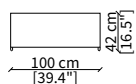

VINTAGE CONSOLE

Design R&D Frigerio

CONSOLES

cod. 13704

Console 100x42 cm