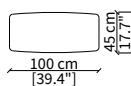

cod. 13706

Tavolino 100x100 cm / Small table 100x100 cm

SERVERS

cod. 13700

Server 50x45 cm

cod. 13701

Server 100x45 cm

Dimensioni espresse in cm se non diversamente indicato.
L'Azienda si riserva il diritto di apportare modifiche ai modelli senza preavviso.
Tolleranza sulle misure indicate di +/- 2%.