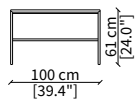

VINTAGE CONSOLE

Design R&D Frigerio

CONSOLES

cod. 13704

Console 100x42 cm