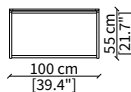

cod. 13706

Tavolino 100x100 cm / Small table 100x100 cm

SERVERS

cod. 13700

Server 50x45 cm

cod. 13701

Server 100x45 cm

Dimensioni espresse in cm se non diversamente indicato.
L'Azienda si riserva il diritto di apportare modifiche ai modelli senza preavviso.
Tolleranza sulle misure indicate di +/- 2%.