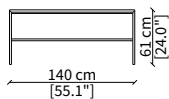

cod. 13705

Console 140x42 cm