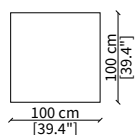

cod. 13706

Tavolino 100x100 cm / Small table 100x100 cm

SERVERS

cod. 13700

Server 50x45 cm

cod. 13701

Server 100x45 cm

Dimensioni espresse in cm se non diversamente indicato.
L'Azienda si riserva il diritto di apportare modifiche ai modelli senza preavviso.
Tolleranza sulle misure indicate di +/- 2%.